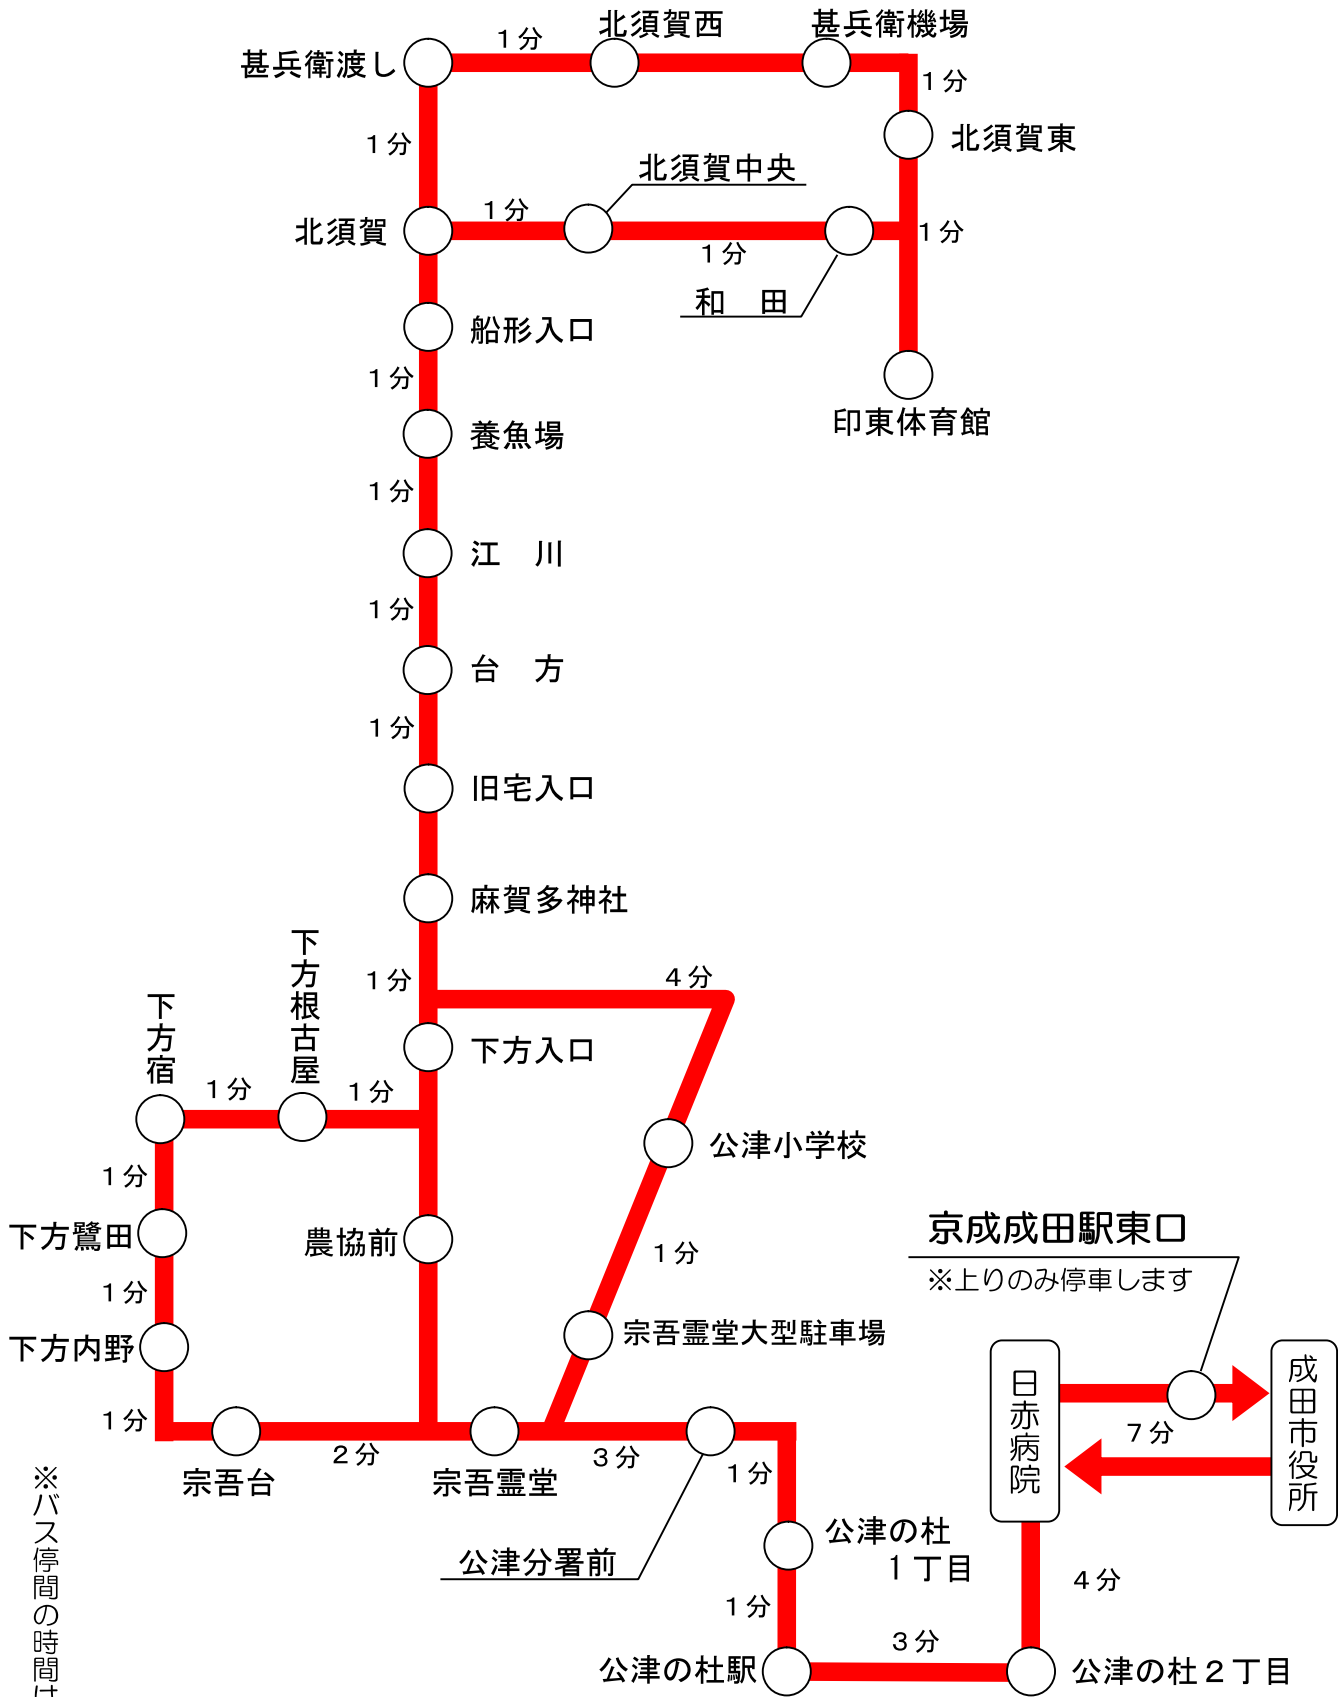

北須賀ルート運行経路図

※バス停間の時間は、目安です。