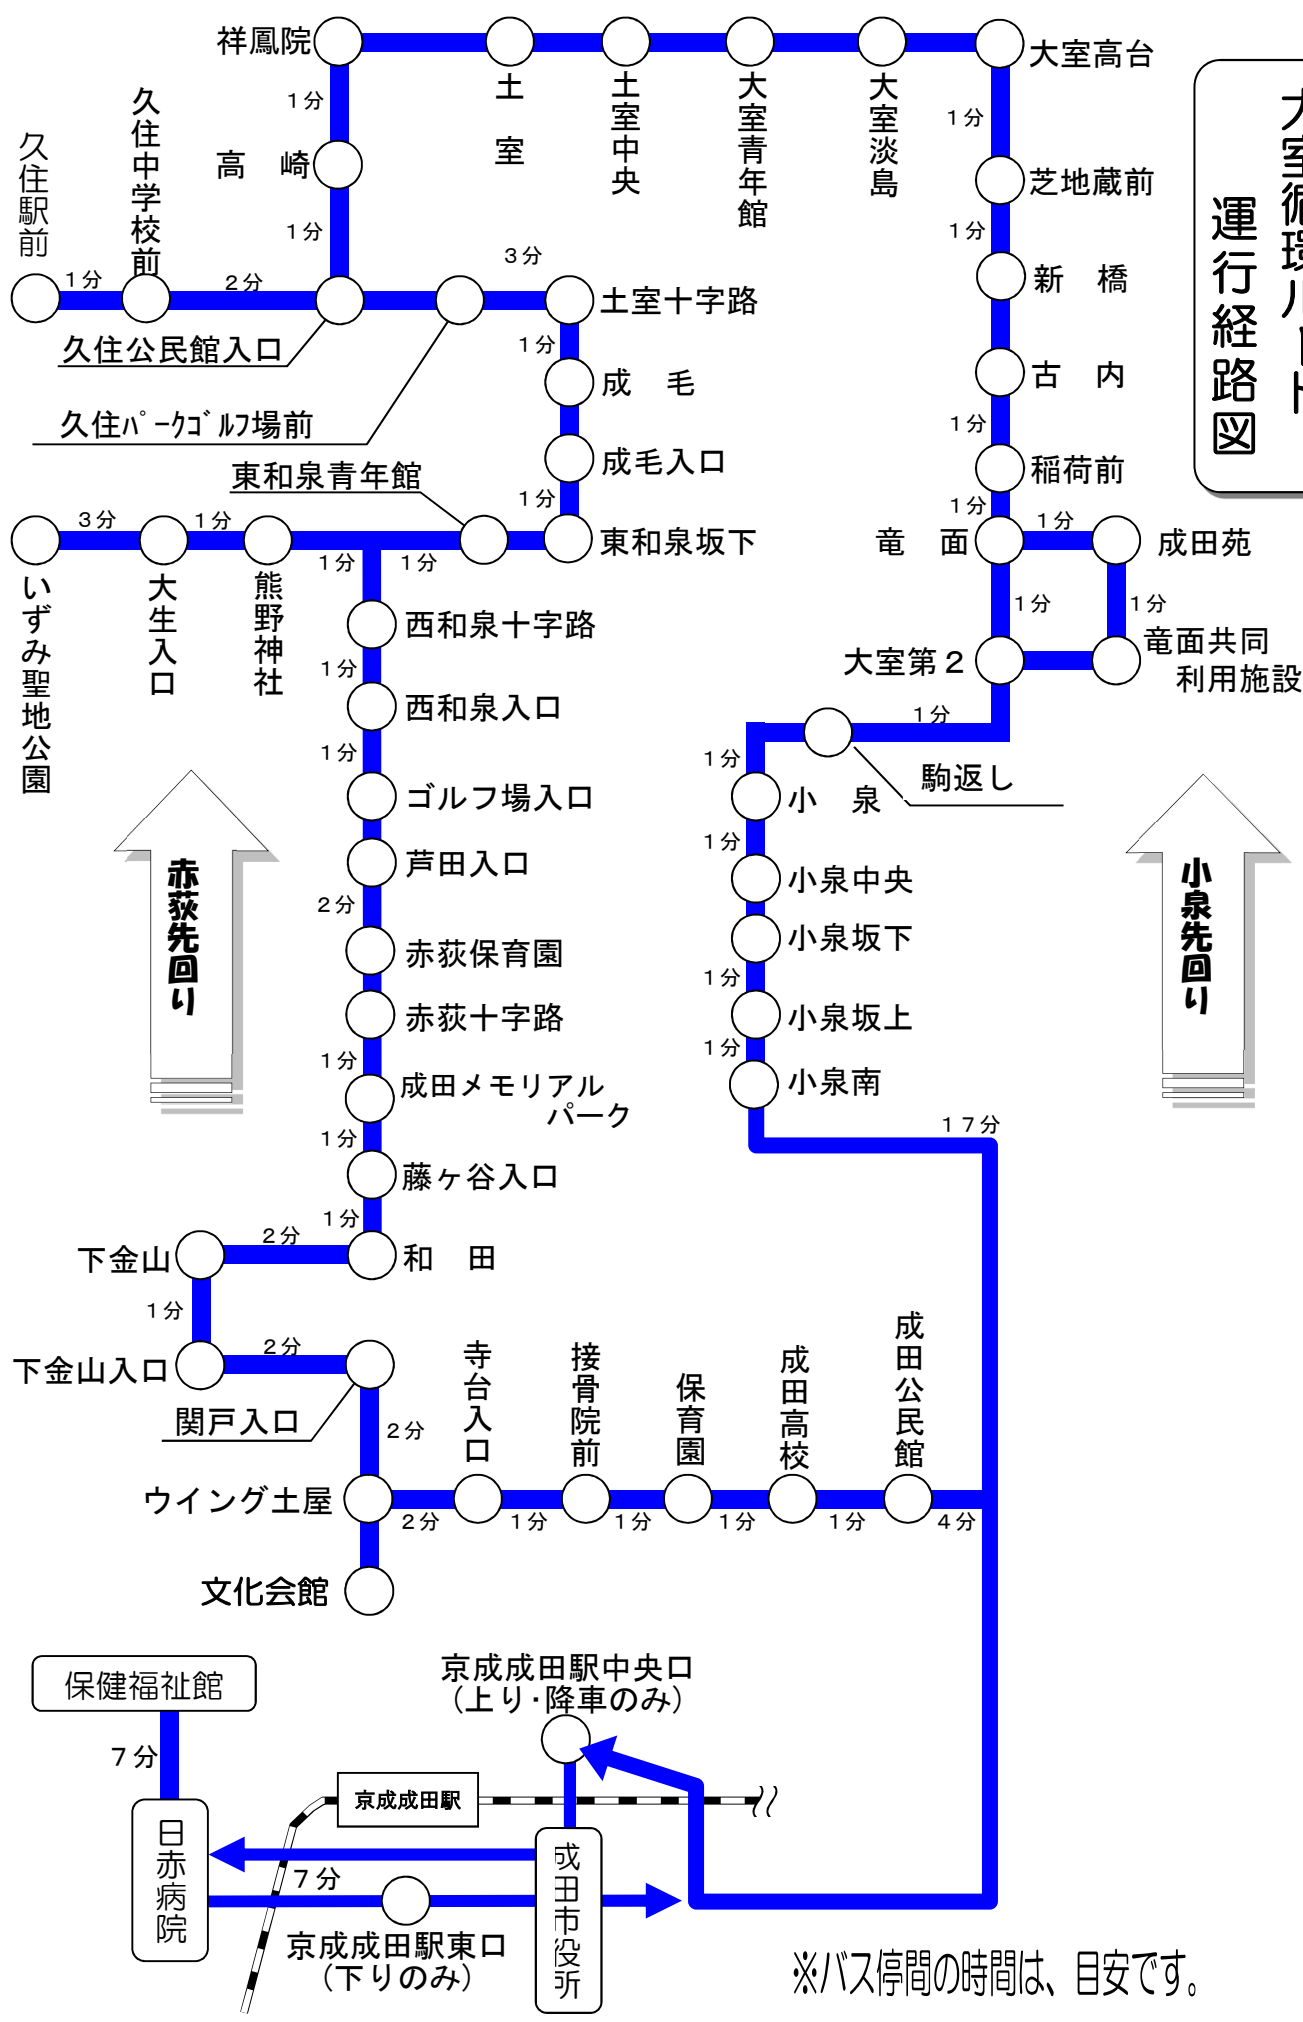

# 大室循環ルート 運行経路図

※バス停間の時間は、目安です。