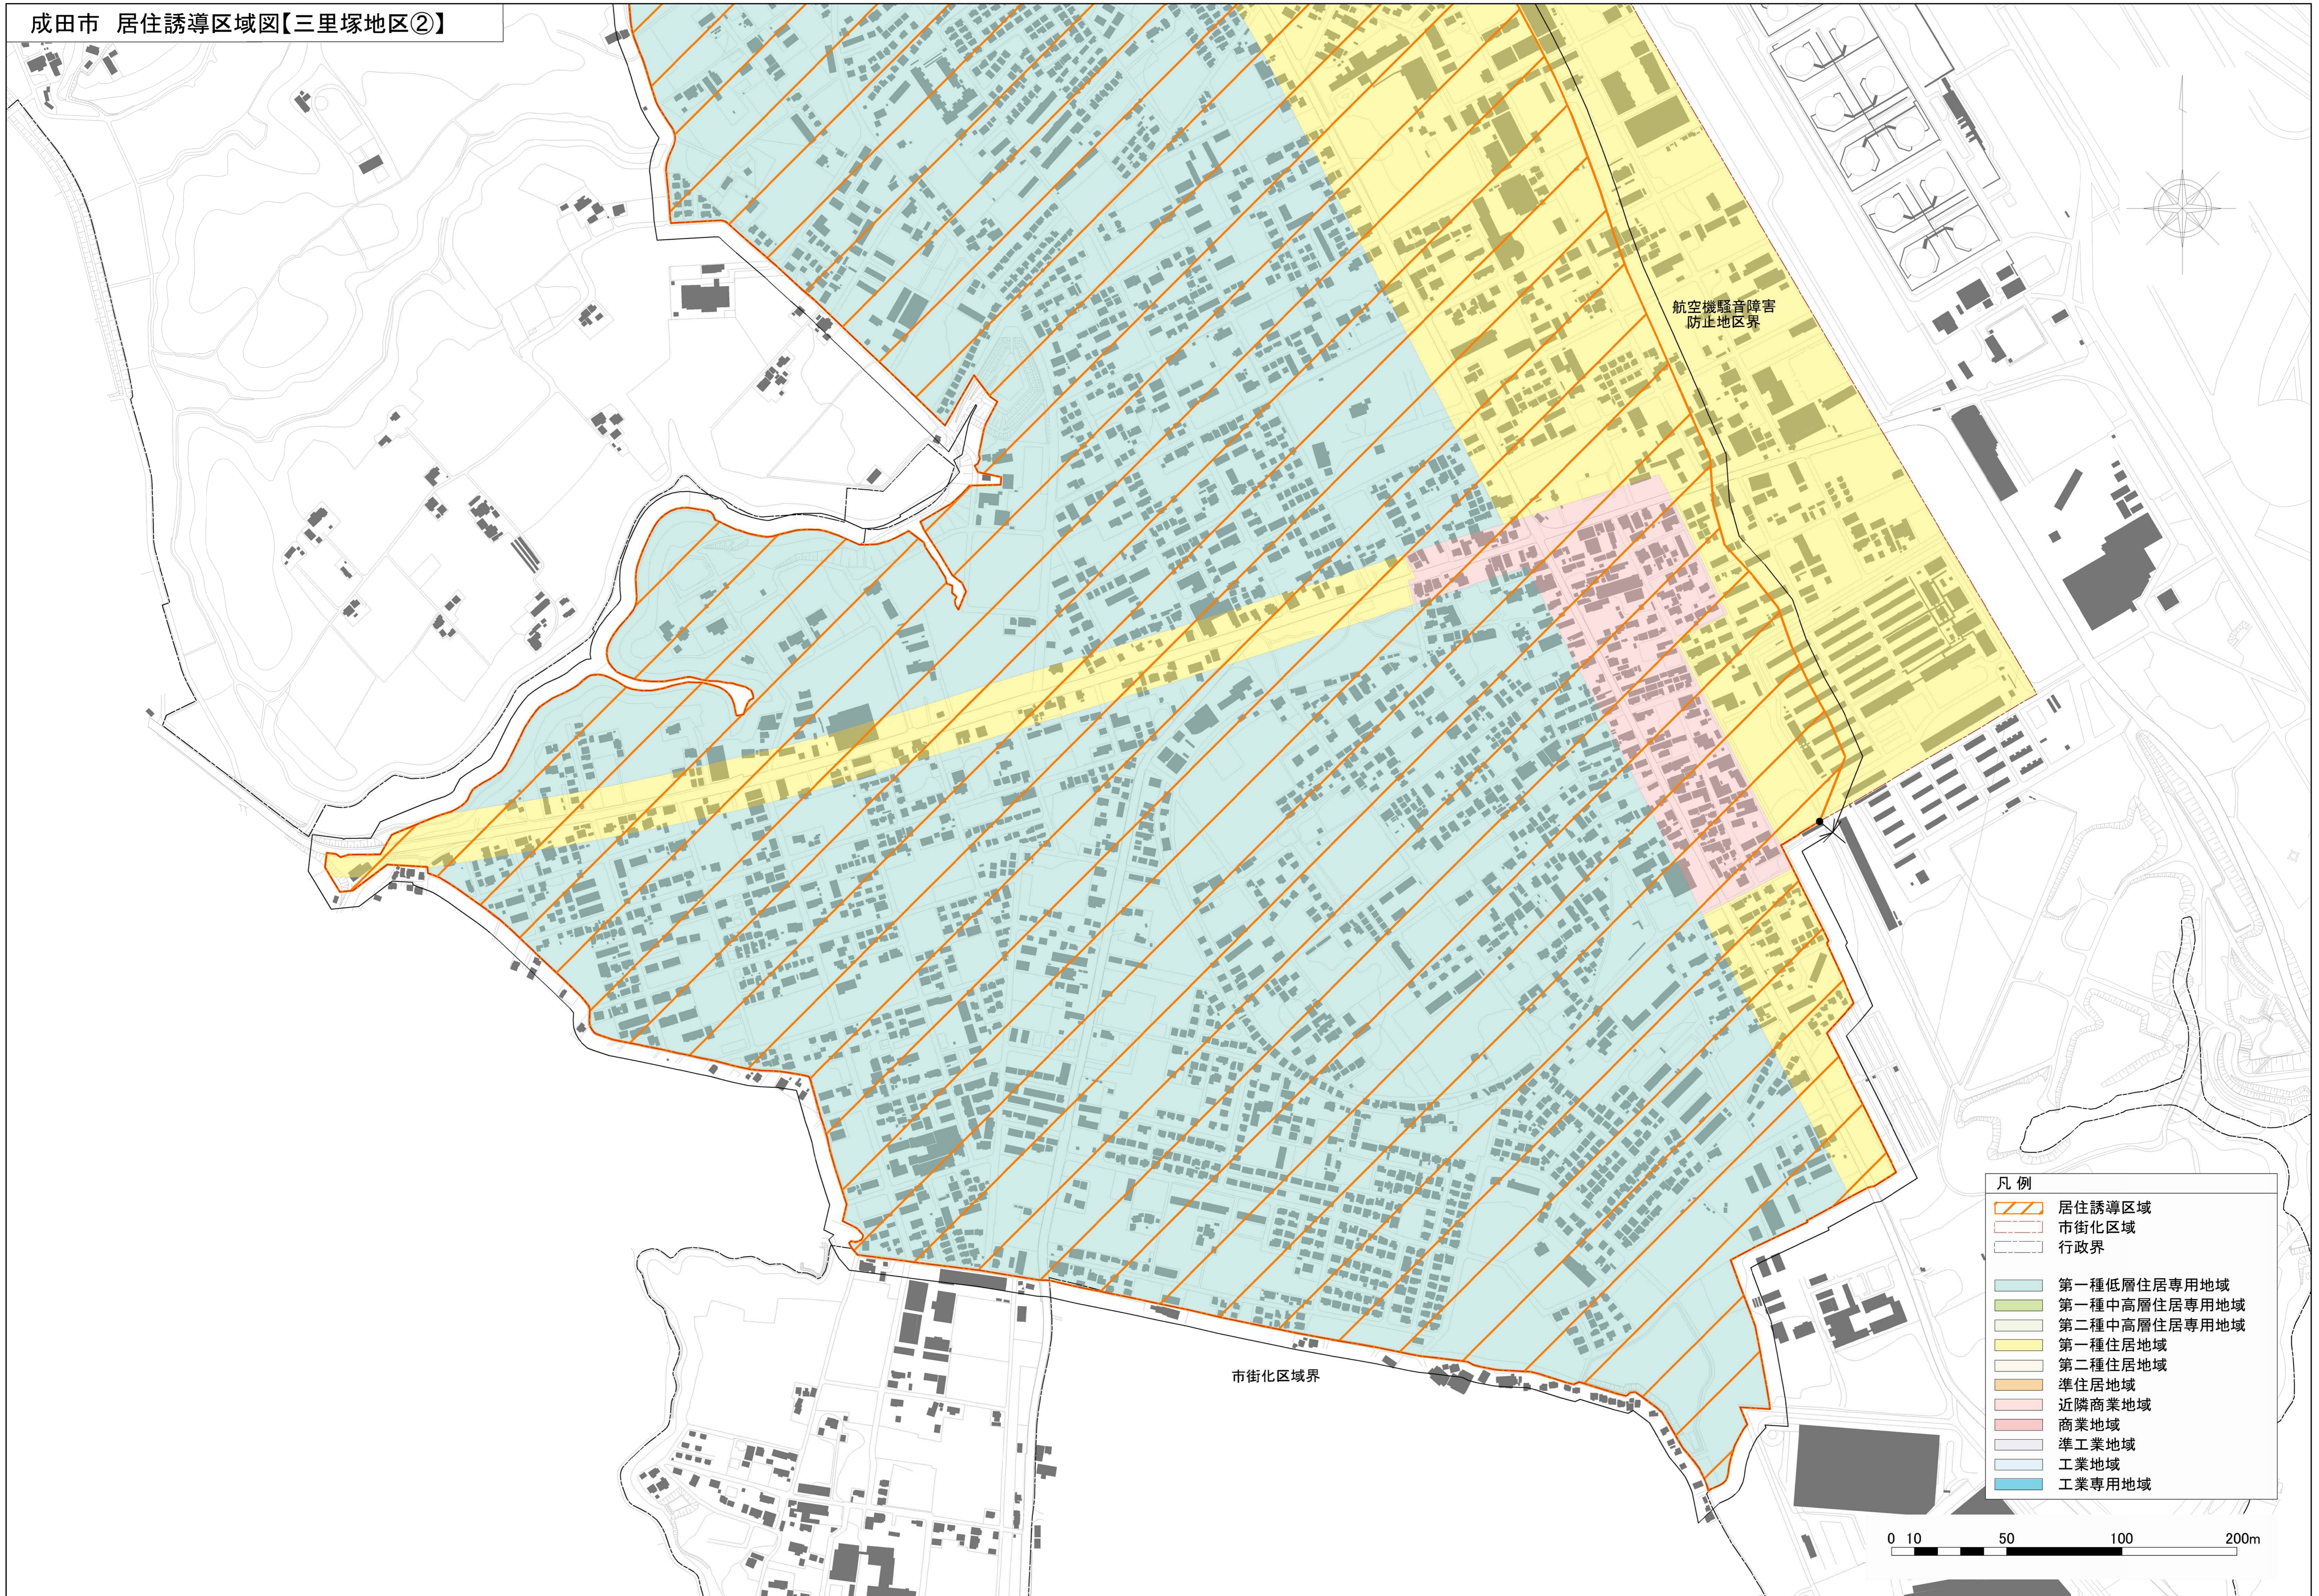

成田市 居住誘導区域図【三里塚地区②】

航空機騒音障害防止地区界

市街化区域界

- 凡例
- 居住誘導区域
 - 市街化区域
 - 行政界
 - 第一種低層住居専用地域
 - 第一種中高層住居専用地域
 - 第二種中高層住居専用地域
 - 第一種住居地域
 - 第二種住居地域
 - 準住居地域
 - 近隣商業地域
 - 商業地域
 - 準工業地域
 - 工業地域
 - 工業専用地域

0 10 50 100 200m