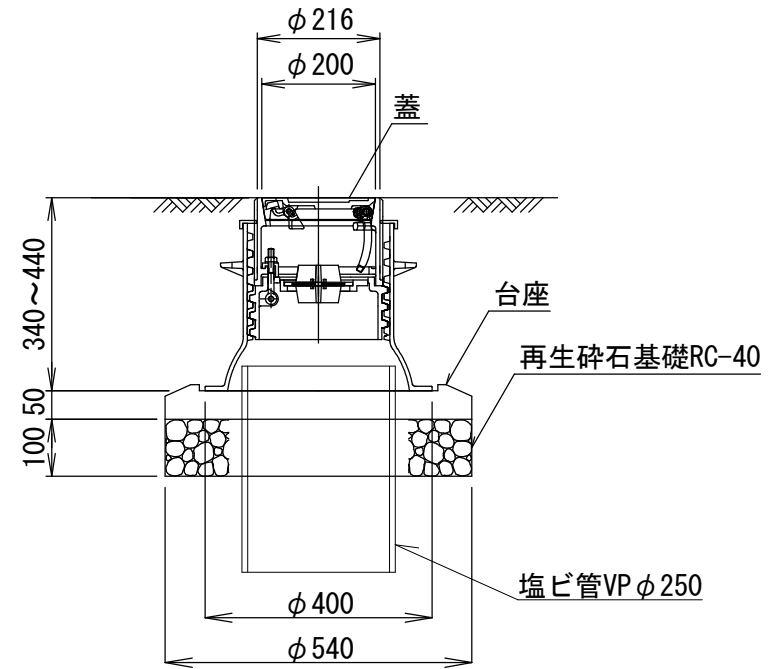

平面図

断面図

品名	仕切弁筐
口径・形状	ネジ式仕切弁筐