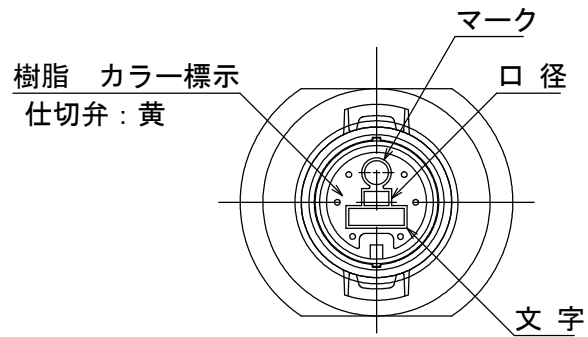

平面図

断面図

品名	仕切弁筐
口径・形状	ネジ式仕切弁筐