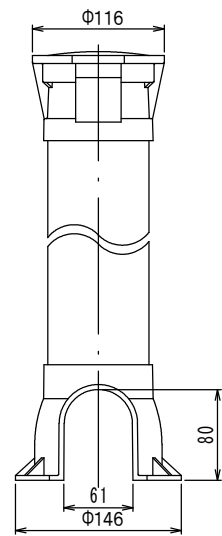

φ 20、25用

φ 40、50用

L寸法
350
400
450
500
600
800
900

品名	止水栓筐
口径・形状	蓋：FCD ホルダー：PVC