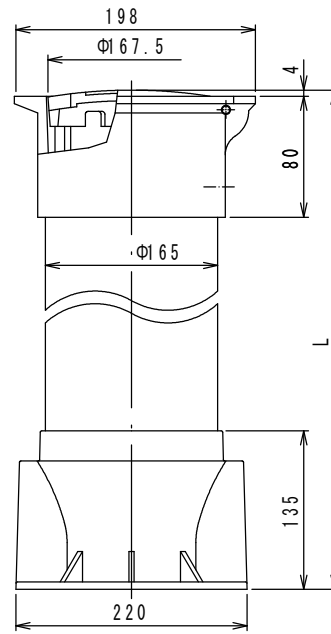

φ 20、25用

φ 40、50用

L寸法
350
400
450
500
600
800
900

品名	止水栓筐
口径・形状	蓋：FCD ホルダー：PVC