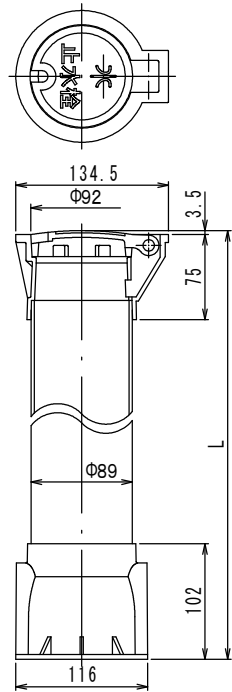

φ 20、25用

φ 40、50用

L寸法
350
400
450
500
600
800
900

品名	止水栓筐
口径・形状	蓋：FCD ホルダー：PVC