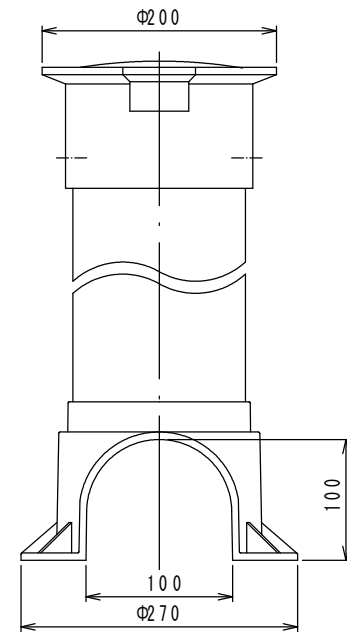

φ 20、25用

φ 40、50用

L寸法
350
400
450
500
600
800
900

品名	止水栓筐
口径・形状	蓋：FCD ホルダー：PVC