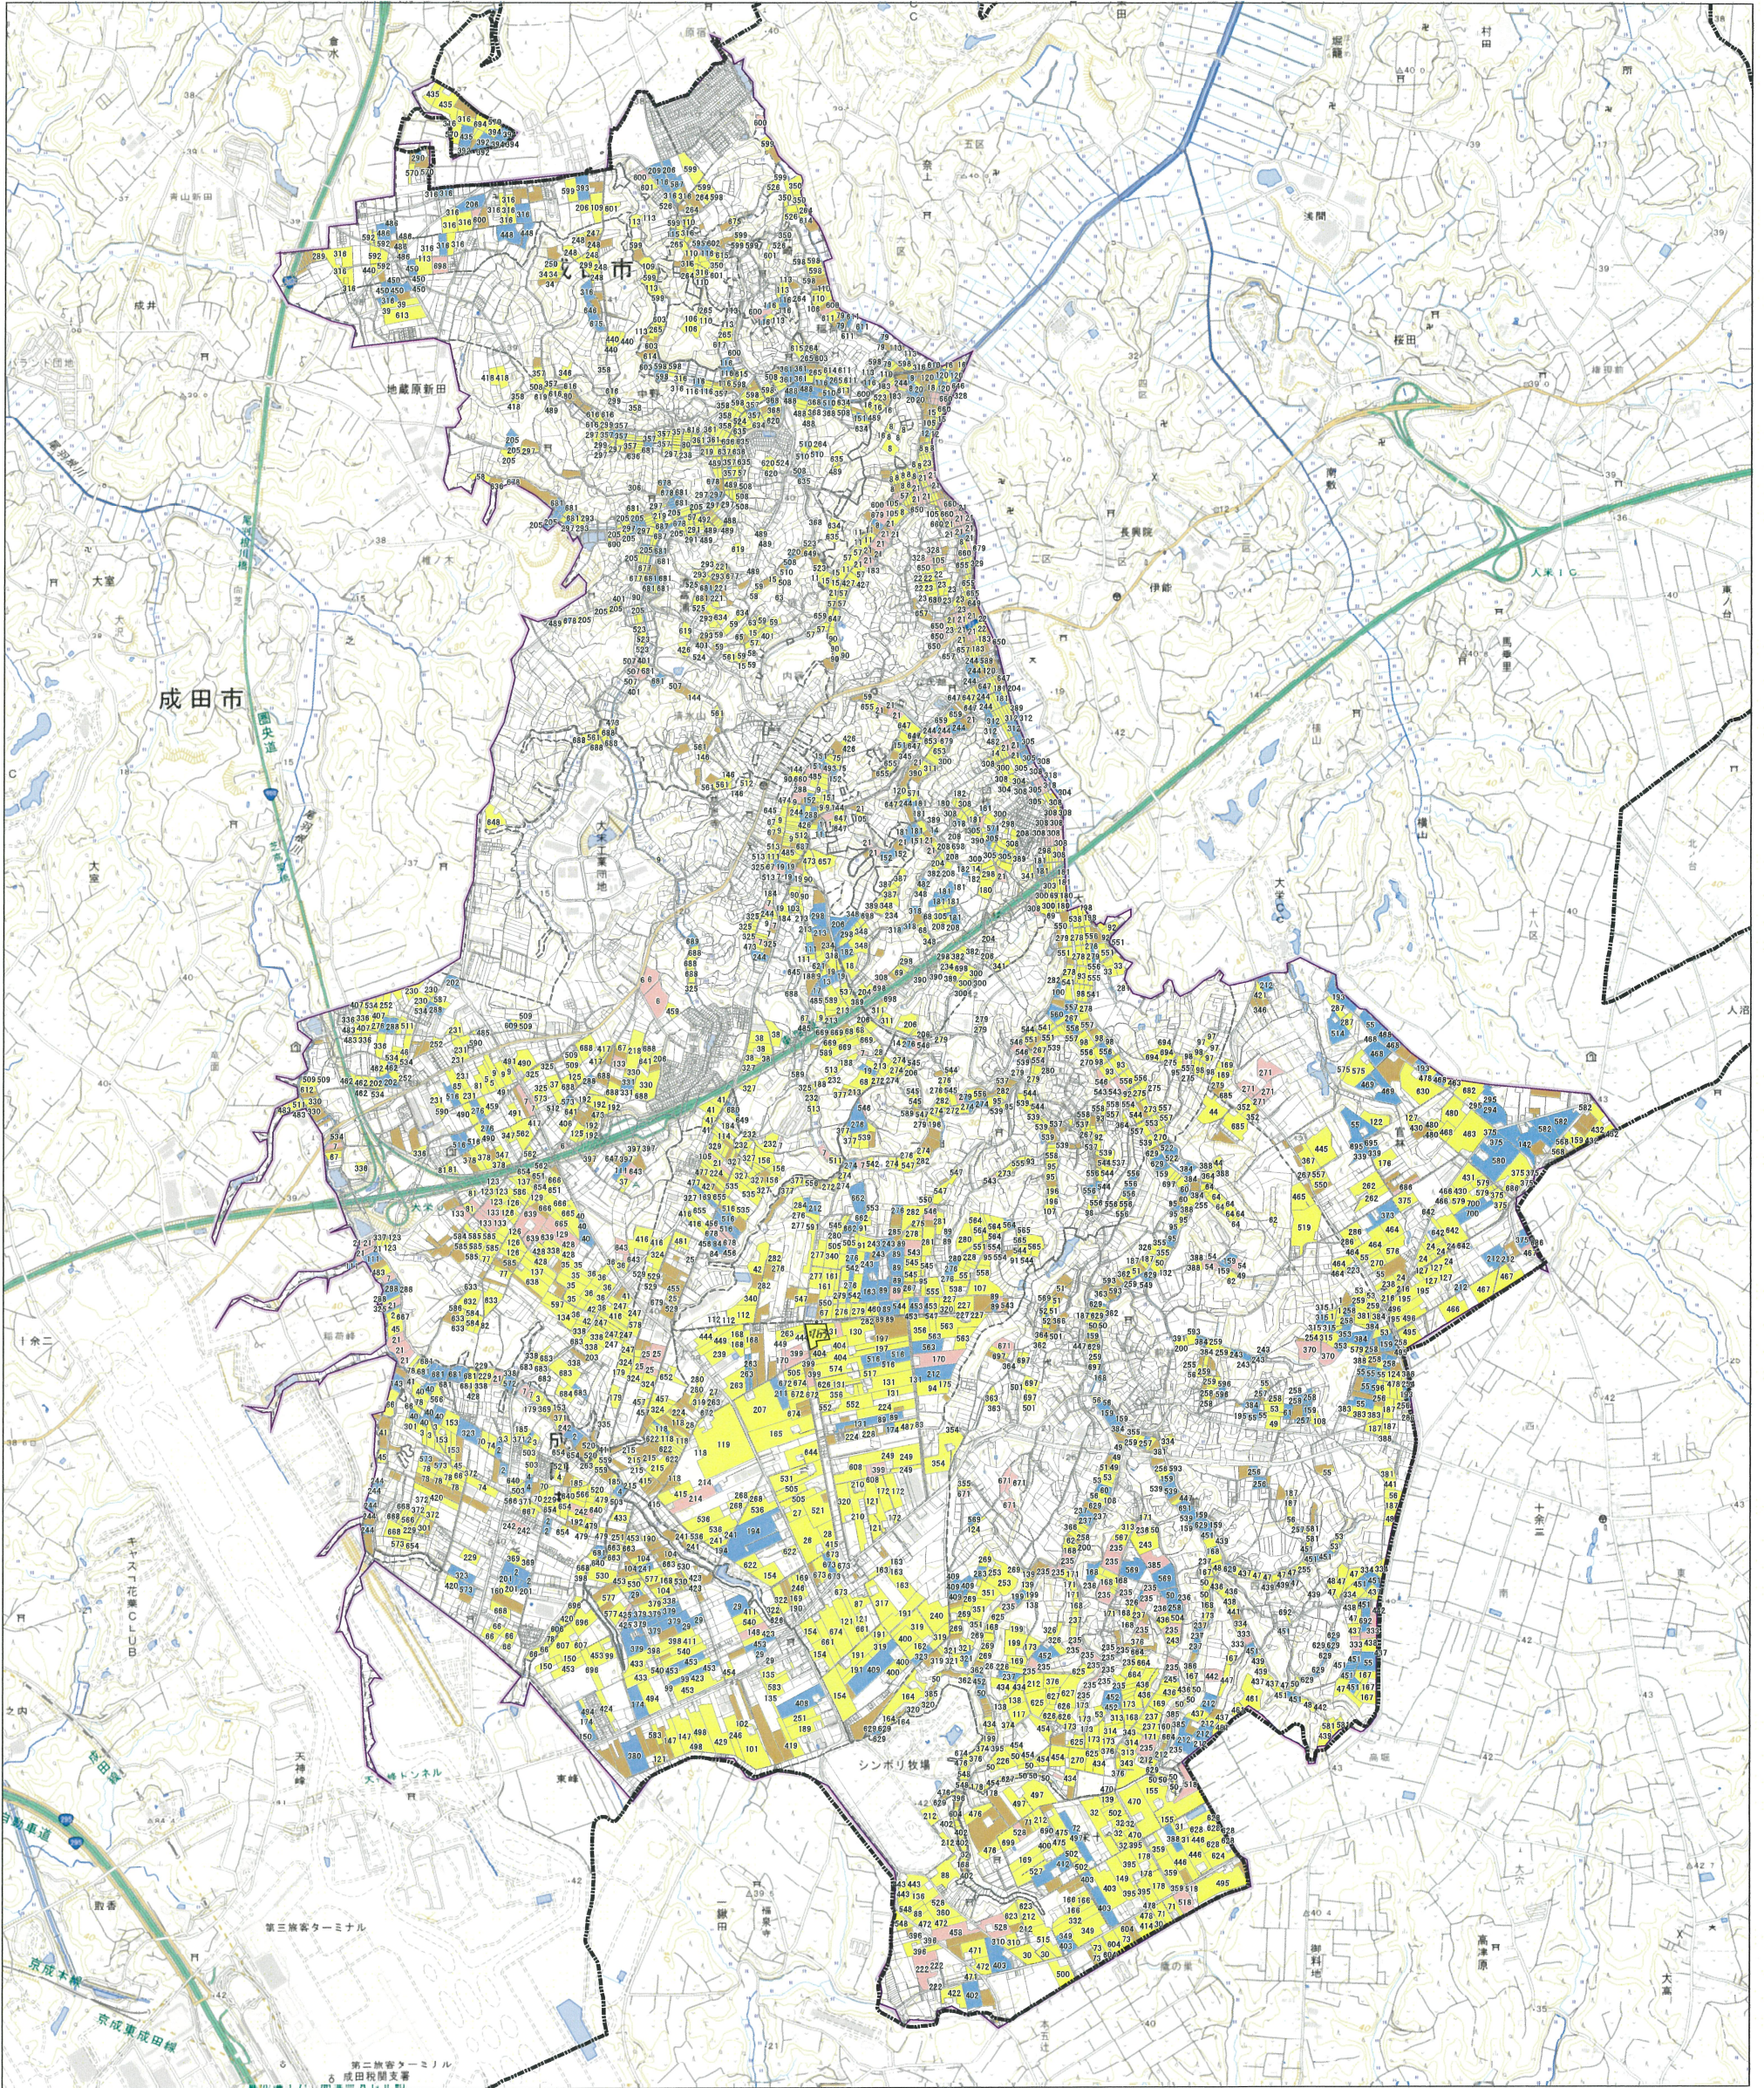

大栄②地区(旧昭栄村) 目標地図

【対象大字】
久井崎、稲荷山、中野、津富浦、松子、臼作、吉岡、新田、一坪田、
前林、水の上、川上、多良貝、大栄十倉三、官林、一鎌田

凡例

- 担い手借受者の経営農地
- 担い手所有者の経営農地
- 縮小希望等の経営農地(協議中)
- 担い手一覧に載っていない所有者の経営農地

対象大字界

地形図は国土地理院の地図(WMTSメタデータ)を使用

N
1:15,000

※図中の番号は「地域内の農業を担う者一覧」の番号を示しています。

0 0.5 1 2 km