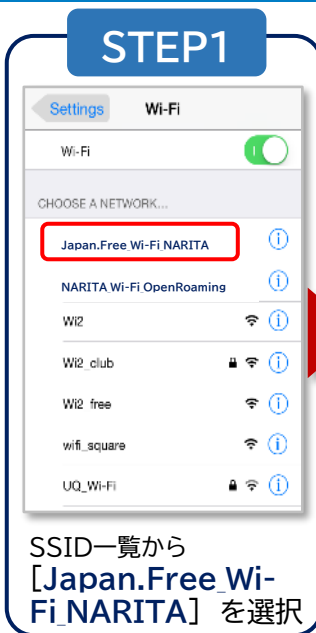

# 屋外型 成田観光Wi-Fi

SSID **Japan.Free\_Wi-Fi\_NARITA**

**STEP3**

# Free Outdoor Wi-Fi

SSID **Japan.Free\_Wi-Fi\_NARITA**

### STEP 1

Select "Japan.Free Wi-Fi NARITA" from the SSID list.