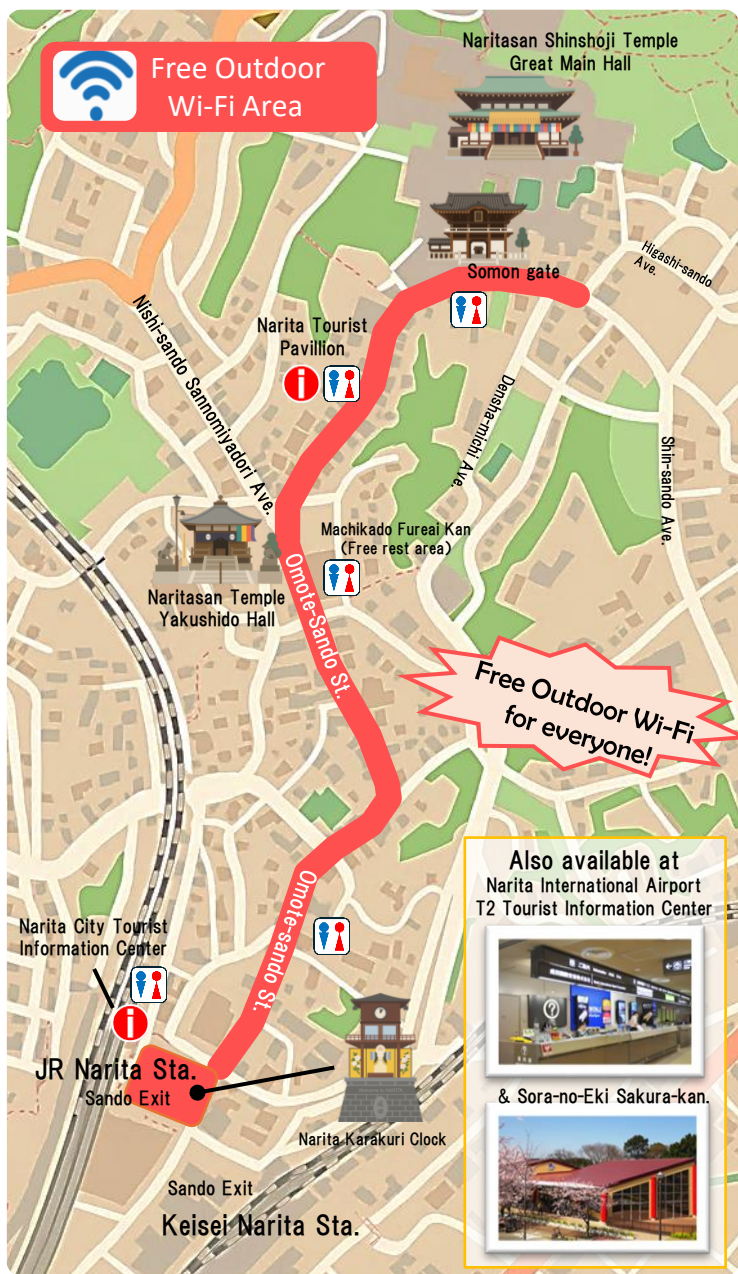

# 屋外型 成田観光Wi-Fi

SSID **Japan.Free\_Wi-Fi\_NARITA**

**STEP3**

# Free Outdoor Wi-Fi

SSID **Japan.Free\_Wi-Fi\_NARITA**

### STEP 1

Select "Japan.Free Wi-Fi NARITA" from the SSID list.