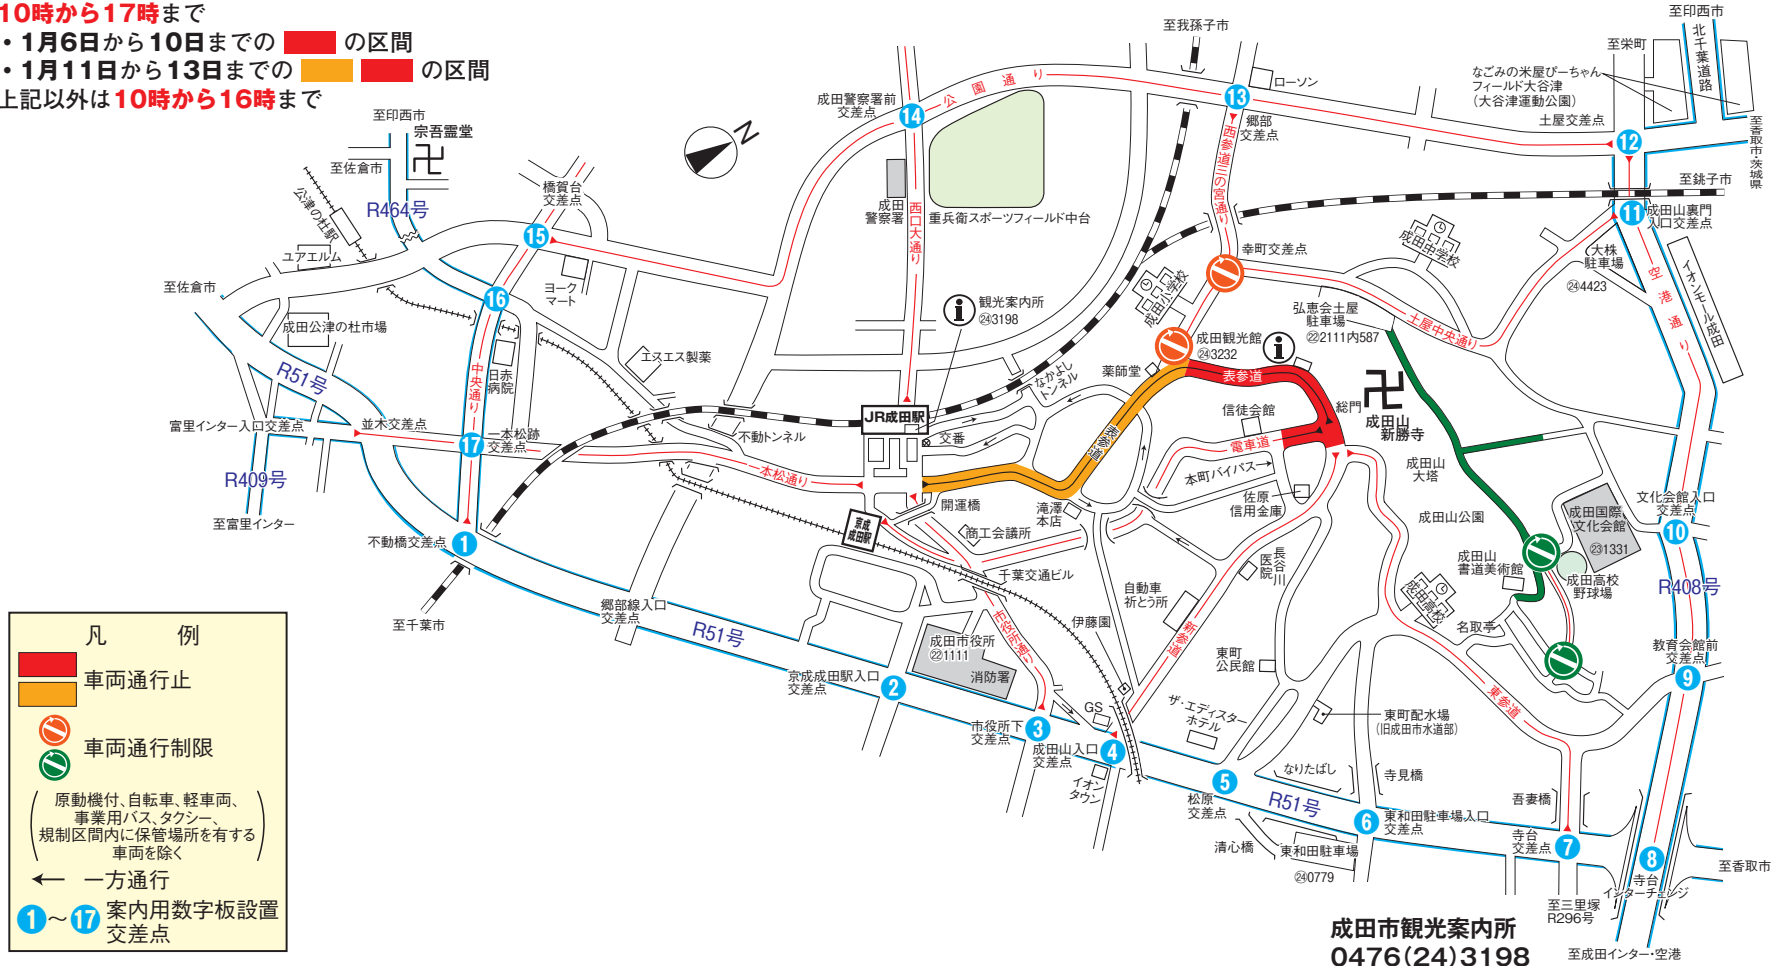

令和7年1月6日から令和7年1月31日まで

成田山初詣交通規制図〔第2種規制〕

【車両通行止】

〈規制日〉 令和7年1月6日から

1月31日まで

1月13日(祝)まで及び1月18日から1月26日までの毎週土曜日、日曜日

1月13日(祝)まで

〈規制時間〉

10時から17時まで

・1月6日から10日までの 区間

・1月11日から13日までの 区間

上記以外は10時から16時まで

【車両通行制限】

制限日時：1月6日から13日は10時から17時まで
1月14日から1月31日まで10時から16時まで

制限日時：1月6日から13日まで10時から16時まで

凡 例

- 車両通行止
- 車両通行制限
- 原動機付、自転車、軽車両、
事業用バス、タクシー、
規制区間内に保管場所を有する
車両を除く
- 一方通行
- 案内用数字板設置
交差点