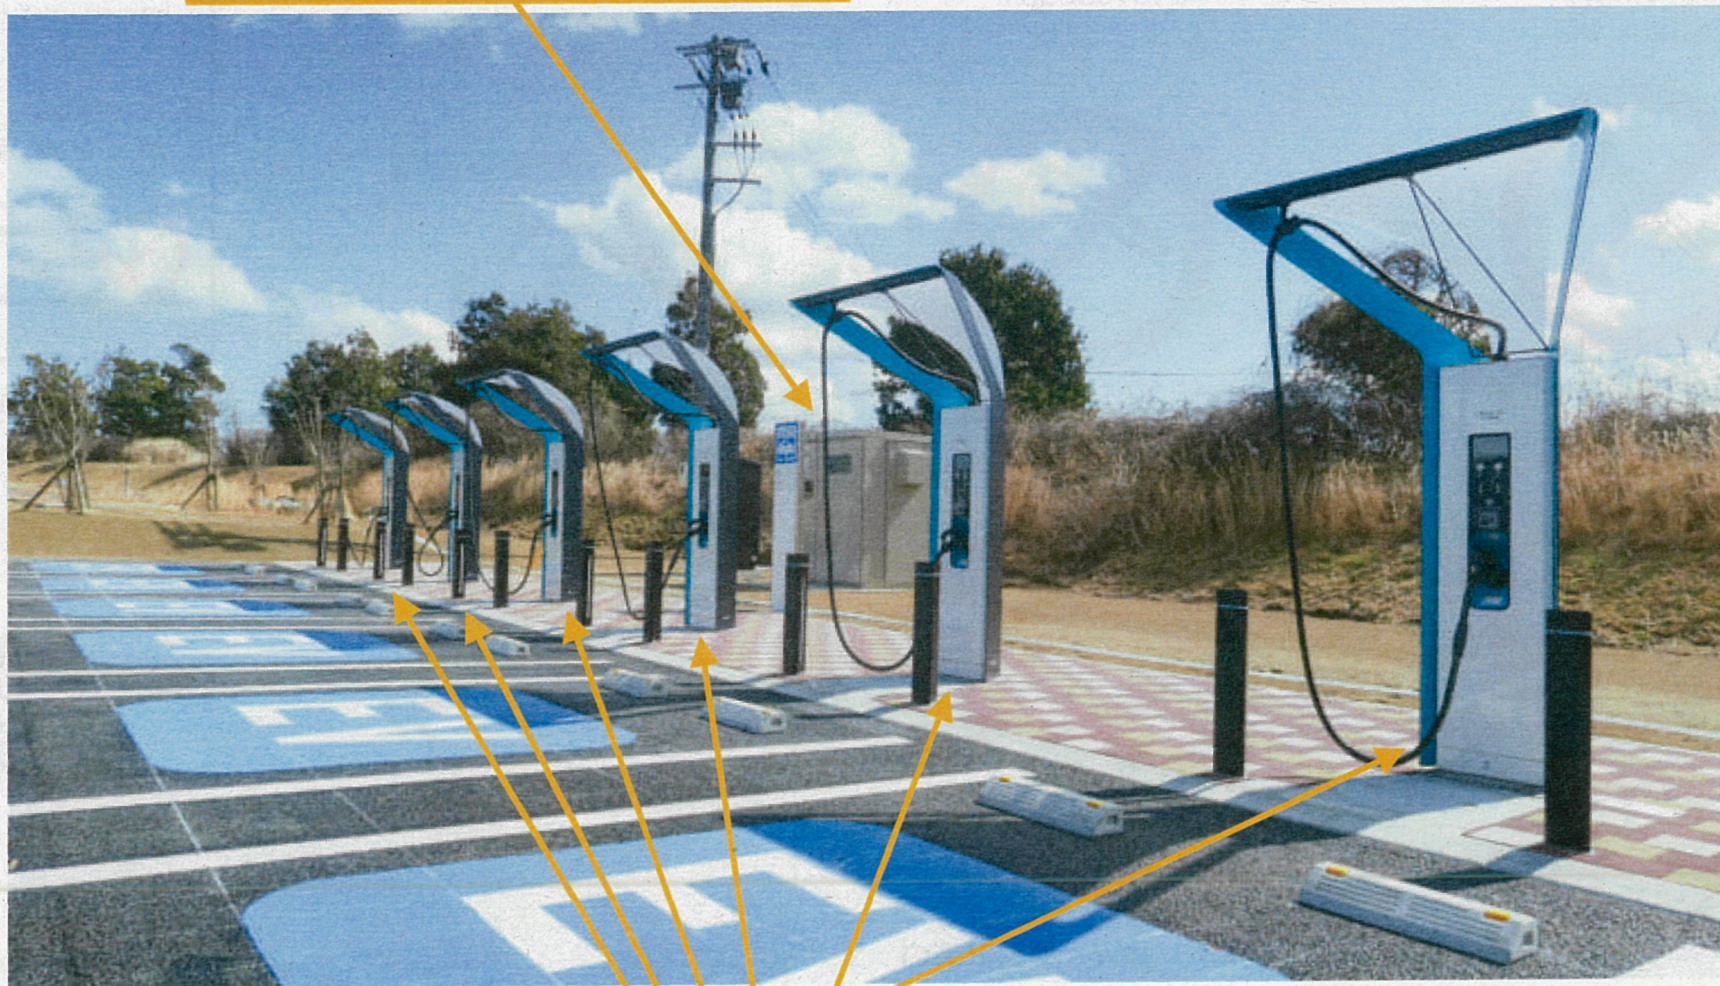

●分離型急速充電設備 イメージ図

変圧機能を有する急速充電設備本体

充電ポスト

○喫煙所標識

現行条例

国際標準化機構が定めた規格
(ISO7001)

健康増進法
(喫煙専用室の標識)

日本産業規格
(JISZ8210)