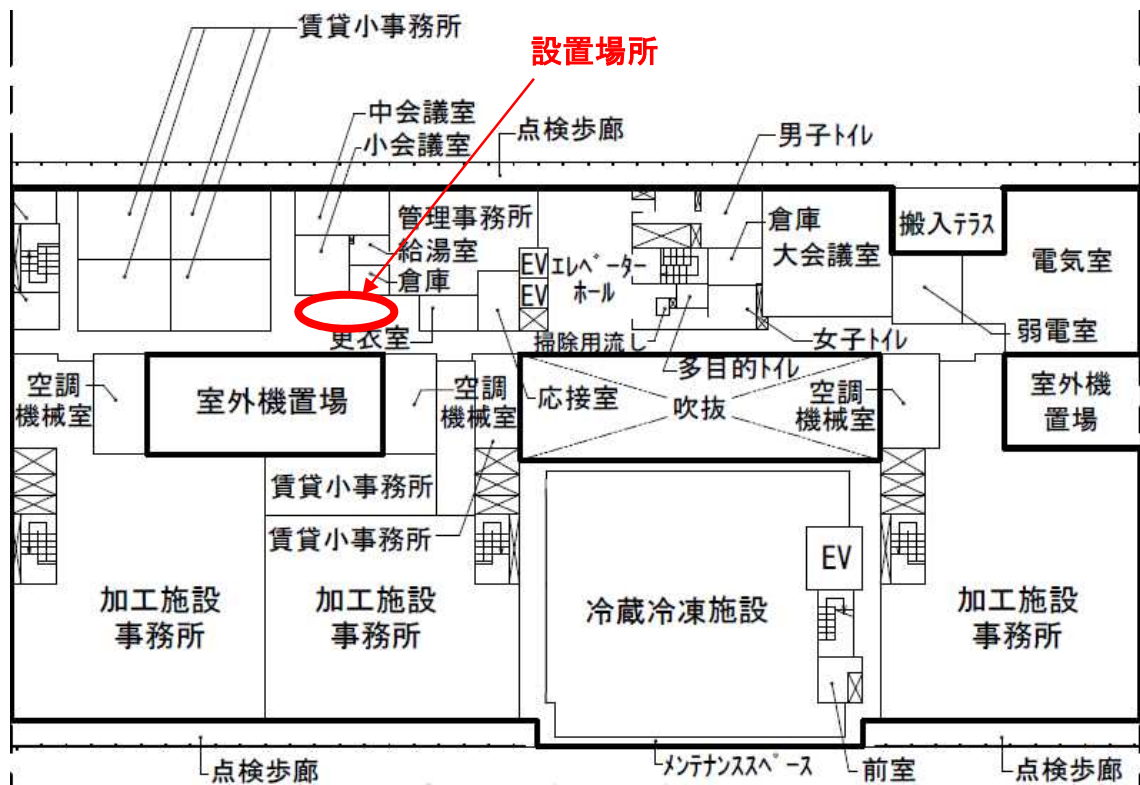

### ○自販機概要

敷地内の共用部に設置されている他の自販機	水産棟6台、青果棟6台、関連食品棟3台（令和5年3月31日現在）
----------------------	----------------------------------

自販機設置許容寸法	幅268cm×奥行80cm×高さ210cm以内（空き容器分別回収ボックスは含まない）
-----------	--

販売品目	・ビン、カン、ペットボトル等密閉容器（一般的な清涼飲料等で、酒類（類似品を含む）不可） ・フィルム、袋、紙パック等密閉容器（パン、インスタント食品等一般的な軽食）
------	--

### 設置場所

- ・成田市公設地方卸売市場 位置図

・成田市公設地方卸売市場 施設配置図

・成田市公設地方卸売市場 高機能物流棟 3階平面図

・ 現況写真

・自販機設置許容寸法 立面図