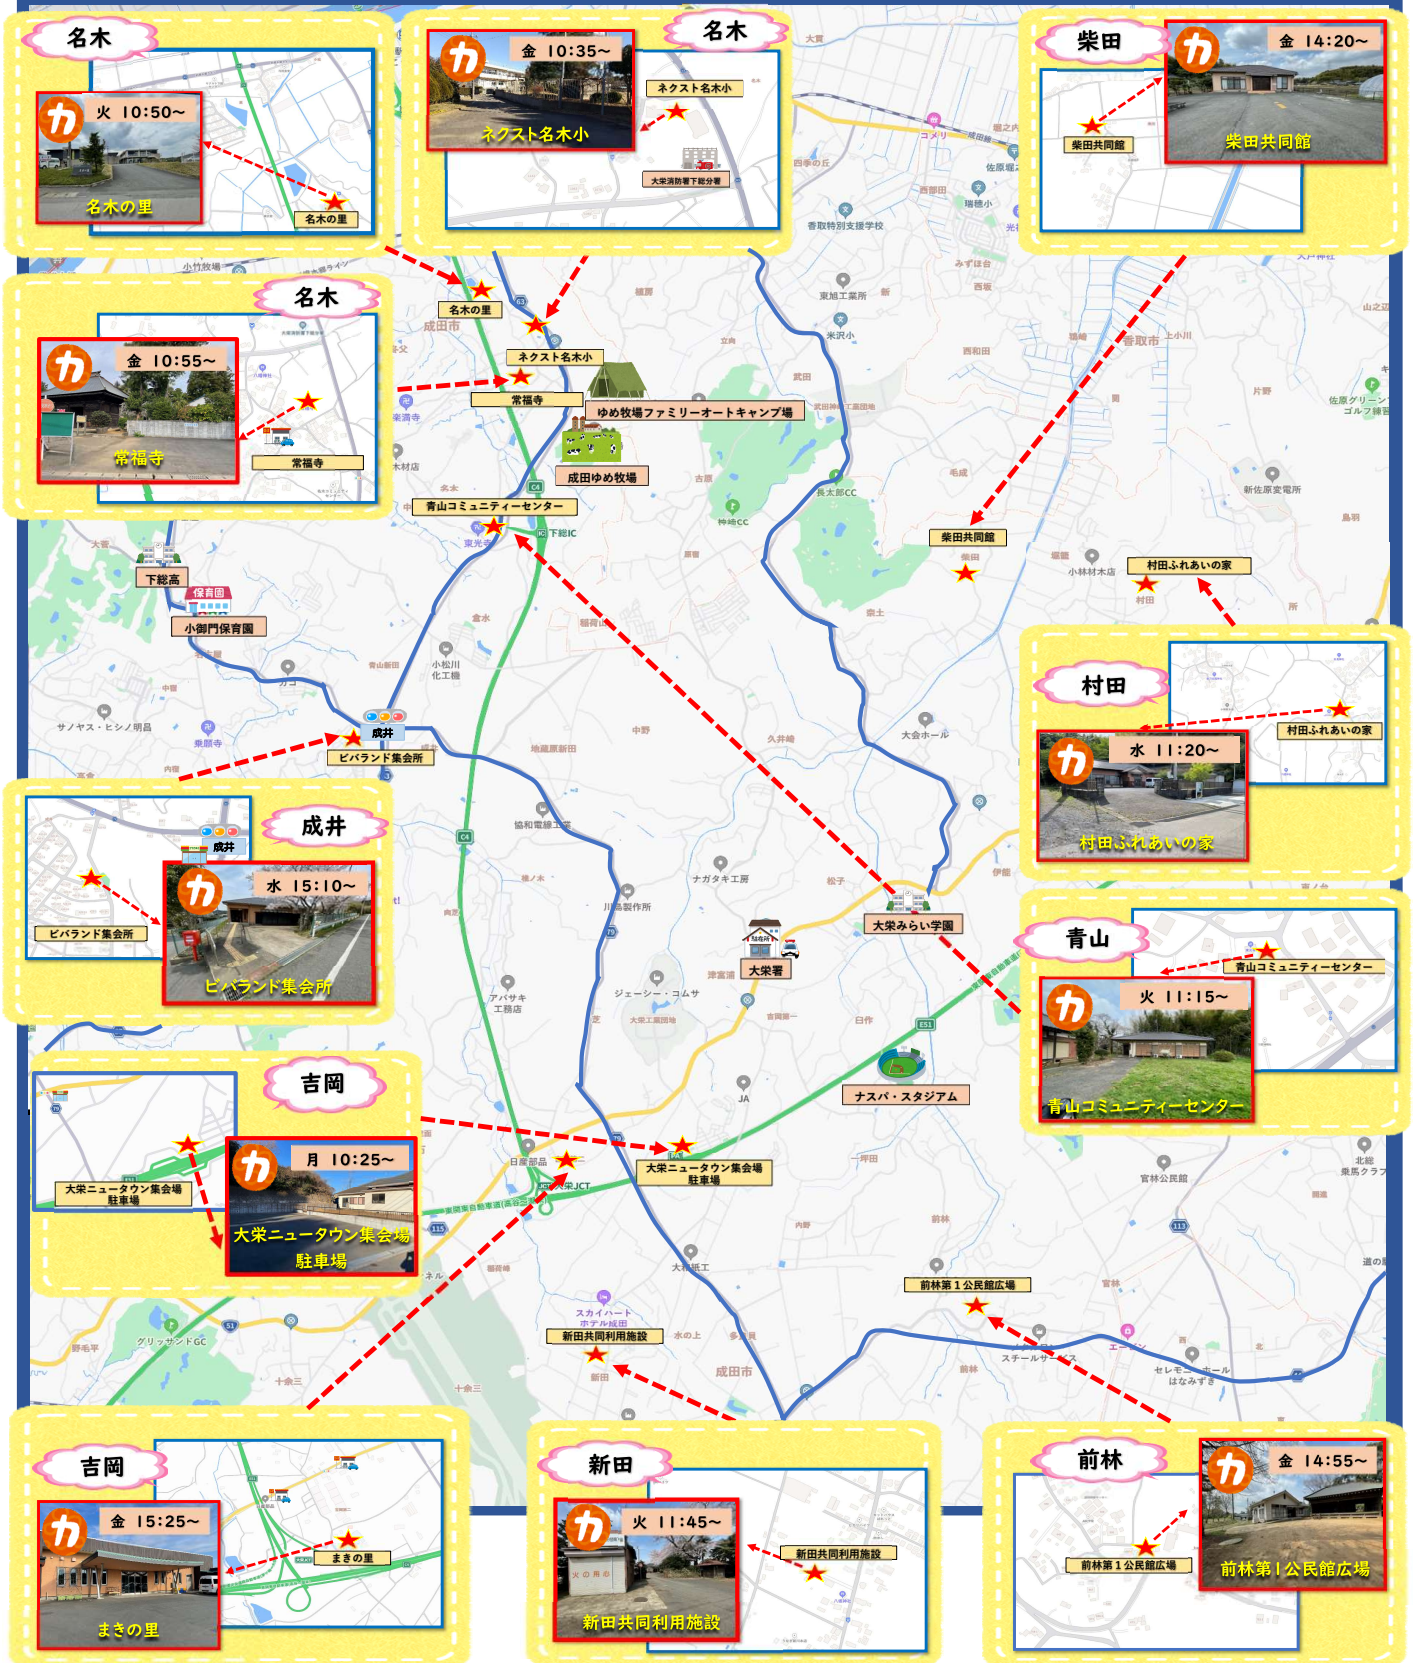

# 移動スーパー運行場所 ~ 東部圏域 ~

大栄地区・  
下総地区の一部

- ・1か所での販売時間は15分程度
- ・天候や交通事情などにより、中止または変更になる場合があります。

令和6年2月5日現在

カ…(株)カスミ

問い合わせ 成田市東部地域包括支援センター 電話 0476-80-7007