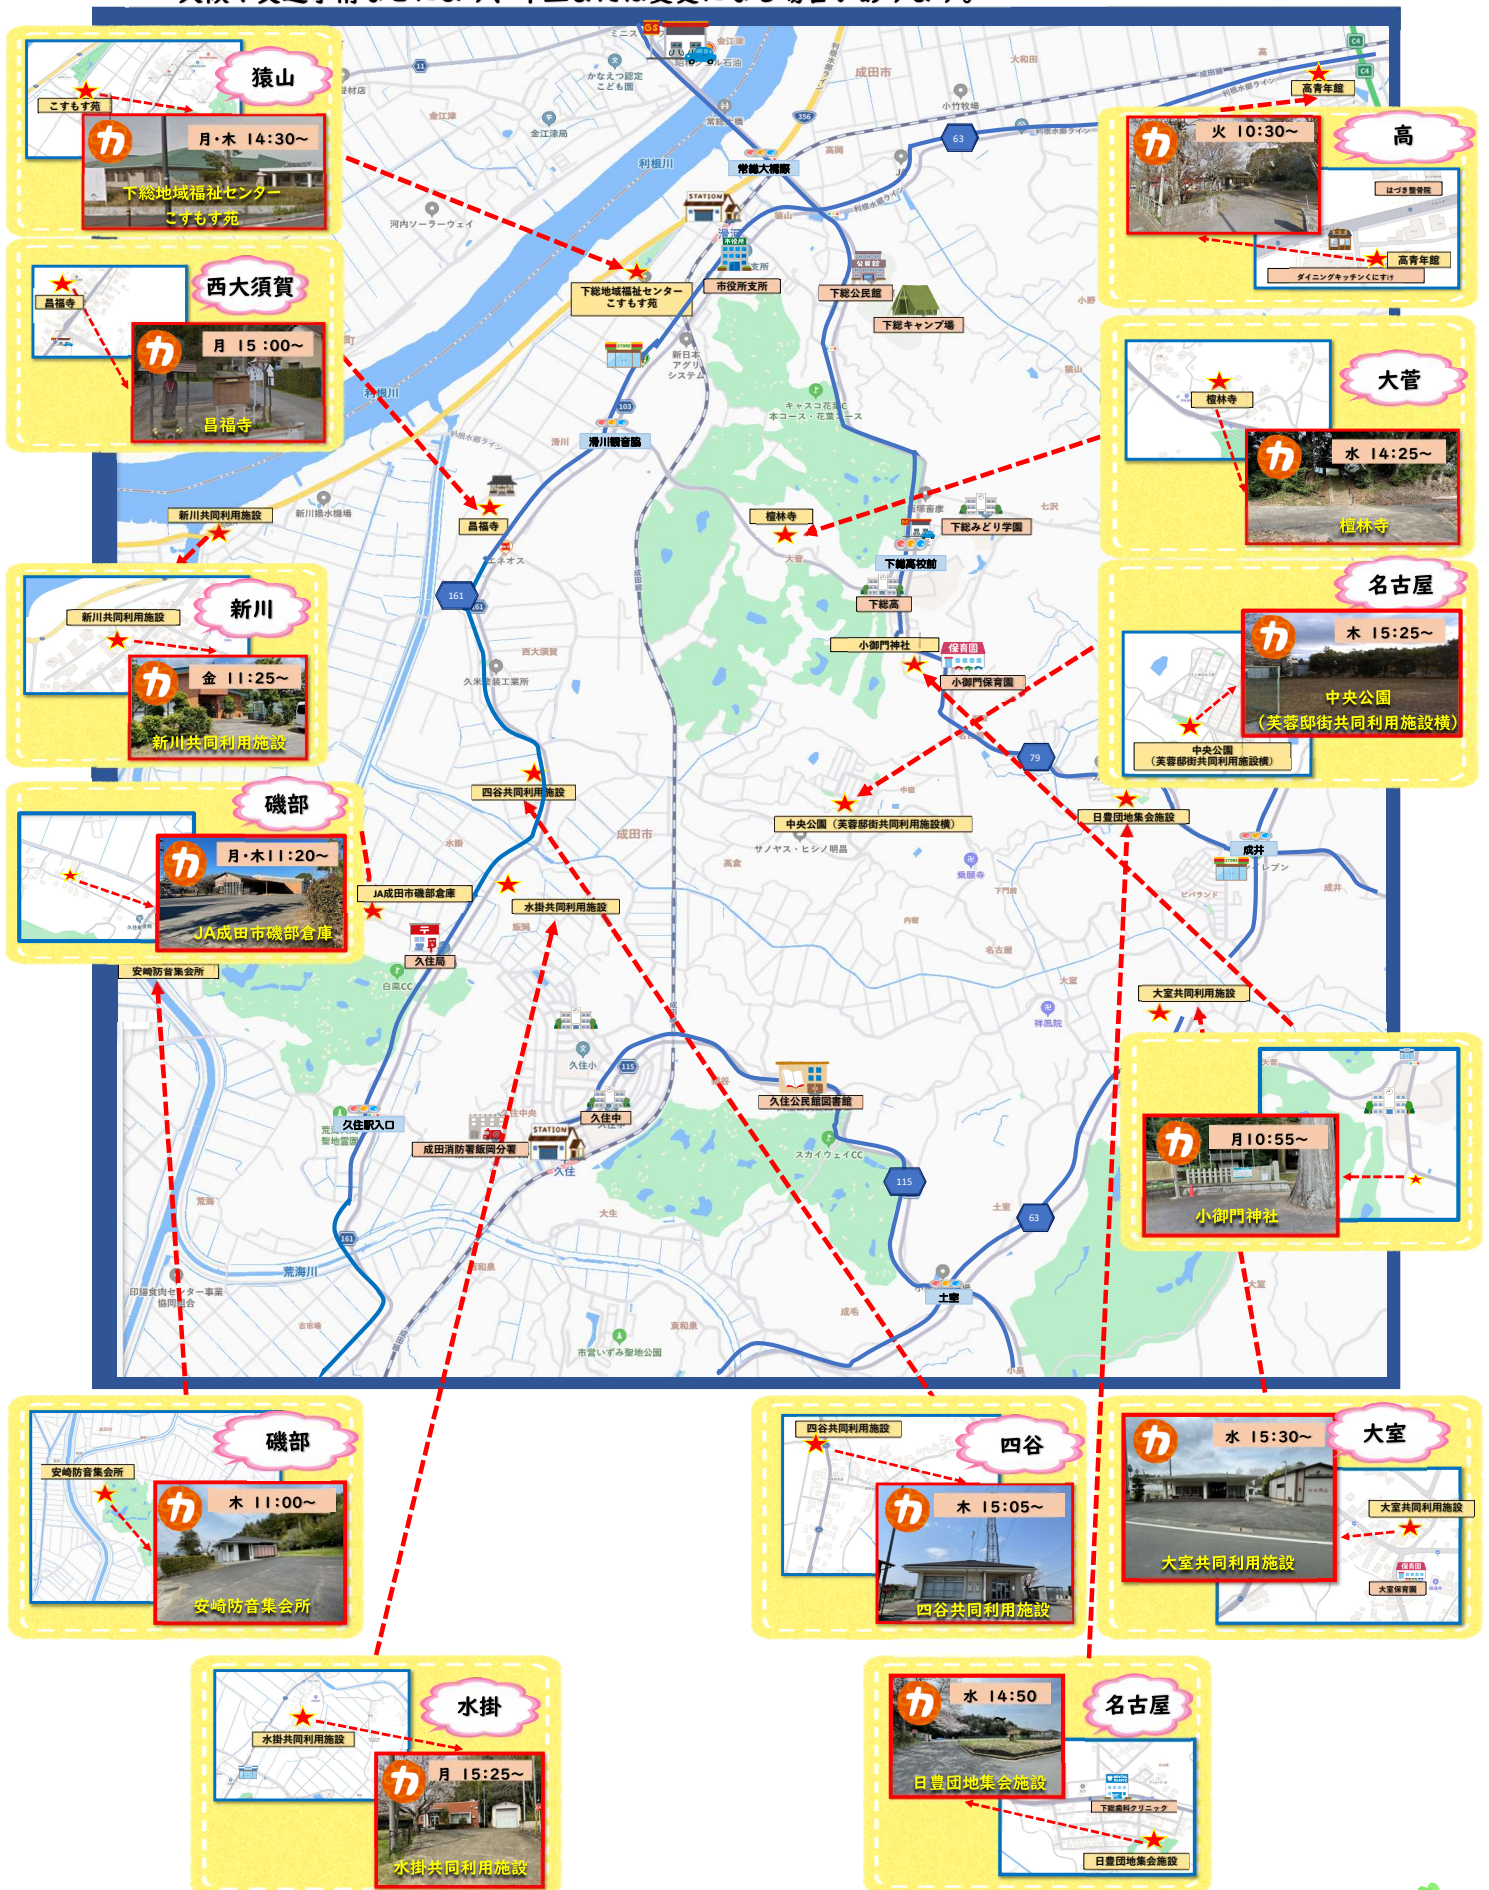

移動スーパー運行場所

～ 東部圏域～

久住地区
下総地区の一部

- ・1か所での販売時間は15分程度
- ・天候や交通事情などにより、中止または変更になる場合があります。

令和6年2月5日現在

カ …(株)カスミ

問い合わせ 成田市東部地域包括支援センター 電話 0476-80-7007