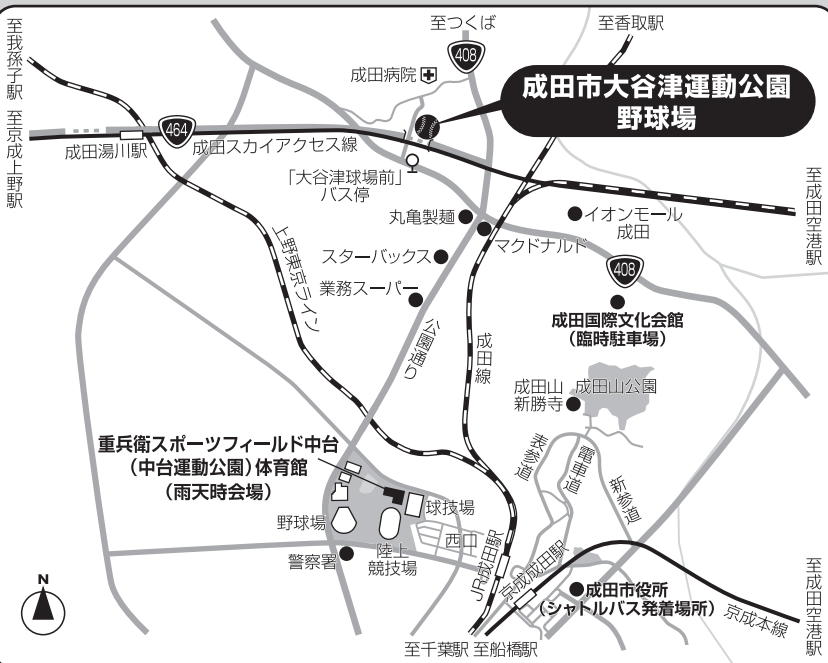

抽選で、ドリームチーム選手(元プロ野球選手)サイン入りのすてきな賞品が当たります！

当日、12時までにご来場の方の中から抽選で、ドリームチーム選手(元プロ野球選手)のサイン入りバット20本、グローブ20個、ボール120個が当たります！

交通機関

※大谷津運動公園には駐車場はございませんので、公共交通機関をご利用ください。

＜電車でお越しの方＞

- ・JR「成田駅」西口から千葉交通バス「美郷台経由竜角寺台車庫行き」利用、「大谷津球場前」バス停下車、徒歩3分。
- ・「京成成田駅」参道口から千葉交通バス「イオンモール成田行き」利用、下車後徒歩20分。
- ・成田市役所ロータリーより無料シャトルバス(直通)。
  ※市役所には駐車できません。

＜車でお越しの方＞

臨時駐車場(成田国際文化会館)よりシャトルバスを運行いたします。
※駐車場の数には限りがございますので予めご了承ください。

雨天時会場

重兵衛スポーツフィールド中台(中台運動公園) 体育館

入場整理券配布場所

- ・成田市スポーツ振興課
- ・重兵衛スポーツフィールド中台(中台運動公園) 体育館
- ・成田市各公民館
- ・下総支所、大栄支所
- ・もりんぴあこうづ
- ・三里塚コミュニティセンター
- ・大栄B&G海洋センター
- ・豊住ふれあい健康館