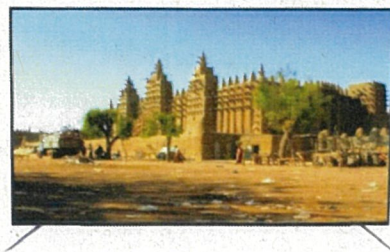

### ～ ディスプレイ ～

メーカー	株式会社 APEX (アペックス)
型番	AP65DPX
本体サイズ	幅 1461mm×高さ 850mm×奥行 843mm
重量	約 17kg
チューナー機能	なし
画面サイズ	65型
表面処理	半光沢
パネル方式	IPS
バックライト	直下型 LED
コントラスト比	5000 : 1
視野角	上下 178° / 左右 178°
スピーカー	10W+10W

IPS パネル採用で視野角が広い

### ～ ディスプレイスタンド ～

メーカー	イーサプライ
型番	EEX-TVS012
外形寸法	幅 800mm×高さ 2165mm×奥行 687mm
重量	25kg
総耐荷重	55kg
角度調整機能	有り
棚板	有り

角度調整機能

ハンドルで高さ調整可能