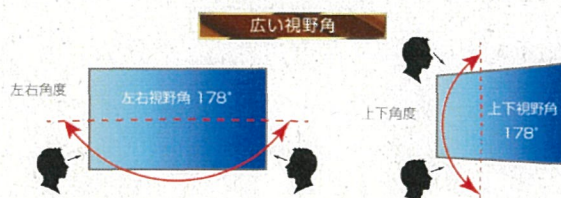

### ～ ディスプレイ ～

メーカー	株式会社 APEX (アペックス)
型番	AP65DPX
本体サイズ	幅 1461mm×高さ 850mm×奥行 843mm
重量	約 17kg
チューナー機能	なし
画面サイズ	65型
表面処理	半光沢
パネル方式	IPS
バックライト	直下型 LED
コントラスト比	5000 : 1
視野角	上下 178° / 左右 178°
スピーカー	10W+10W

IPS パネル採用で視野角が広い

### ～ ディスプレイスタンド ～

メーカー	イーサプライ
型番	EEX-TVS012
外形寸法	幅 800mm×高さ 2165mm×奥行 687mm
重量	25kg
総耐荷重	55kg
角度調整機能	有り
棚板	有り

角度調整機能

ハンドルで高さ調整可能