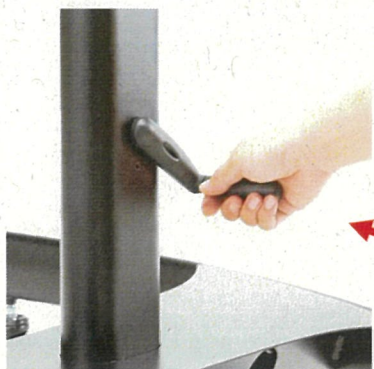

### ～ ディスプレイスタンド ～

メーカー	イーサプライ
型番	EEX-TVS012
外形寸法	幅 800mm×高さ 2165mm×奥行 687mm
重量	25kg
総耐荷重	55kg
角度調整機能	有り
棚板	有り

角度調整機能

ハンドルで高さ調整可能