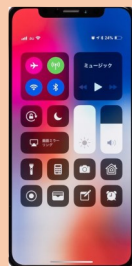

PC・スマホからお手軽に参加

成田市 インターネット 市政モニター

アンケートに答えて
市政に
参加しよう!!

16歳以上の成田市在住・在勤・在学の方 大募集!

新規会員登録はこちらから!

スマホの方は
QRコードから

市政モニターHPにアクセスします

PCの方は
URLで検索 <https://nari-moni.city.narita.chiba.jp/wim608/pc/index.do>