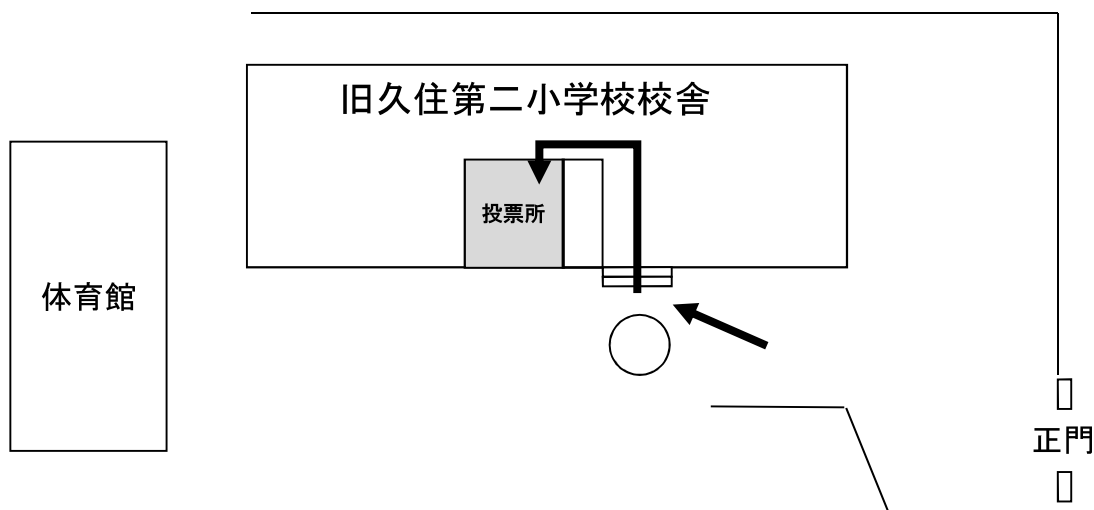

投票所変更のお知らせ

旧久住第二小学校投票区（第9投票区）では、今まで旧久住第二小学校体育館を投票所として使用していましたが、投票所を『旧久住第二小学校教室』に変更いたします。

●対象となる方

芝，大室，土室，小泉の一部（十余三運動施設投票所で投票される方を除きます）にお住いの方

●投票所

今までは… 旧久住第二小学校体育館
これからは… 旧久住第二小学校教室

●いつから

令和3年秋に執行予定の衆議院議員総選挙から

教室が投票所になります

お問合せ先

成田市選挙管理委員会

電話：0476-22-1111(内線 3152)