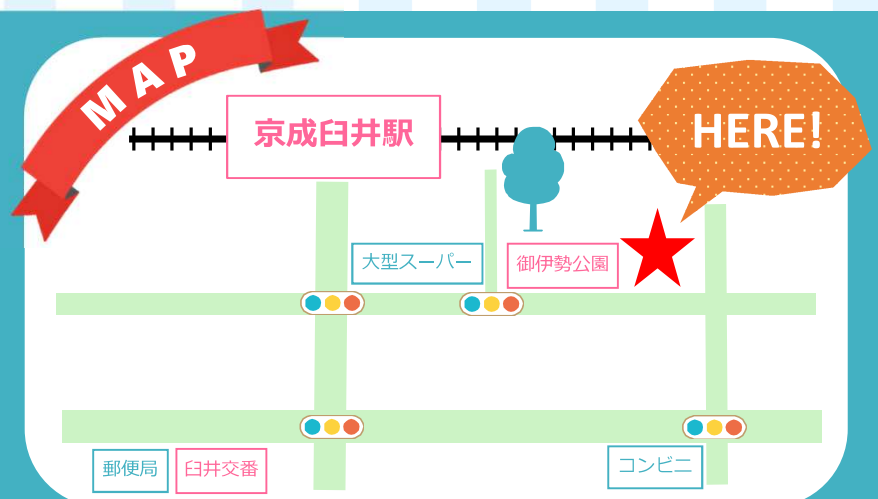

主催：佐倉市、成田市、四街道市、八街市、富里市、酒々井町、
千葉県ジョブサポートセンター

予約制
料金無料

役立つ！中高年向け 再就職支援セミナー

対象者：概ね40～65歳の方（在職・求職中問わず）

10月5日（火）

<時間> 10:00～12:00

<定員> 30名

テーマ：就職スキル

- ☐ 再就職活動を始めるために
- ☐ 仕事の探し方
- ☐ 応募書類の書き方
- ☐ 面接対策

こんな方向けのセミナーです！

- 就職活動をどう進めていいかわからない
- 就職活動を効果的に進めたい
- 自己PRの方法について

※本セミナーに参加ご希望の方は電話でお申込ください。（9月1日申込受付開始）
定員になり次第受付を締め切らせていただきます。詳しくはお問い合わせください。
※新型コロナウイルス対策のため、当日の検温、手洗い・マスクの着用をお願いします。

本セミナーは雇用保険受給中の就職活動実績となります。
「雇用保険受給者証」をお持ちの方は、当日ご持参ください。

◆場所

佐倉市立臼井公民館集会室

佐倉市王子台1-16
京成うすい駅から徒歩5分

◆申込・お問い合わせ

成田市商工課

0476-20-1622

千葉県ジョブサポートセンターは、千葉県と国（ハローワーク）が協力して、
再就職に向けた様々な支援をワンストップで行う「総合支援施設」です。 <https://www.chiba-job.com>