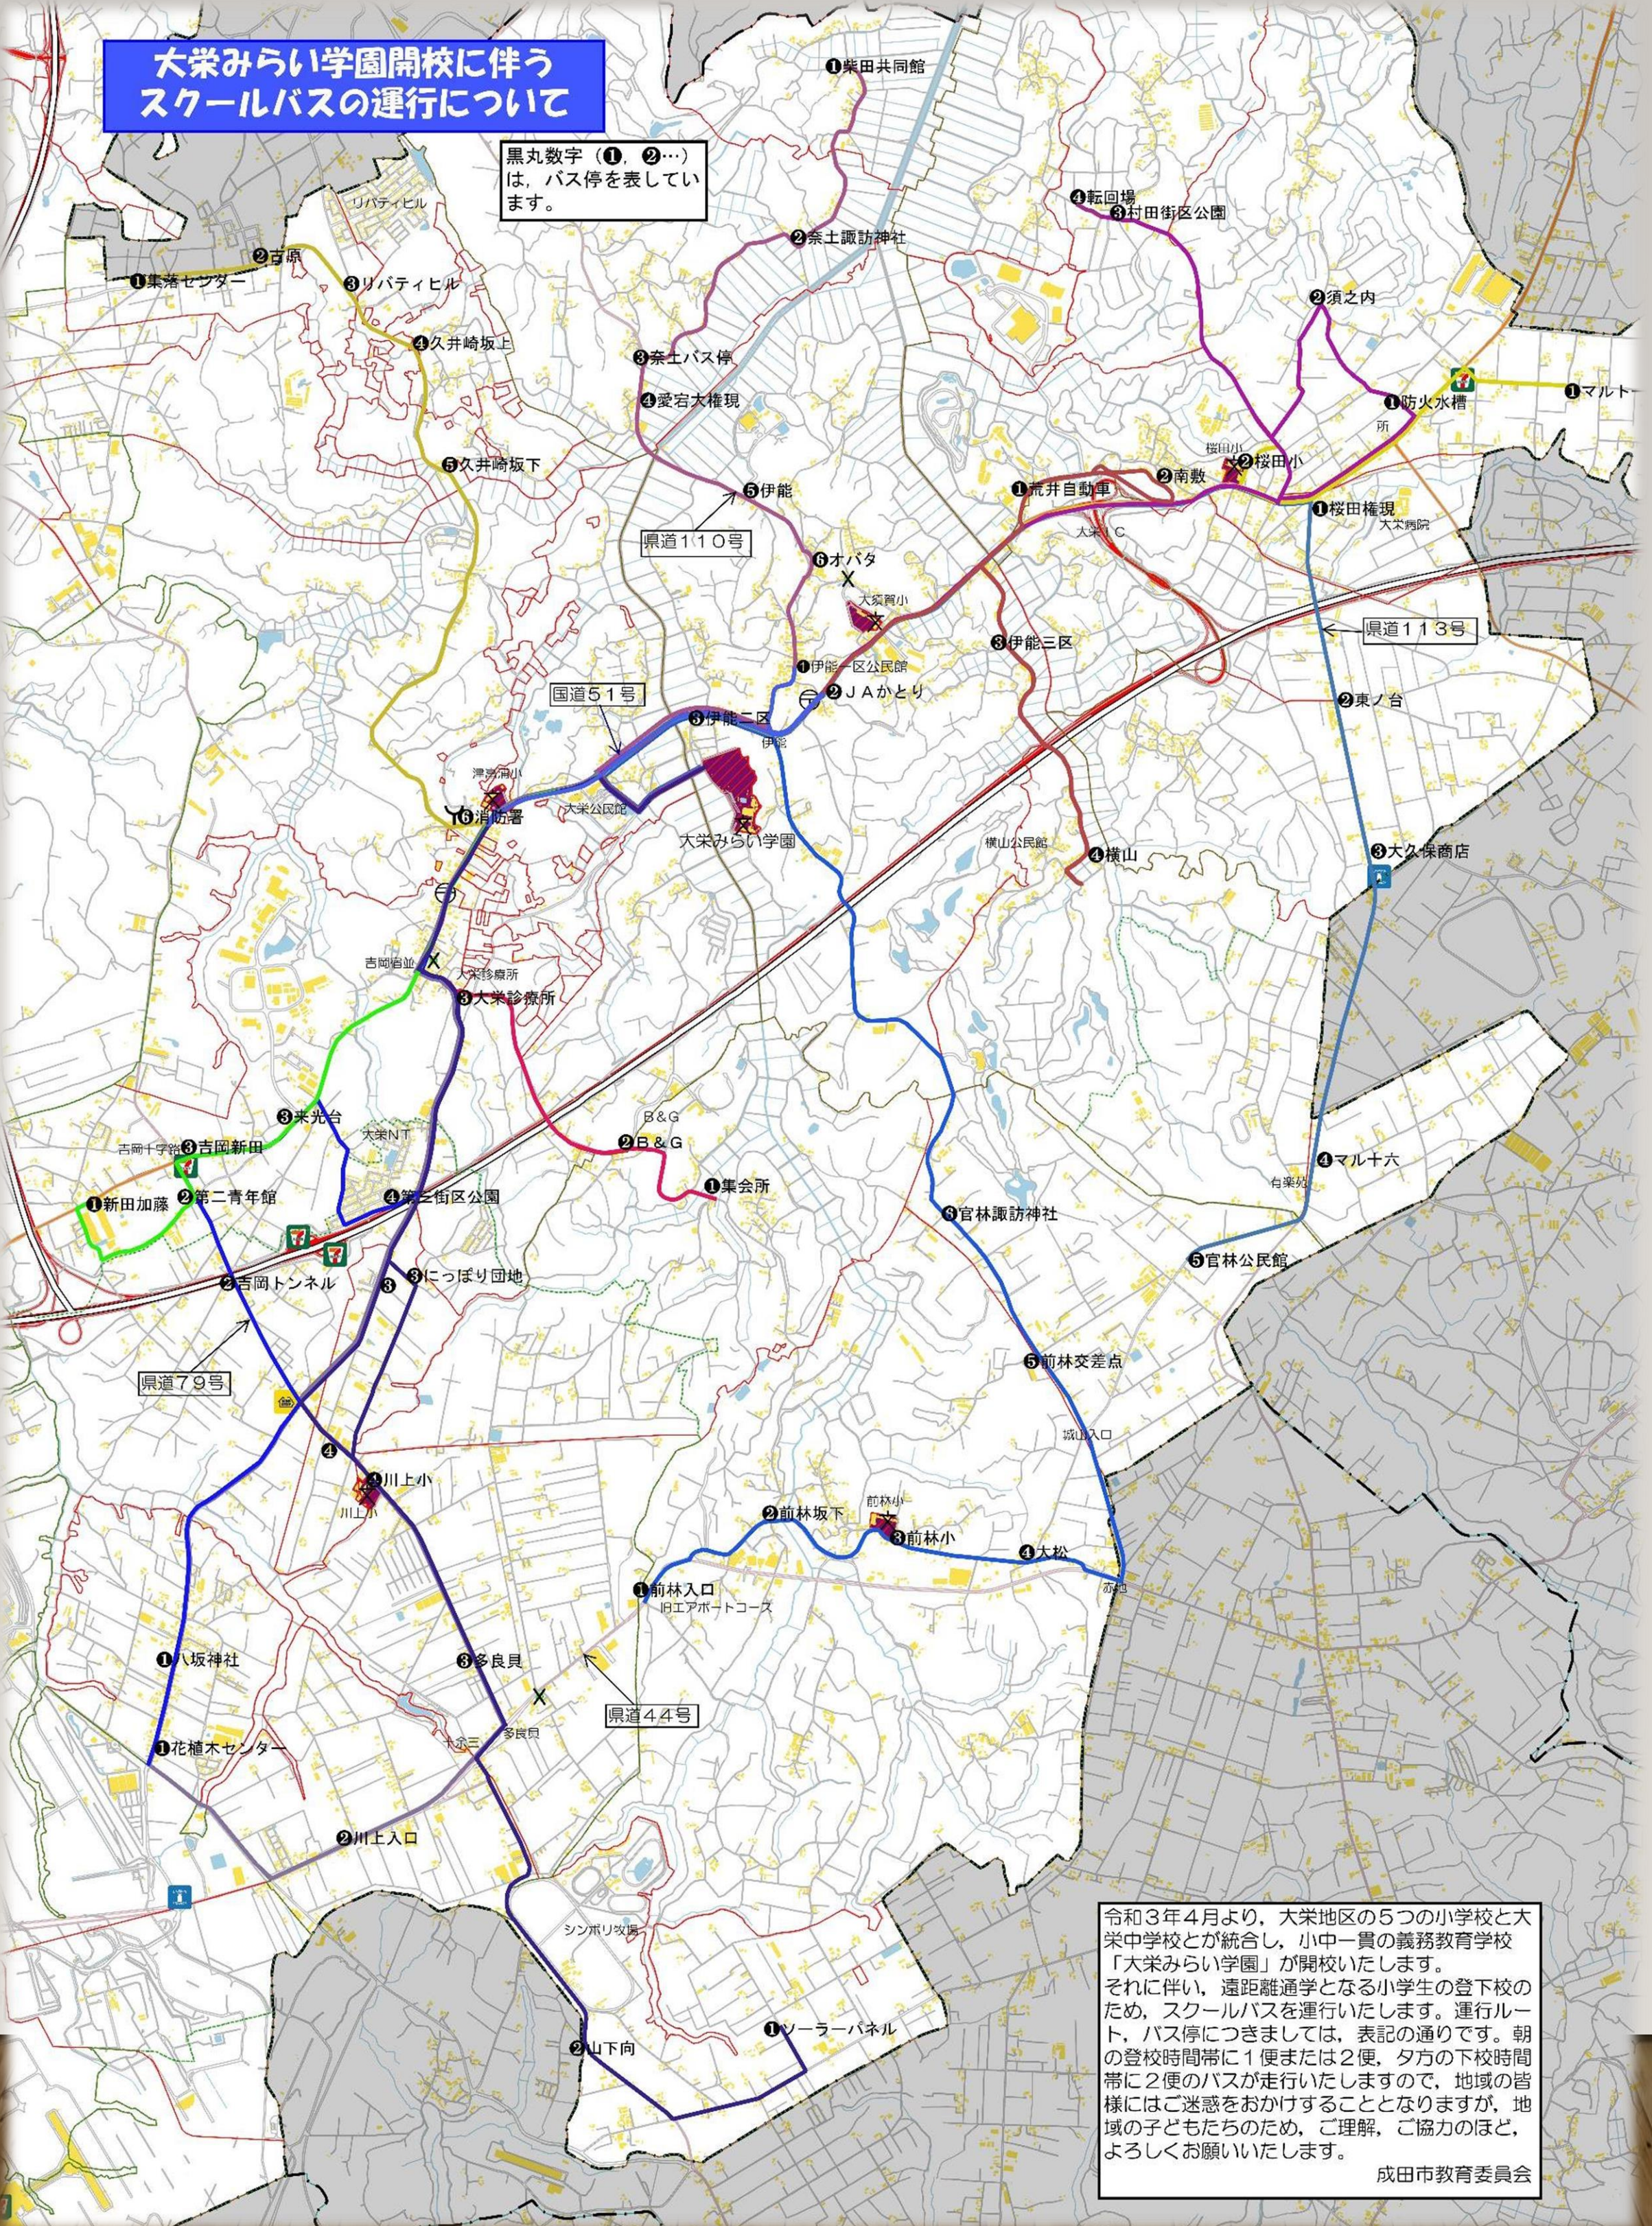

# 大栄みらい学園開校に伴う スクールバスの運行について

黒丸数字 (①, ②...) は、バス停を表しています。

令和3年4月より、大栄地区の5つの小学校と大栄中学校とが統合し、小中一貫の義務教育学校「大栄みらい学園」が開校いたします。それに伴い、遠距離通学となる小学生の登下校のため、スクールバスを運行いたします。運行ルート、バス停につきましては、表記の通りです。朝の登校時間帯に1便または2便、夕方の下校時間帯に2便のバスが走行いたしますので、地域の皆様にはご迷惑をおかけすることとなりますが、地域の子どもたちのため、ご理解、ご協力のほど、よろしくお願いいたします。