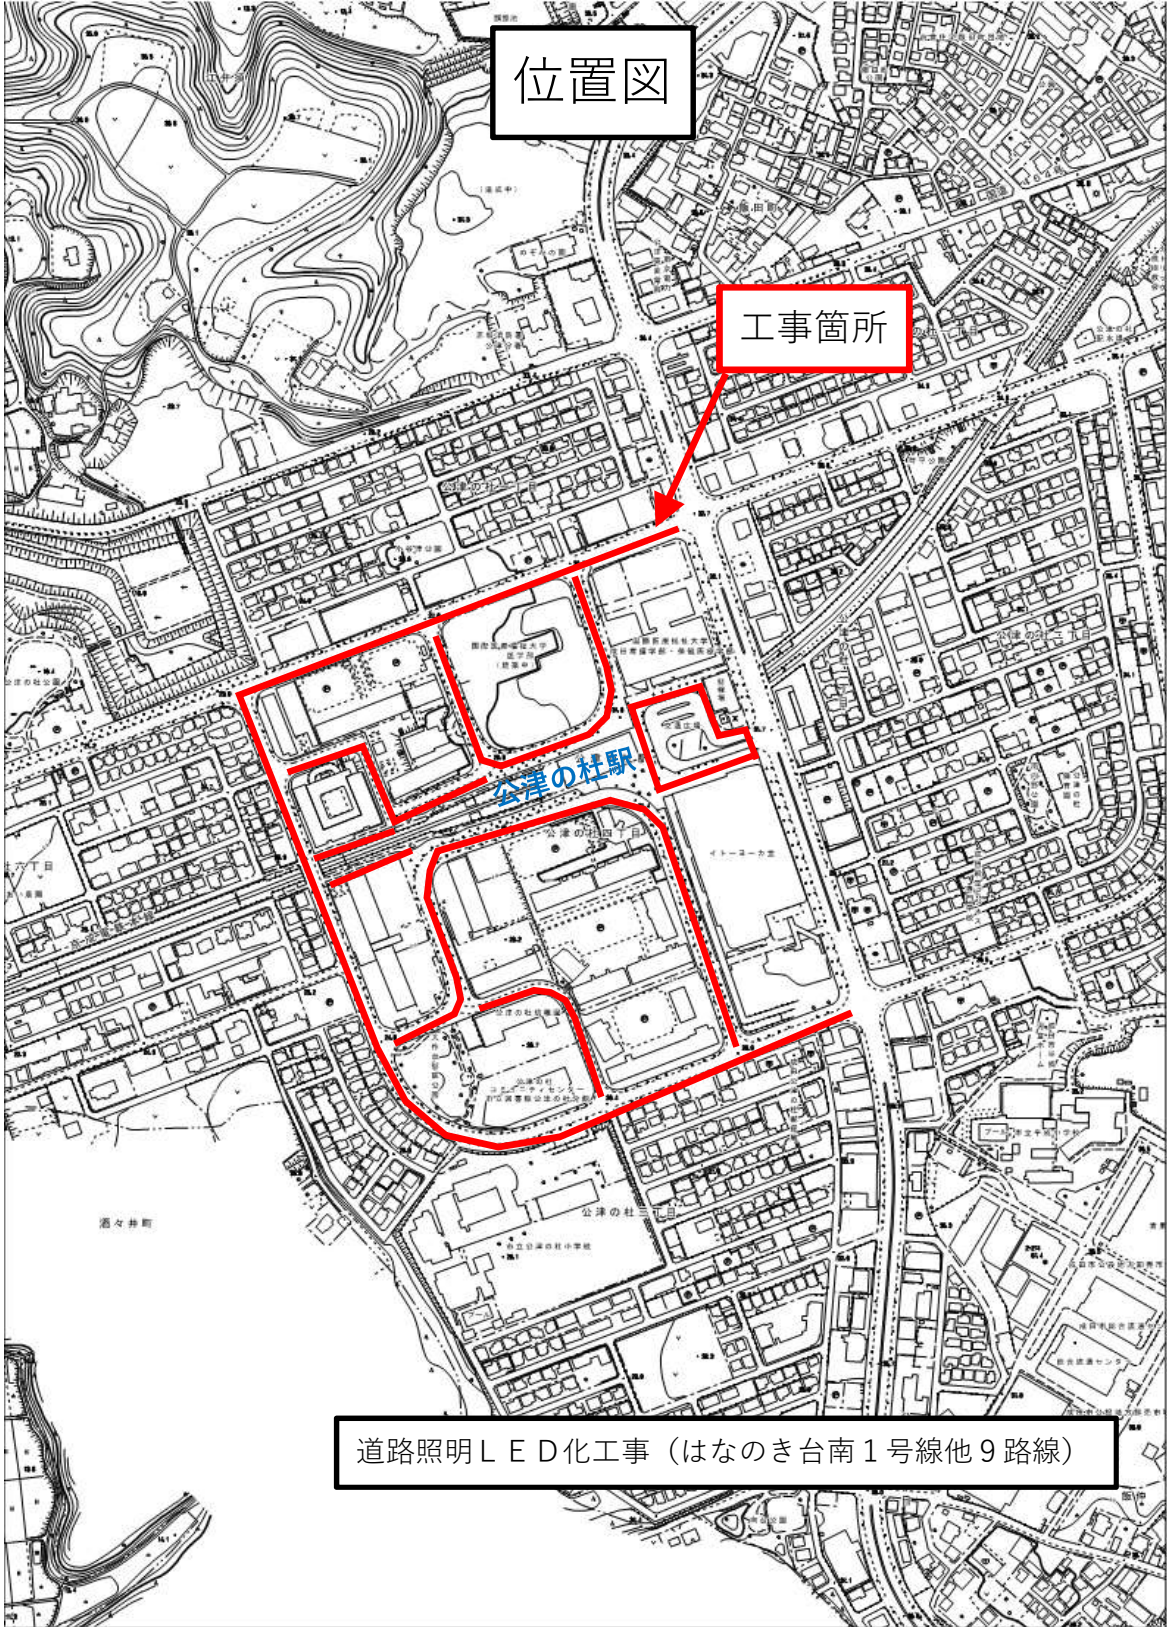

位置図

市立吾妻中学校

工事箇所

道路照明LED化工事（はなのき台南1号線他9路線）

位置図

工事箇所

公津の杜駅

道路照明LED化工事 (はなのき台南1号線他9路線)