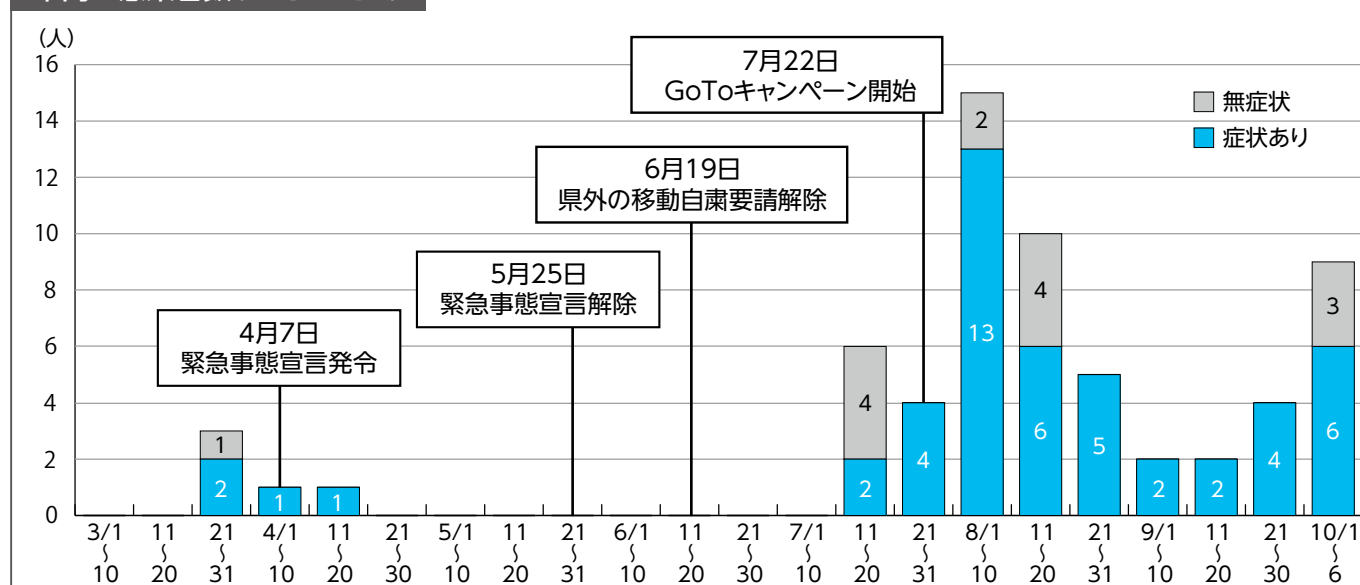

# 油断せず引き続き対策を

市内における新型コロナウイルスの感染者数は10月6日時点で62人。新規の感染者数は8月のピーク時に比べて一時的に減少しましたが、再び増加傾向となり予断を許さない状況です。引き続き新しい生活様式を实践し、感染症の拡大防止にご協力をお願いします。

市内の感染者数(10月6日時点)

市内年代別感染者数・割合

全ての世代で感染が確認されています。特に感染者の半数以上が30代以下の若い世代となっています。

※くわしくは健康増進課(☎27-1111)へ。

感染経路

感染者の約半数が感染経路不明となっています。感染経路が分からないと対策が困難になります。発症したときのために、誰とどこで会ったかをメモする、接触確認アプリCOCOAを活用するなどの対策をしましょう。