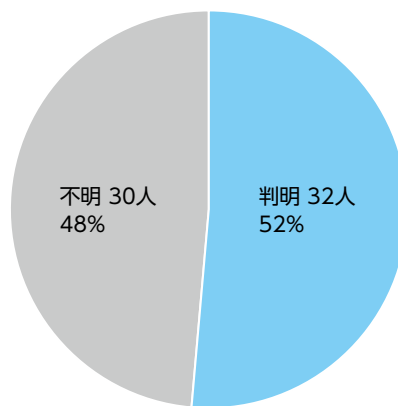

# 油断せず引き続き対策を

市内における新型コロナウイルスの感染者数は10月6日時点で62人。新規の感染者数は8月のピーク時に比べて一時的に減少しましたが、再び増加傾向となり予断を許さない状況です。引き続き新しい生活様式を实践し、感染症の拡大防止にご協力をお願いします。

市内の感染者数(10月6日時点)

市内年代別感染者数・割合

全ての世代で感染が確認されています。特に感染者の半数以上が30代以下の若い世代となっています。

※くわしくは健康増進課(☎27-1111)へ。

感染経路

感染者の約半数が感染経路不明となっています。感染経路が分からないと対策が困難になります。発症したときのために、誰とどこで会ったかをメモする、接触確認アプリCOCOAを活用するなどの対策をしましょう。