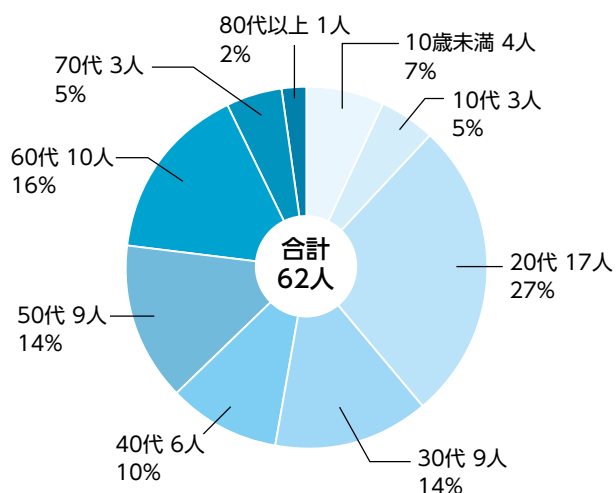

# 油断せず引き続き対策を

市内における新型コロナウイルスの感染者数は10月6日時点で62人。新規の感染者数は8月のピーク時に比べて一時的に減少しましたが、再び増加傾向となり予断を許さない状況です。引き続き新しい生活様式を实践し、感染症の拡大防止にご協力をお願いします。

市内の感染者数(10月6日時点)

市内年代別感染者数・割合

全ての世代で感染が確認されています。特に感染者の半数以上が30代以下の若い世代となっています。

※くわしくは健康増進課(☎27-1111)へ。

感染経路

感染者の約半数が感染経路不明となっています。感染経路が分からないと対策が困難になります。発症したときのために、誰とどこで会ったかをメモする、接触確認アプリCOCOAを活用するなどの対策をしましょう。