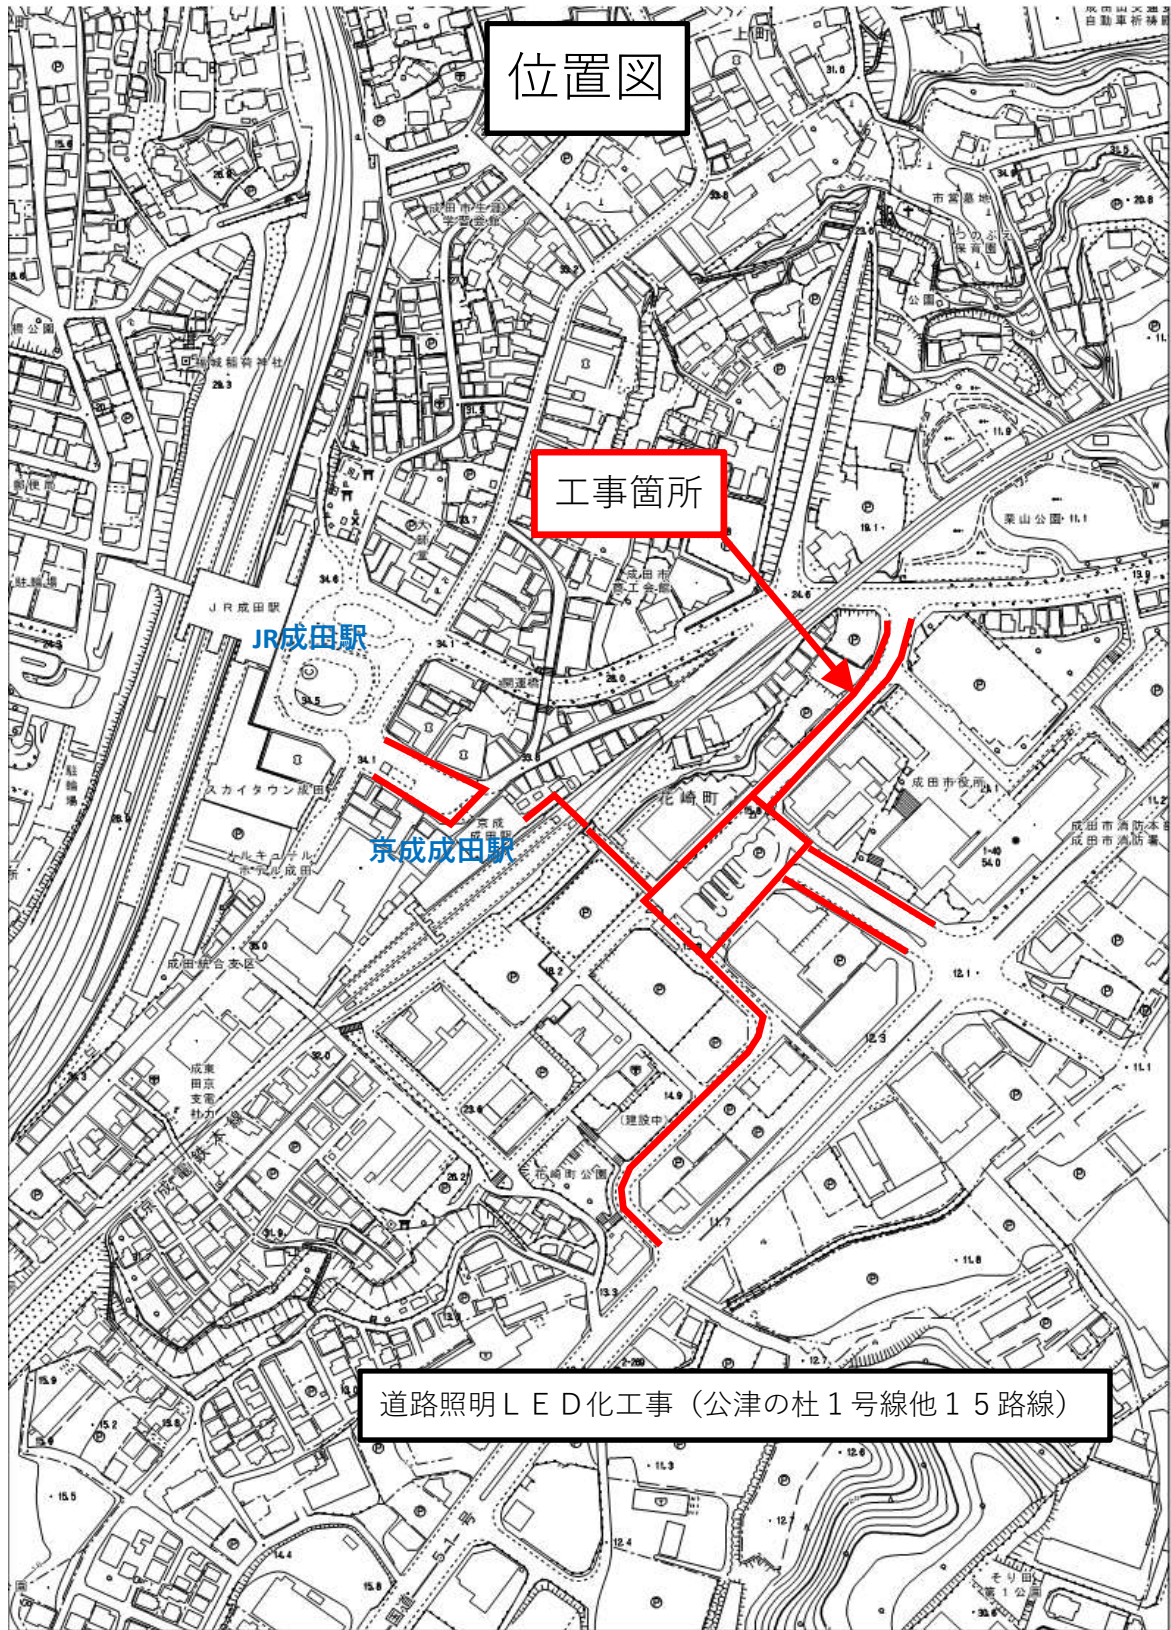

位置図

工事箇所

公津の杜駅

道路照明LED化工事 (公津の杜1号線他15路線)

位置図

工事箇所

JR成田駅

京成成田駅

道路照明LED化工事 (公津の杜1号線他15路線)