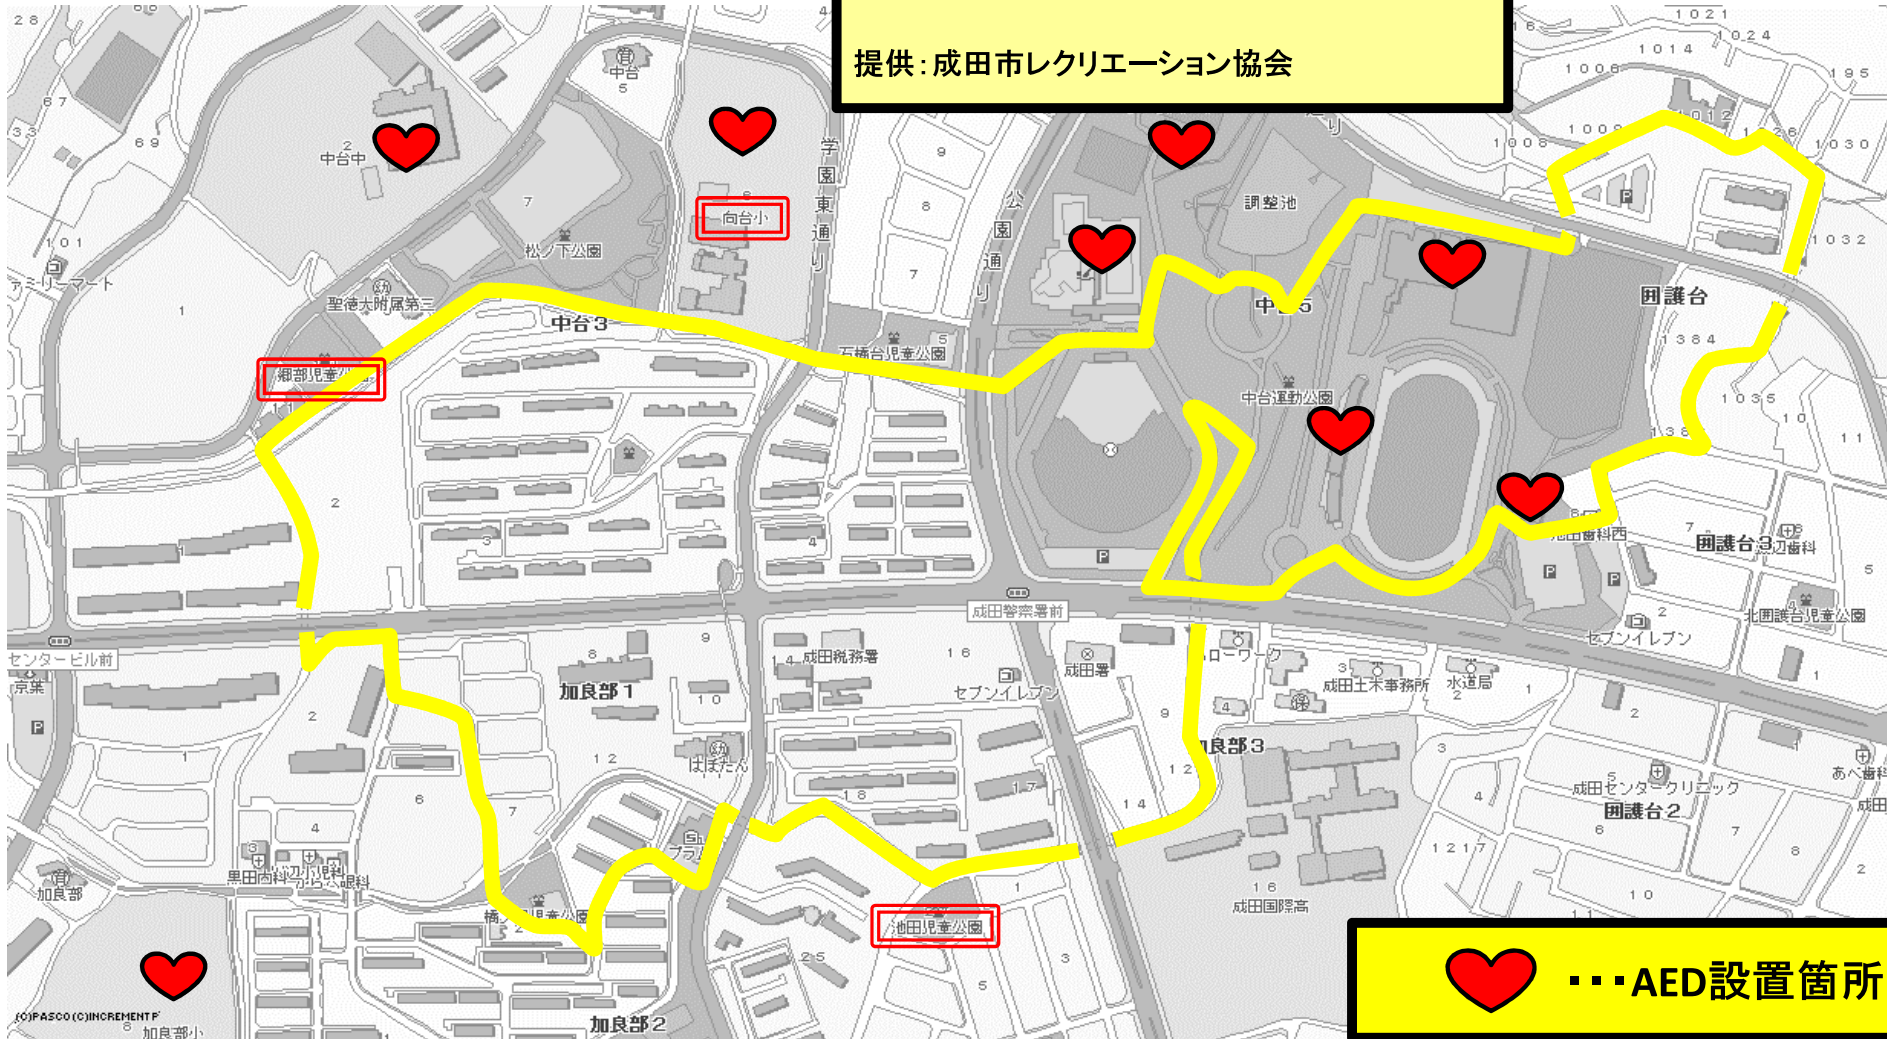

スポーツと芸術の散歩道  
～中台地区～(平成29年度作成)

距離: 3.8km  
所用時間: 50分

向台小学校→中台運動公園→池田児童公園→  
橋ノ尻児童公園→郷部児童公園→向台小学校

提供: 成田市レクリエーション協会

● AED設置箇所