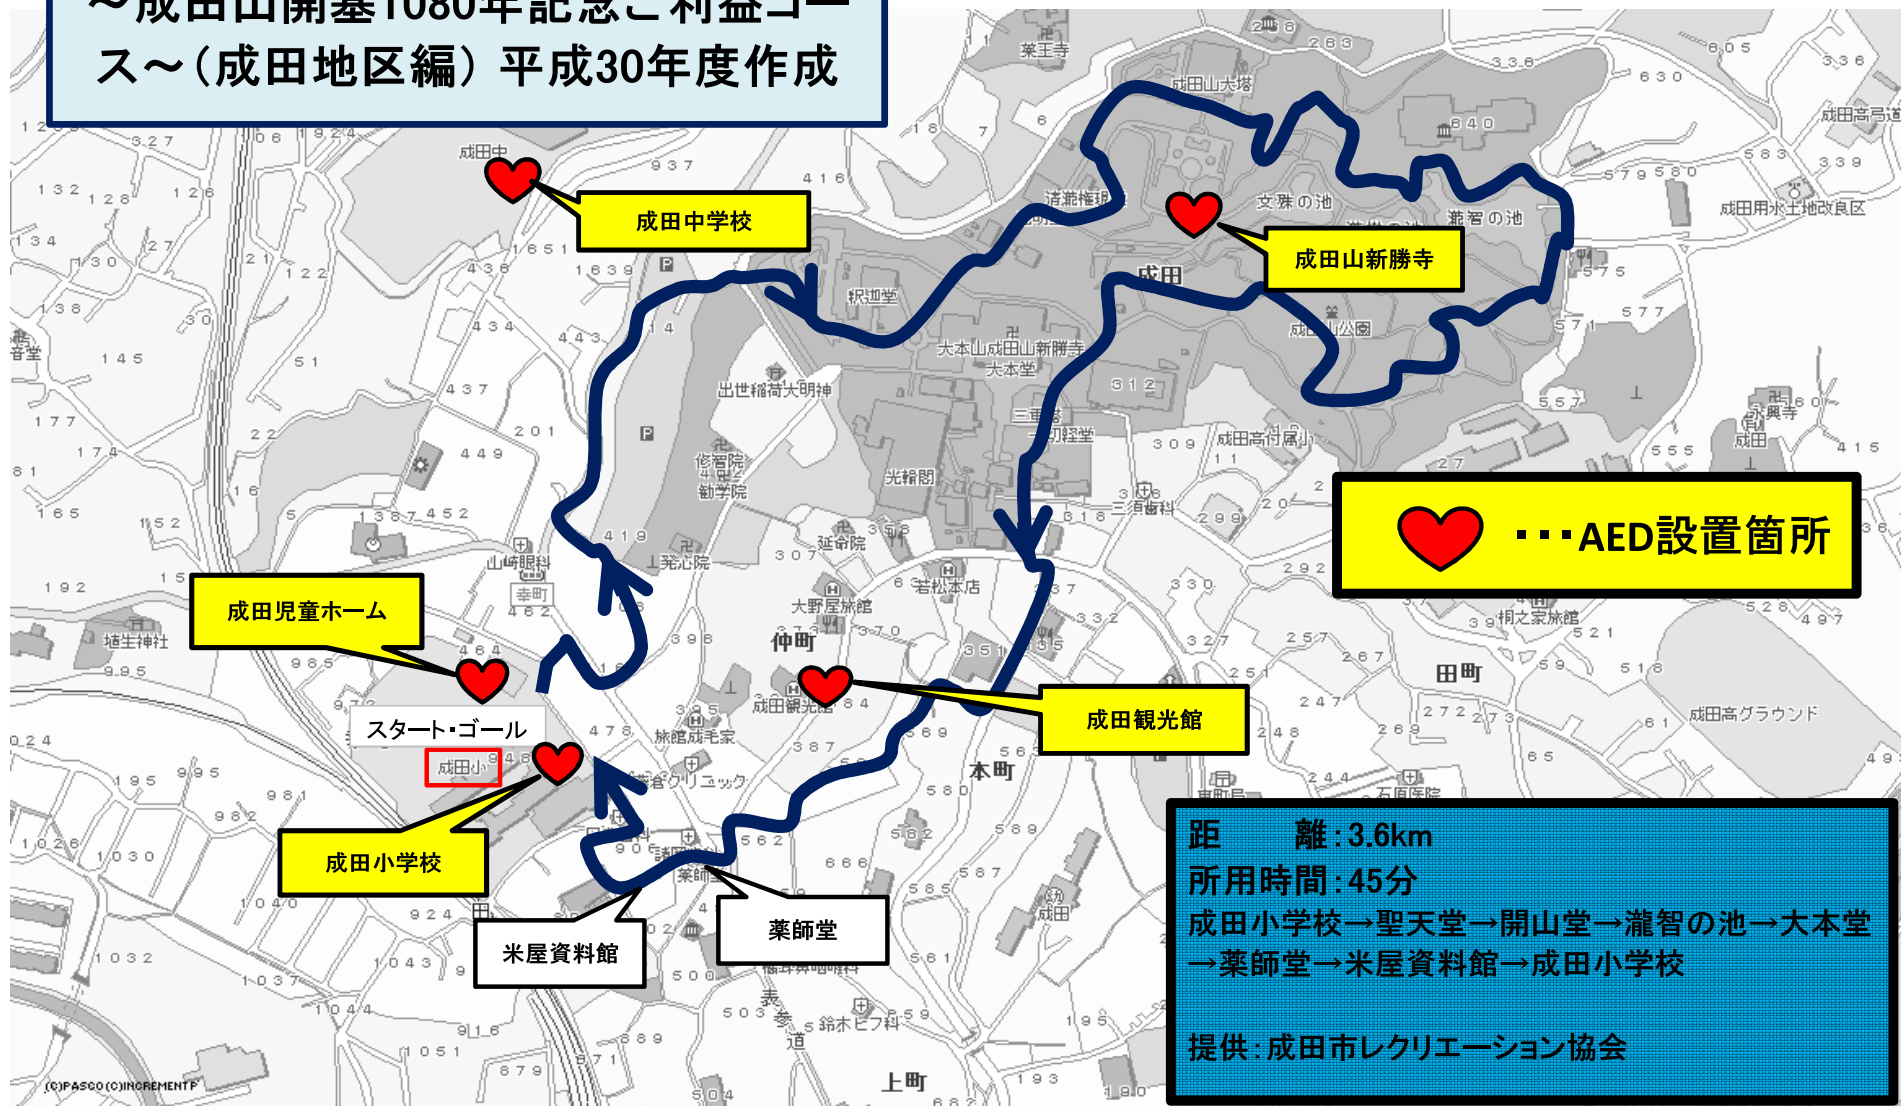

～成田山開基1080年記念ご利益コース～  
～(成田地区編)平成30年度作成

♥ ...AED設置箇所

距離: 3.6km  
所用時間: 45分  
成田小学校→聖天堂→開山堂→瀧智の池→大本堂  
→薬師堂→米屋資料館→成田小学校  
提供: 成田市レクリエーション協会