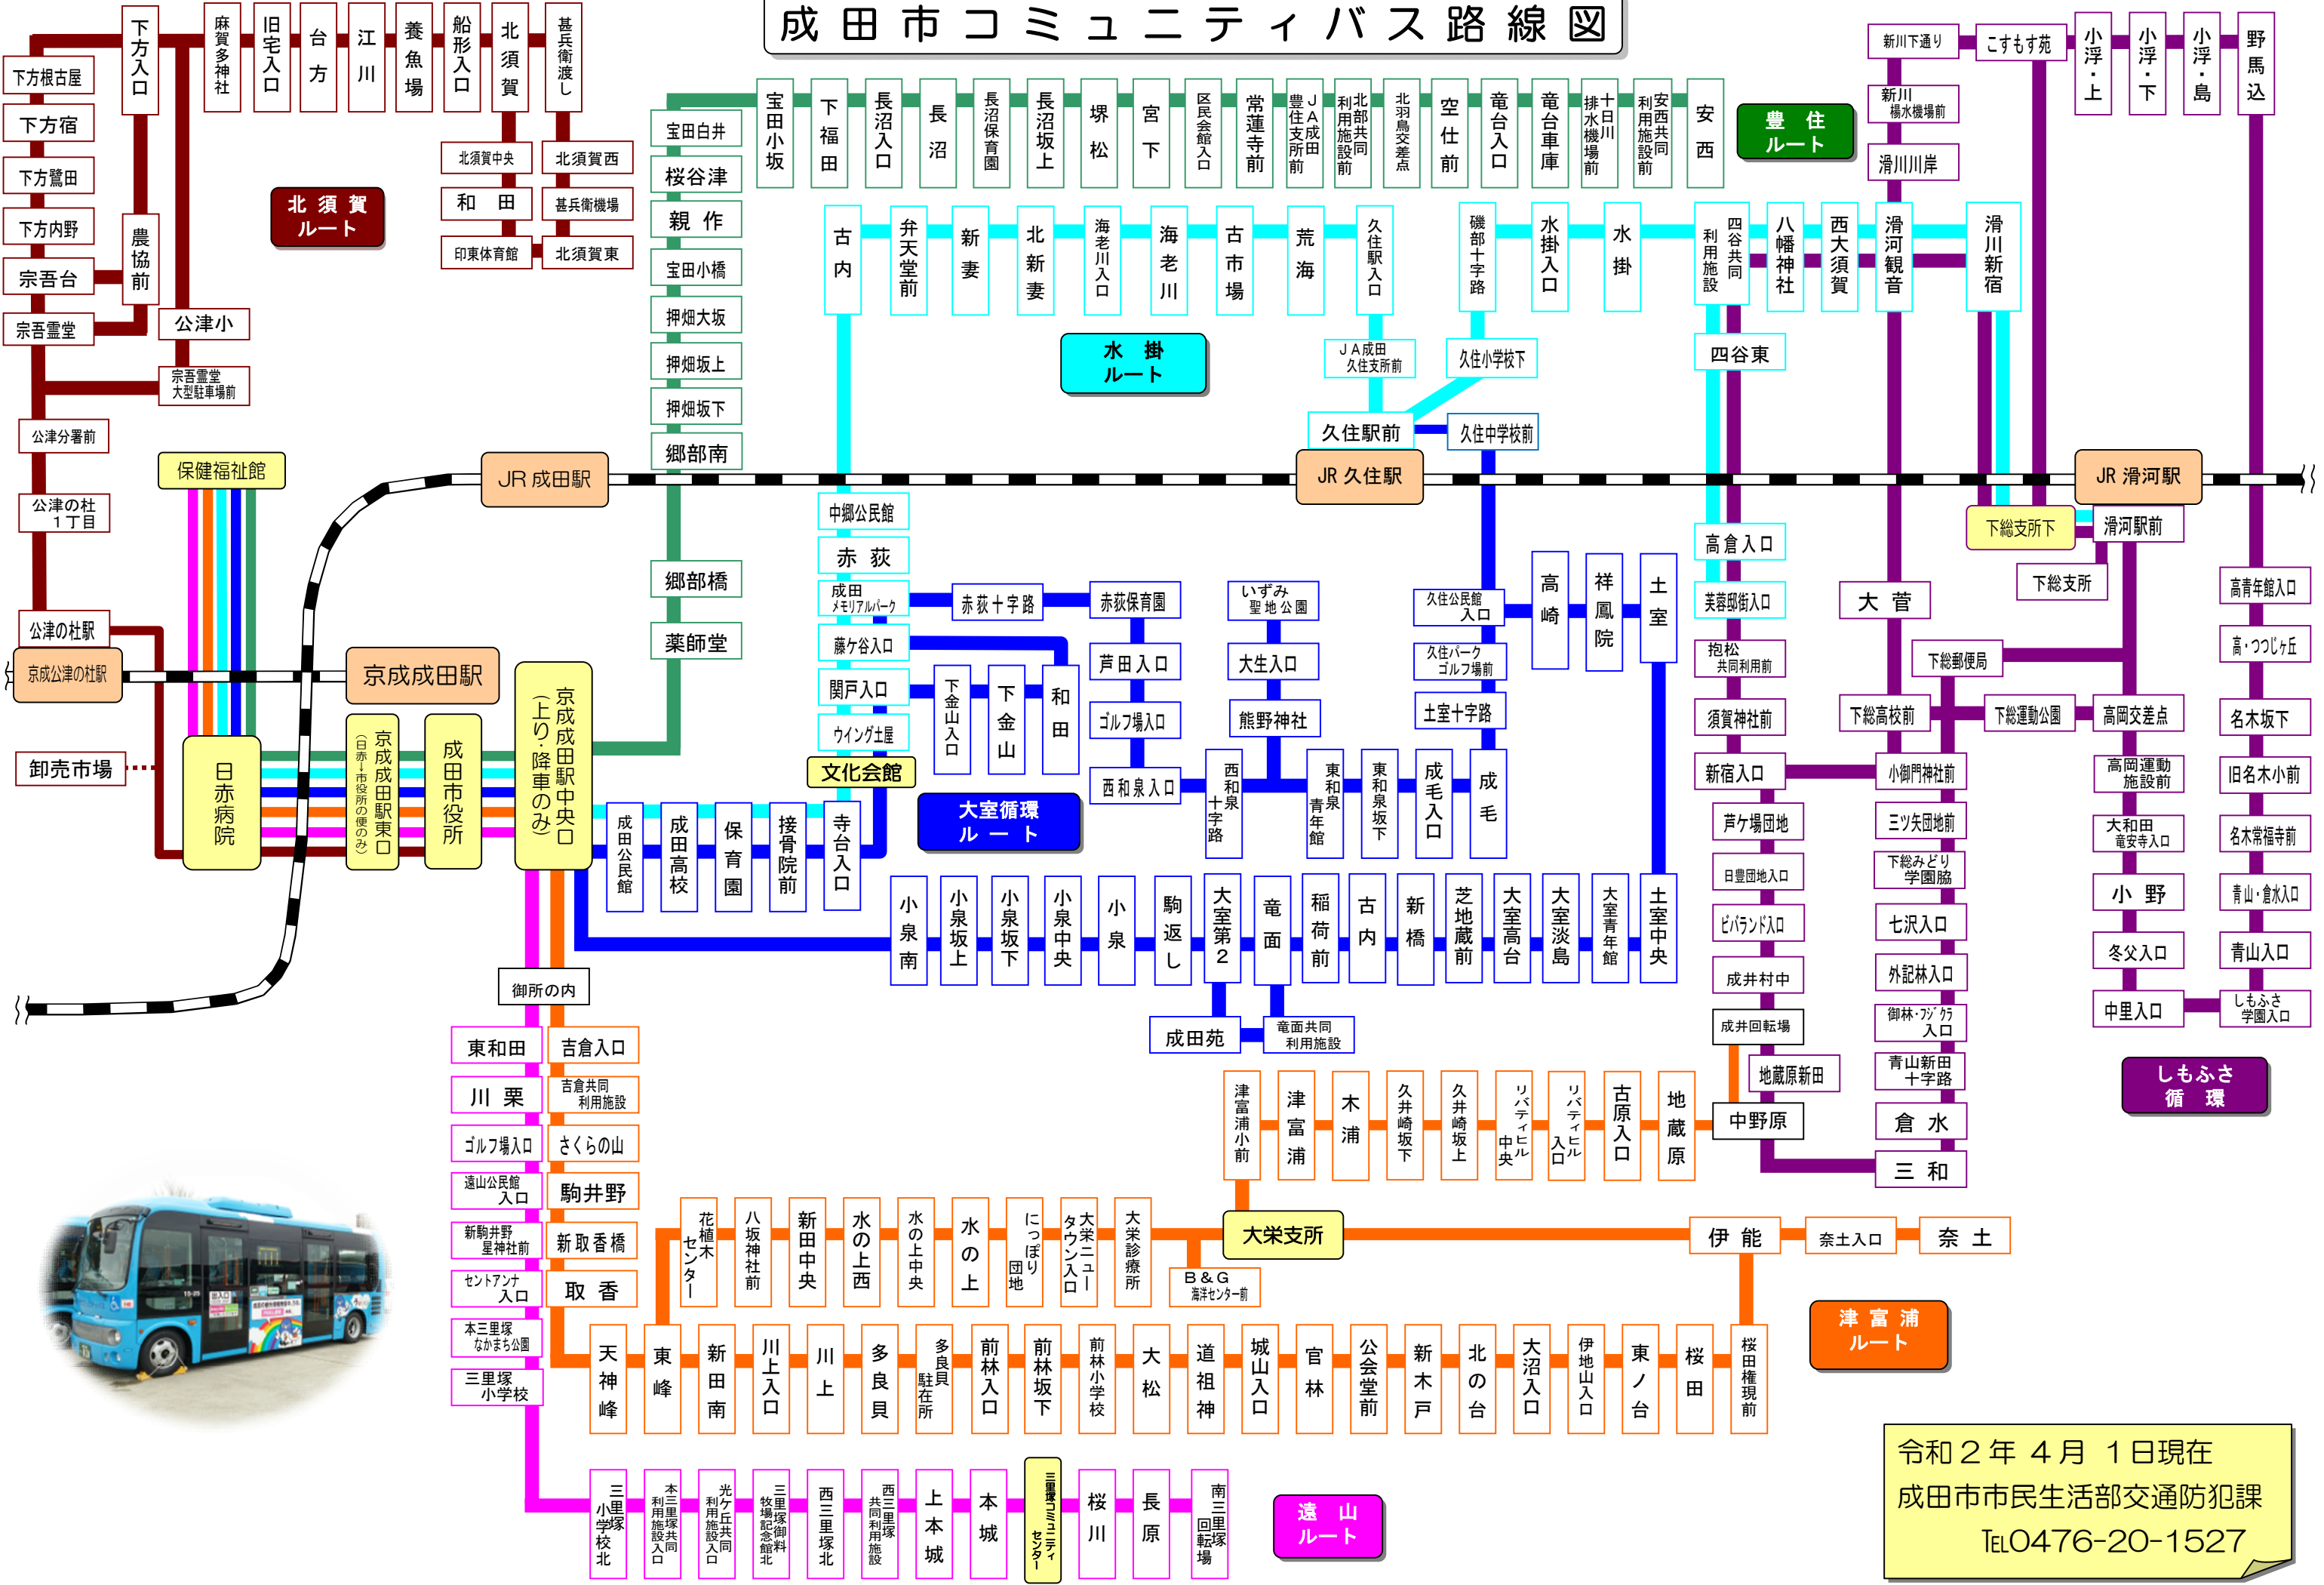

成田市コミュニティバス路線図

令和2年4月1日現在
 成田市市民生活部交通防犯課
 TEL0476-20-1527