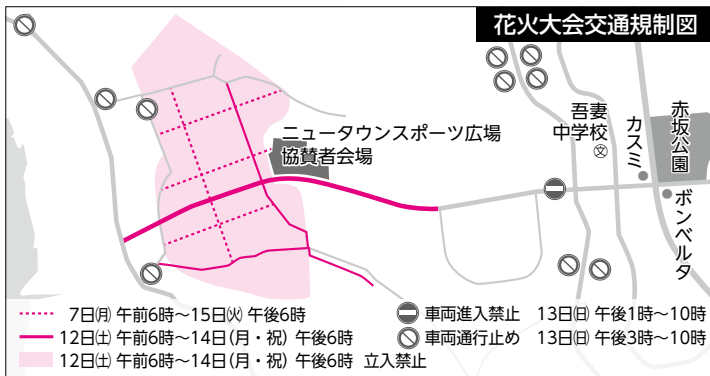

# 秋のイベントを楽しもう

市内でさまざまなイベントが開催されます。家族や友人を誘って出掛けませんか。

大迫力の花火が夜空を彩る

**10月13日**  
**NARITA花火大会**  
**in 印旛沼**

1万2,000発の花火が印旛沼湖畔の夜空を鮮やかに染め上げます。

また、今年は市制施行65周年を記念して、大玉65連発を予定しています。

日時 10月13日(日) 午後6時30分から(小雨決行。荒天の場合は中止)

会場 ニュータウンスポーツ広場

(右方)  
 アフセス JR 成田駅西口・成田湯川駅から臨時バスが運行されます

中止の案内 花火大会実行委員会ホームページ(<https://narita-hanabi.com>)で確認してください

※当日は交通規制が行われます。くわしくは同実行委員会(☎89・7562)へ。

**10月17日**  
**青少年音楽祭**

日時 10月17日(木) 午前9時15分から

会場 国際文化会館

出演 市内小学校

内容 合唱、合奏、吹奏楽、ミュージカル、音楽に関する発表など

※入場は無料です。くわしくは市青少年育成市民会議事務局(生涯学習課・☎20・1583)へ。

**10月19日・20日**  
**成田弦まつり**

表参道のさまざまな場所で弦楽器が演奏されるほか、パレードや寄席なども行われます。

日時 10月19日(土)・20日(日) 午前10時30分～午後6時(20日は午後5時まで)

会場 表参道(JR成田駅前・成田山新勝寺総門前)・西参道(葉師堂・幸町交差点前)

主な内容

- 成田山奉納津軽三味線大演奏：19日午後4時20分～5時45分に成田山新勝寺大本堂前で(午後2時から大本堂脇で着席整理券を配布)
- 弦の響演：午前10時30分から表参道・西参道各特設ステージで(19日は津軽三味線中心の和の演奏、20日はさまざまな弦楽器の演奏)
- けやく(仲良し)三味線バトル：チャレンジの部：19日午前11時30分～午後0時35分に成田観光館で、一般の部：19日午後0時50分～2時40分に成田山新勝寺総門前ステージで
- 津軽三味線体験コーナー：19日午後2時～3時に成田市第2駐車場
- 成田山奉納「踊り継がれる成田のをどり」パレード：20日午前11時40分に千葉銀行跡地を出発
- 門前成田寄席：20日午後1時～3時30分にまちかどふれあい館