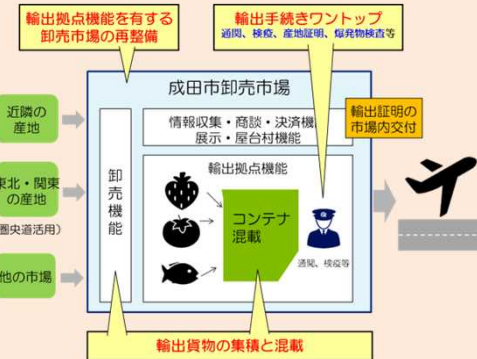

成田市場の移転再整備

成田市は、成田市公設地方卸売市場(成田市場)を成田空港隣接地に移転再整備するプロジェクトを進めています。新生成田市場は従来の卸売機能に加えて農水産物輸出を支援する機能を備え、成田空港を活用した日本の農水産物の輸出拠点となることを目指しています。

新生成田市場の機能

成田市場を活用した農水産物輸出の特徴

① 卸売市場の機能で全国の農水産物を集荷

② 煩雑な輸出手続きを新市場内の輸出拠点施設でワンストップ実施

③ 成田空港の国際ネットワークを活用して日本の生鮮農林水産物を世界へ輸出

日本全国の生鮮農水産物を、より簡単に、より新鮮な状態で世界各国に輸出

2021年開場予定 新生成田市場を日本の生鮮農水産物の発信拠点に