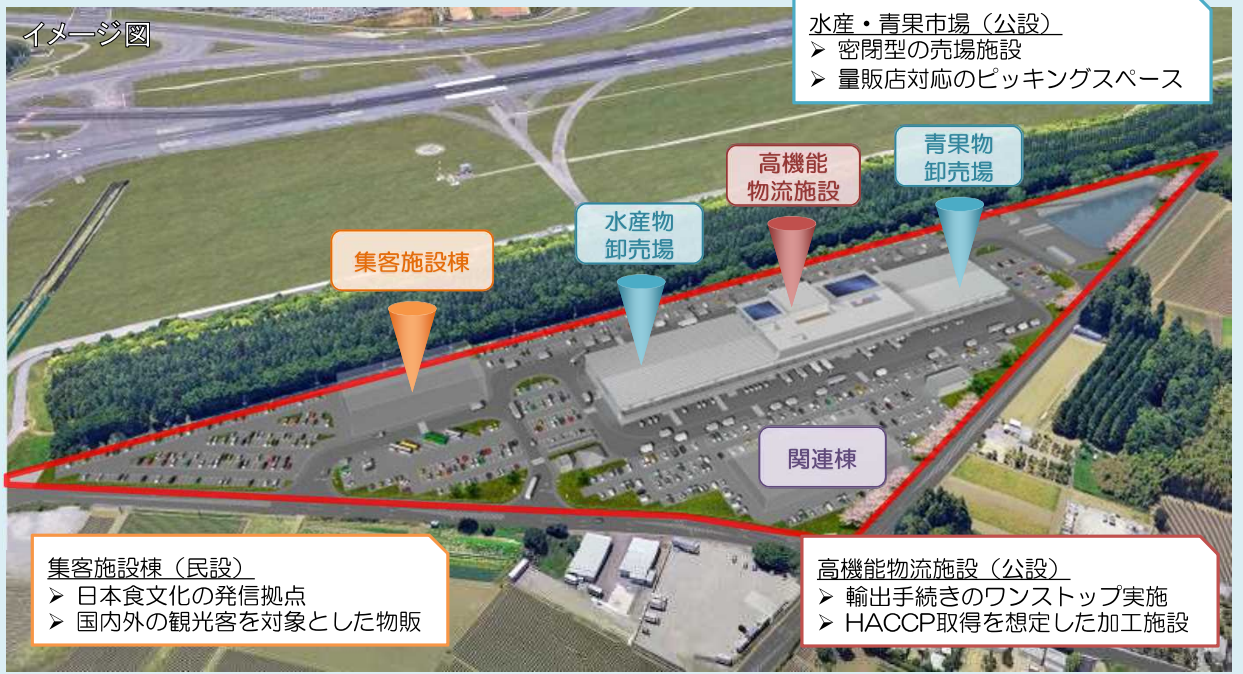

成田市場の移転再整備

成田市は、成田市公設地方卸売市場(成田市場)を成田空港隣接地に移転再整備するプロジェクトを進めています。新生成田市場は従来の卸売機能に加えて農水産物輸出を支援する機能を備え、成田空港を活用した日本の農水産物の輸出拠点となることを目指しています。

新生成田市場の機能

成田市場を活用した農水産物輸出の特徴

① 卸売市場の機能で全国の農水産物を集荷

② 煩雑な輸出手続きを新市場内の輸出拠点施設でワンストップ実施

③ 成田空港の国際ネットワークを活用して日本の生鮮農林水産物を世界へ輸出

日本全国の生鮮農水産物を、より簡単に、より新鮮な状態で世界各国に輸出

2021年開場予定 新生成田市場を日本の生鮮農水産物の発信拠点に