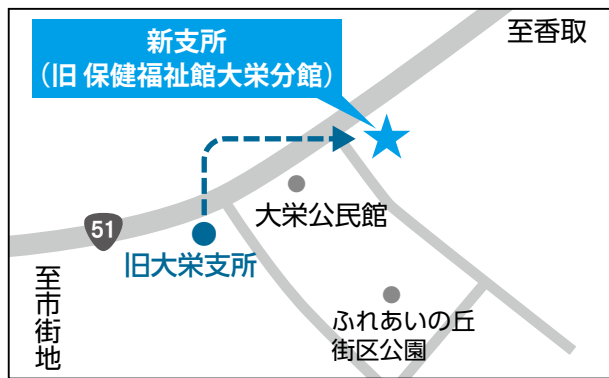

4月21日は成田市議会議員選挙

投票時間は午前7時～午後8時です。棄権することなく、あなたの大切な一票を必ず投票しましょう。

投票できる人

○日本国民で平成13年4月22日までに生まれた人

○平成31年1月13日までに成田市に住民記録があり(転入の場合)、同日までに転入の届け出が済んでいる人)、引き続き投票