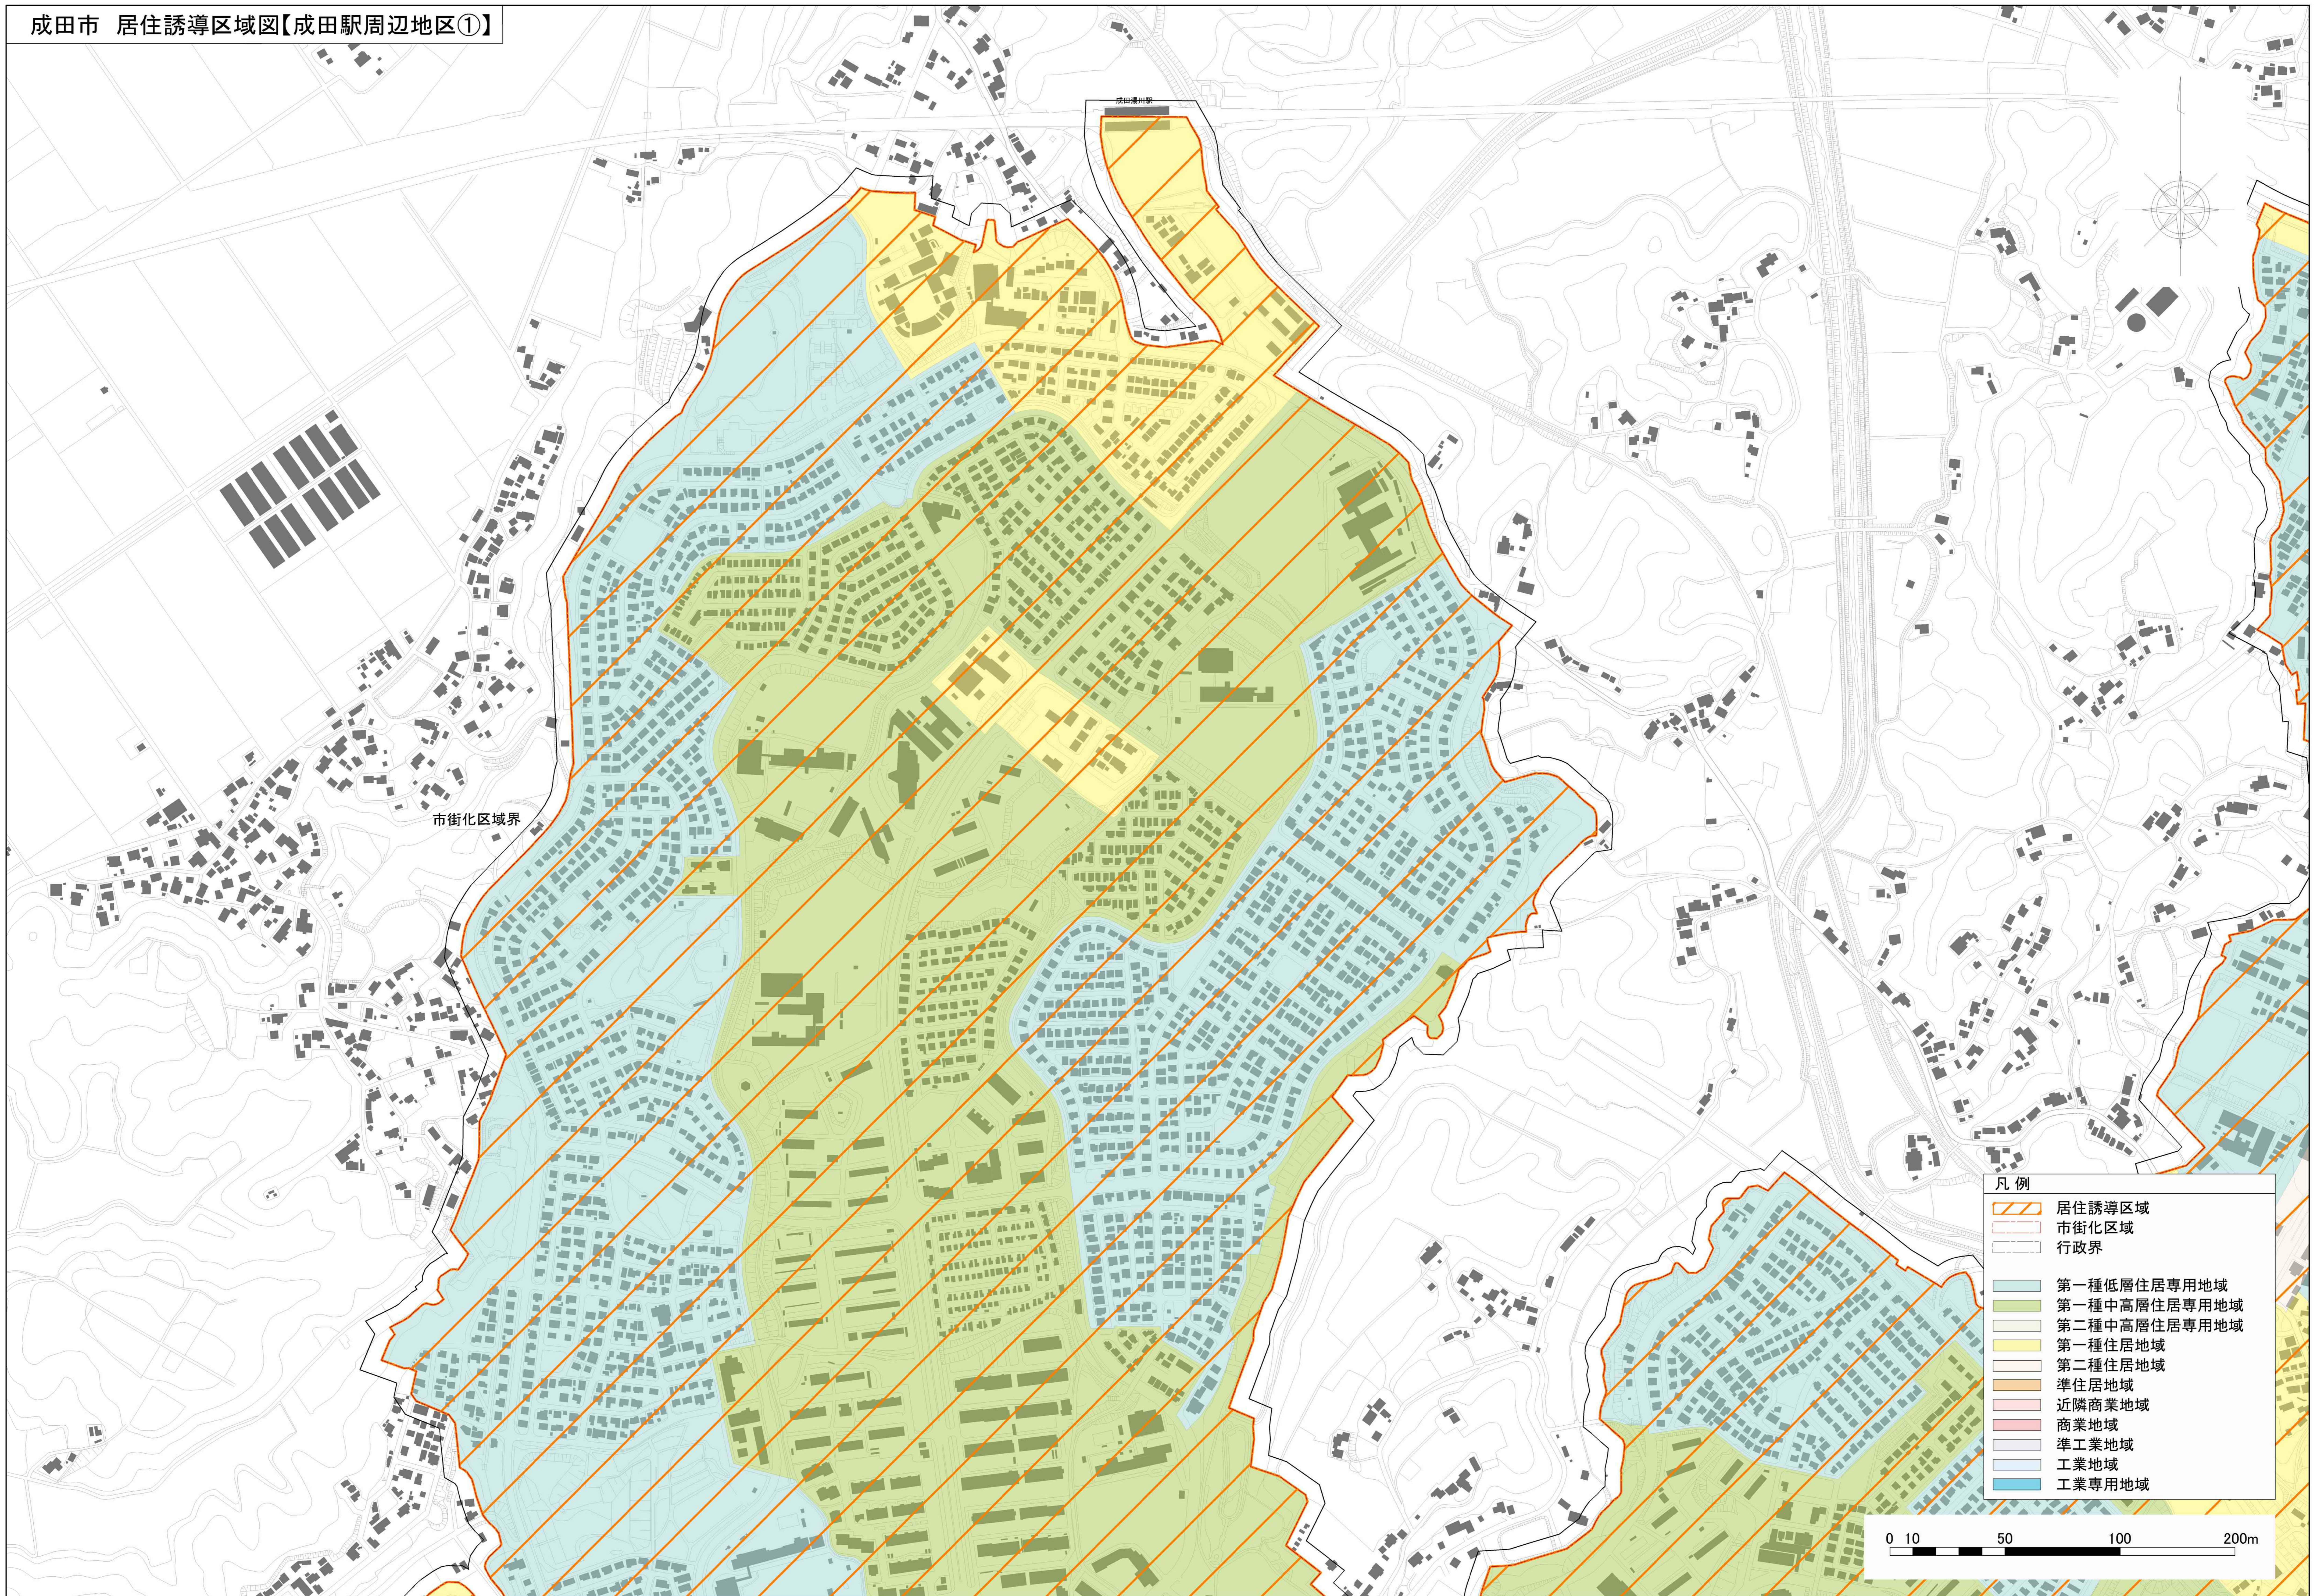

成田市 居住誘導区域図【成田駅周辺地区①】

市街化区域界

成田駅

- 凡例
- 居住誘導区域 (Orange diagonal hatching)
  - 市街化区域 (White grid pattern)
  - 行政界 (Black line)
  - 第一種低層住居専用地域 (Light blue)
  - 第一種中高層住居専用地域 (Light green)
  - 第二種中高層住居専用地域 (Yellow)
  - 第一種住居地域 (Light blue)
  - 第二種住居地域 (Light green)
  - 準住居地域 (Light blue)
  - 近隣商業地域 (Light pink)
  - 商業地域 (Pink)
  - 準工業地域 (Light blue)
  - 工業地域 (Light blue)
  - 工業専用地域 (Light blue)

0 10 50 100 200m