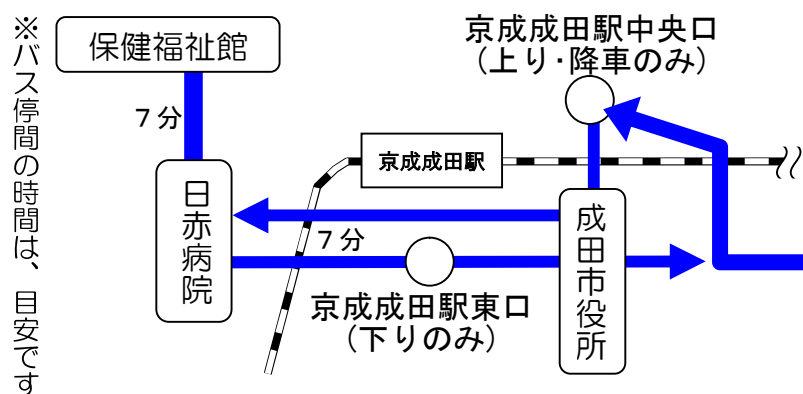

# 大室循環ルート 運行経路図

赤荻先回り

小泉先回り

**お知らせ**  
平成29年4月1日(土)より  
【小泉中央】【小泉坂下】  
【小泉坂上】【小泉南】バス停を  
新たに設置しました。

※バス停留間の時間は、目安です。