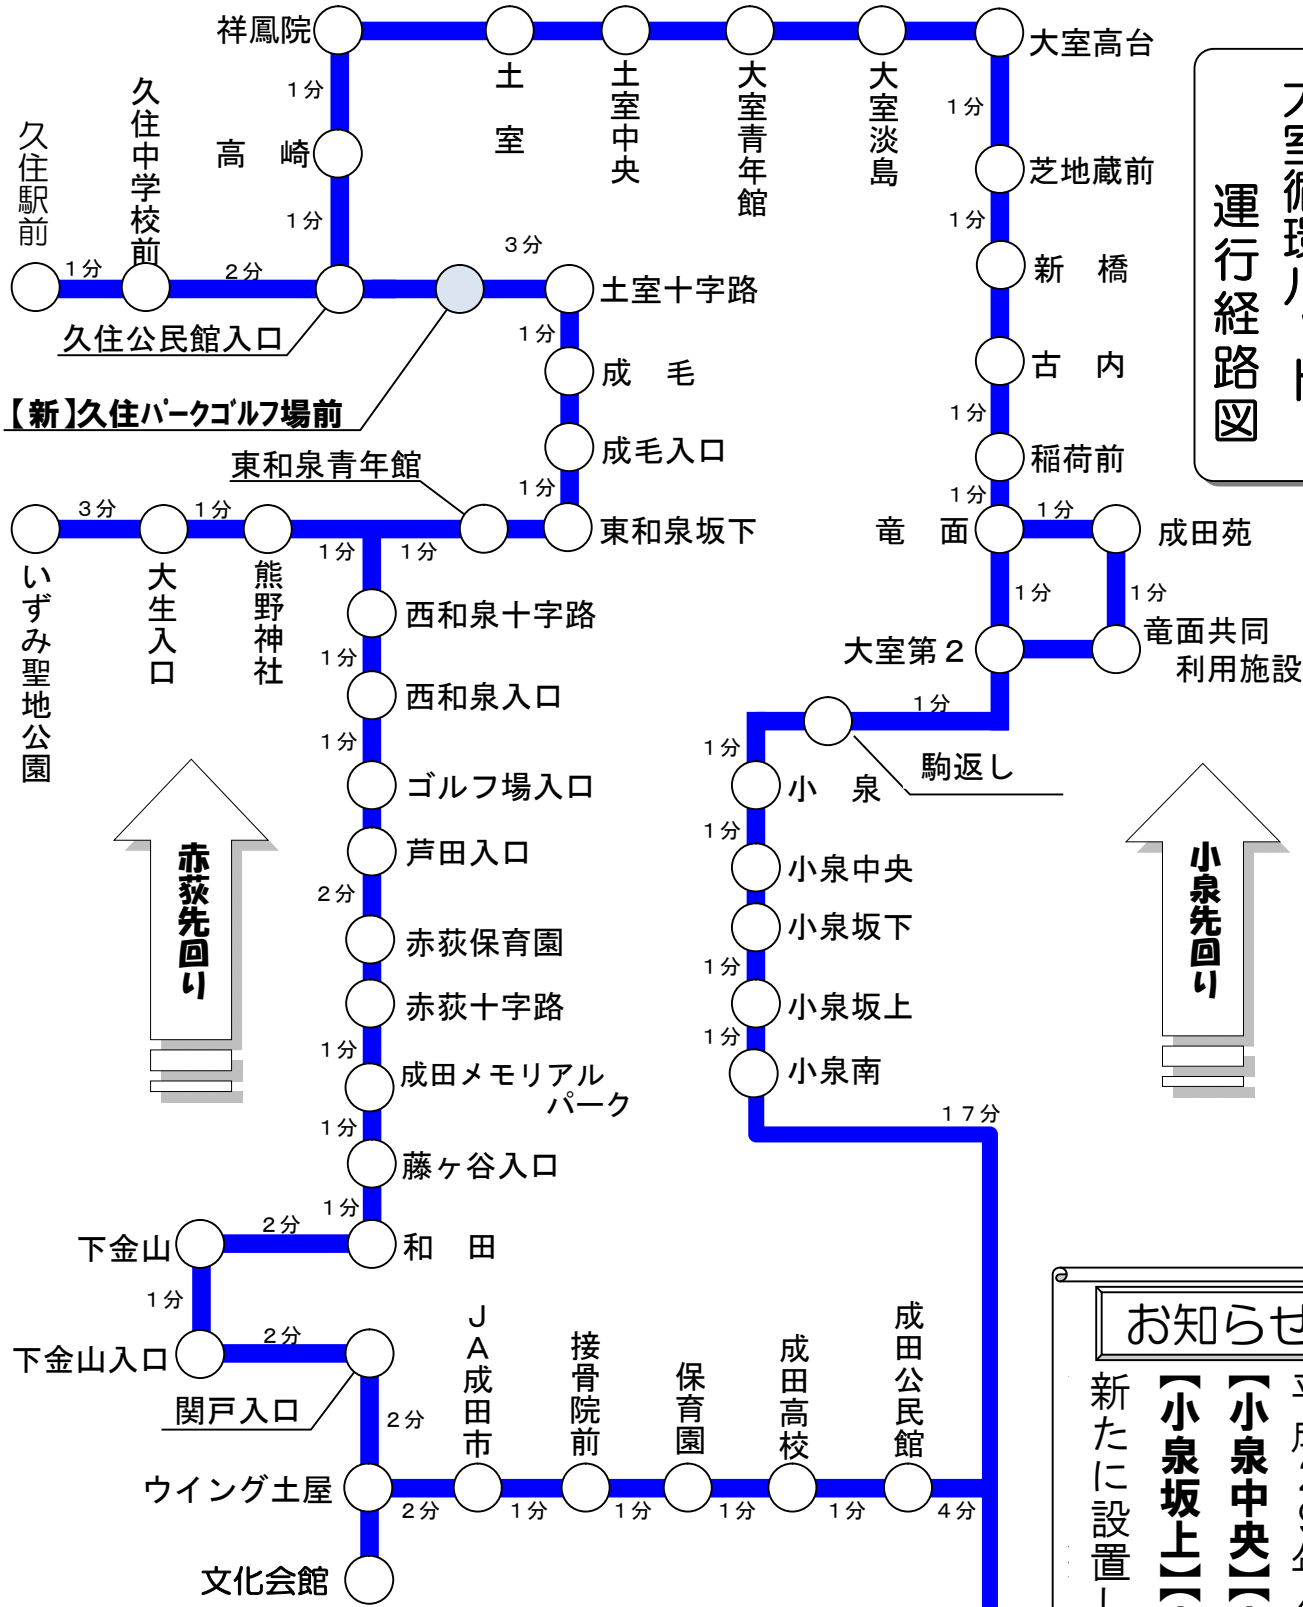

# 大室循環ルート 運行経路図

赤荻先回り

小泉先回り

**お知らせ**  
平成29年4月1日(土)より  
【小泉中央】【小泉坂下】  
【小泉坂上】【小泉南】バス停を  
新たに設置しました。

※バス停留間の時間は、目安です。