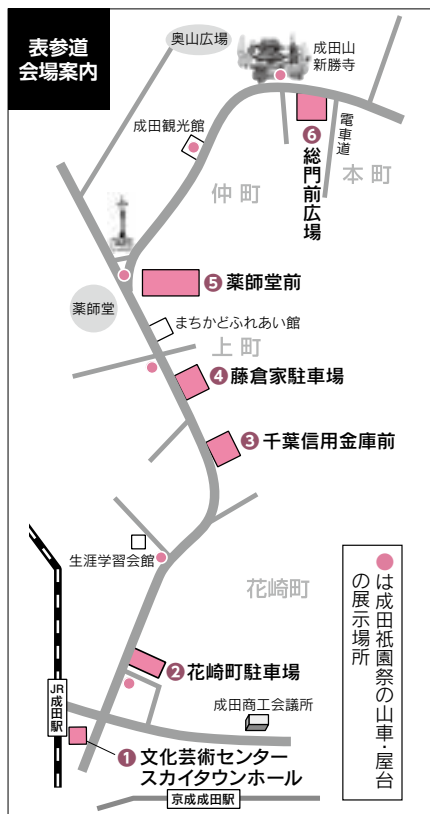

#### 県内

- 銚子はね太鼓(銚子市)
- 九十九里大漁節(九十九里町)
- 東金ばやし(東金市)
- 白柗粉屋おどり(芝山町)
- 久能獅子舞(富里市)
- 佐原ばやし(神崎町)

#### 海外

- 北辺田獅子舞(栄町)
- おらんだ楽隊(香取市)
- 武術 天真正伝香取神道流(成田市)
- 沖繩伝統芸能エイサー(成田市)
- 北羽鳥香取神社獅子舞(成田市)
- 西大須賀の神楽(成田市)
- 台方麻賀多神社神楽(成田市)
- 山形花笠踊り(成田市)
- 成田のおどり花見(成田市)
- 成田祇園祭(成田市)
- ペルー民族舞踊
- タイ民族舞踊
- 特別出演 国本武春(浪曲師)

## ご当地キャラ成田詣

全国的に人気のある「さのまる」や「ふっかちゃん」など、2日間で約40体のご当地キャラが、

## 交通規制

時間 11月7日 午前9時～午後5時

区間 1 JR成田駅～薬師堂～鍋店角～信徒会館(薬師堂～幸町三差路は通行制限)

※出演団体は変更となる場合があります。モーション課(☎20・1540)へ。