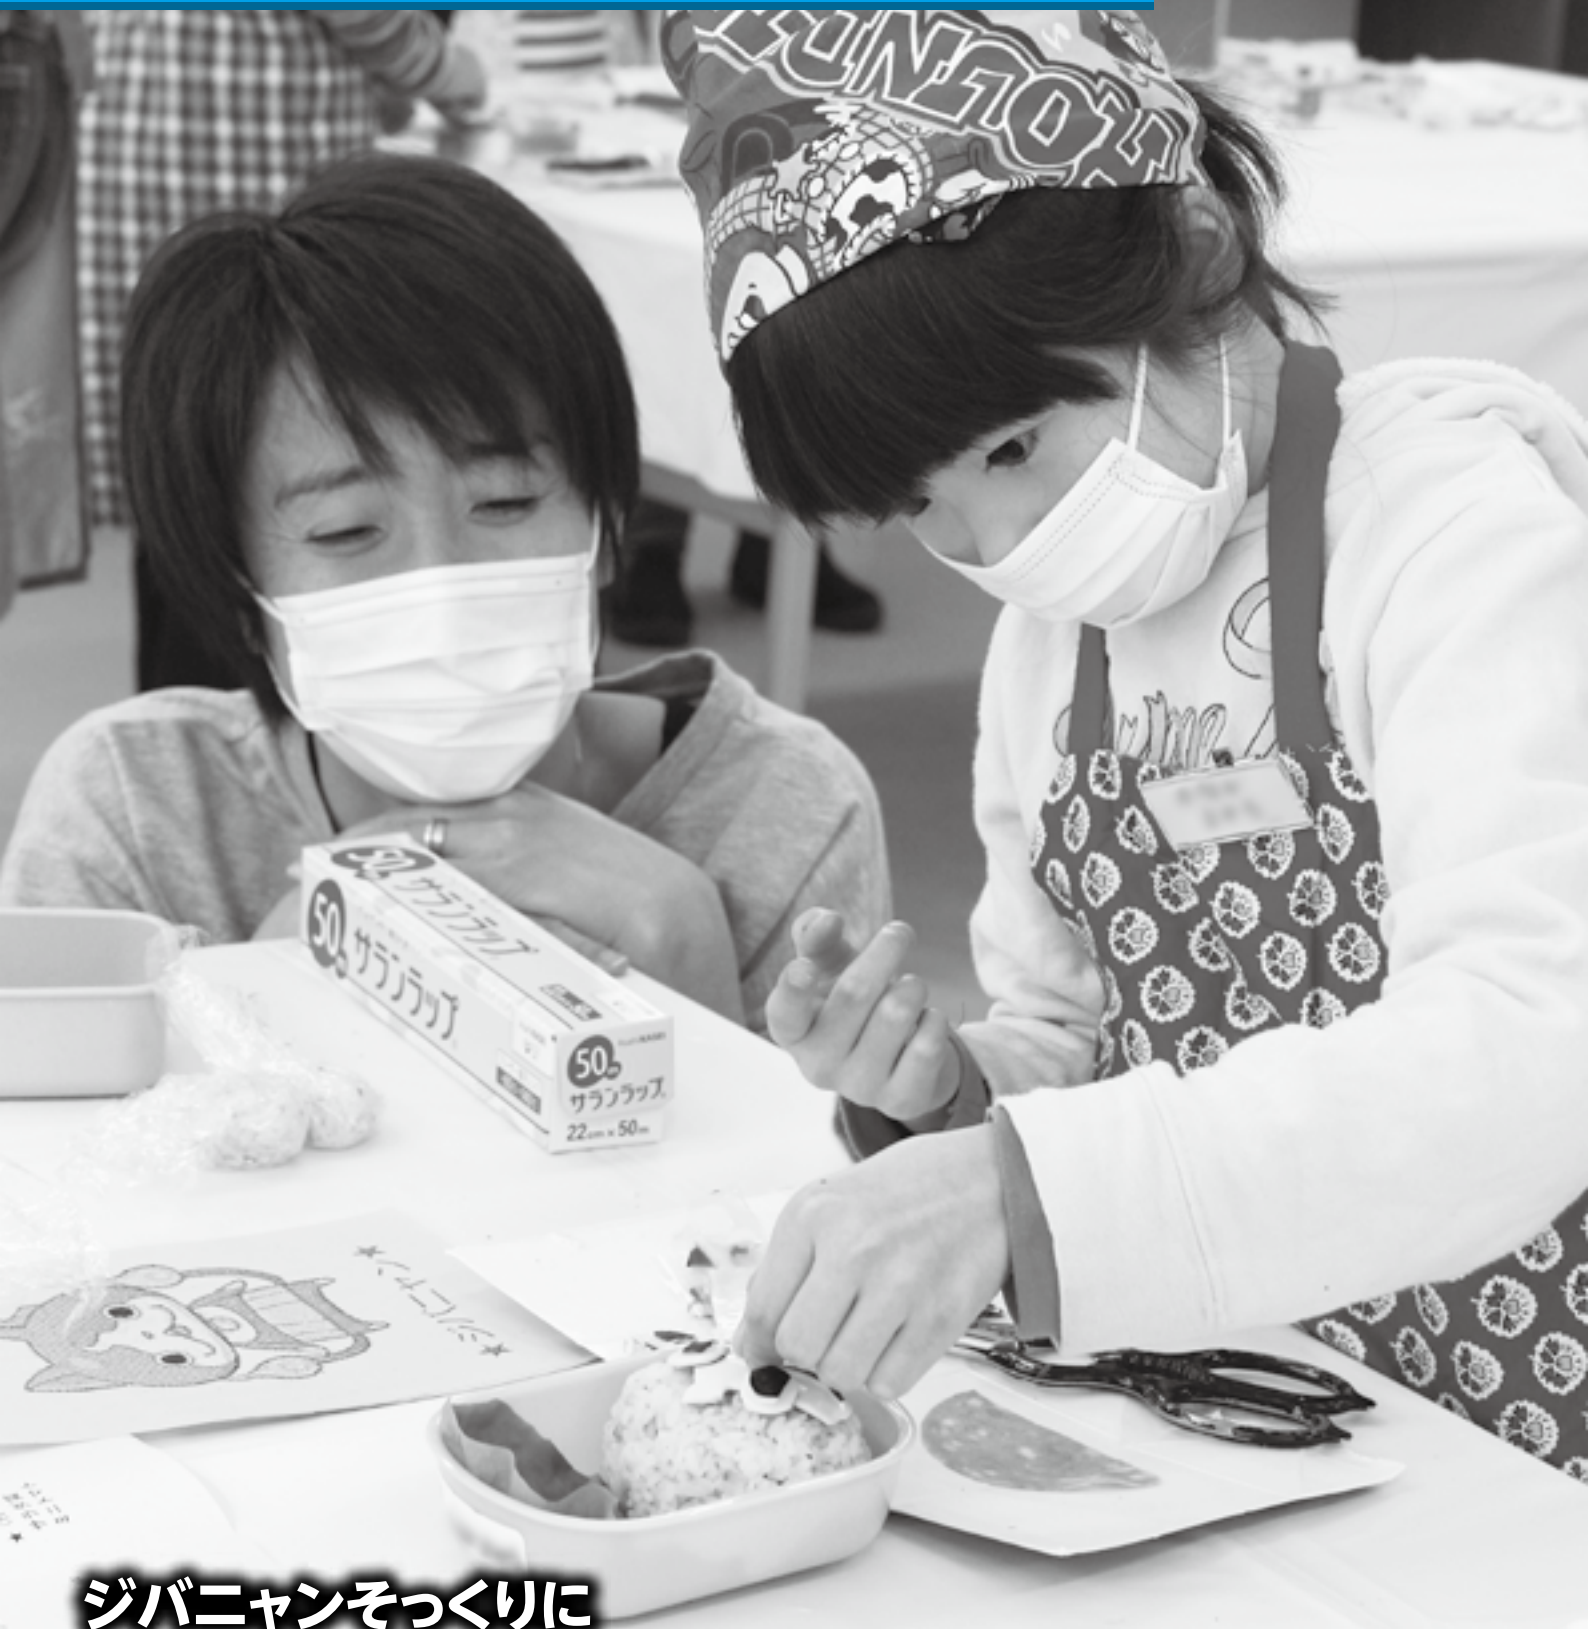

NARITA

広報なりた

No.1285

February 2015

2月15日号

ジバニャンそっくりに

人気アニメのキャラクターの顔の弁当作りに挑戦した女の子。真剣な表情で作業する姿を、お母さんが優しい目で見守っていました。(1月31日・子ども館「キャラ弁を作ってみよう」で)

主な内容