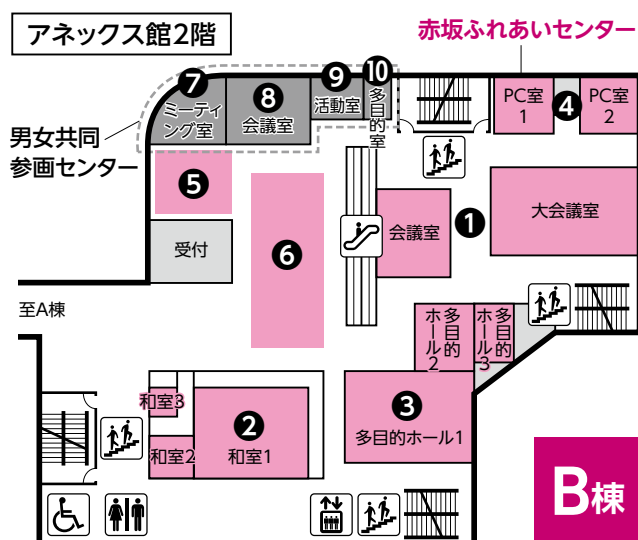

### ⑦ミーティング室

男女共同参画についての資料を展示し、テーブルといすを設置しています。少人数の打ち合わせなどに利用できます。

### ⑧会議室(72.2㎡)

定員50人で、用途により部屋を2分割して使うことができます。

### ⑨活動室(38.3㎡)

定員20人で、日常の活動や作業スペースなどに適しています。

### ⑩多目的室(16.6㎡)

少人数の打ち合わせや面接などに適しています。