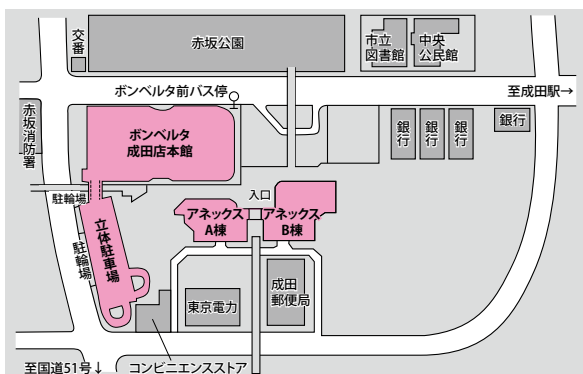

接または電話で男女共同参画センター(☎36・5569)へ

オープニングセレモニー開催

2つのセンターのオープンを記念して、オープニングセレモニーのほか、サークルの発表などが行われます。

行事開催中は、館内を自由に見ることができませんので、ぜひこの機会に足を運んでみませんか。

日時 9月13日(土) 午前10時30分～午後3時

※くわしくは、赤坂ふれあいセンターについては高齢者福祉課(☎20・1537)、男女共同参画センターについては企画政策課(☎20・1500)へ。