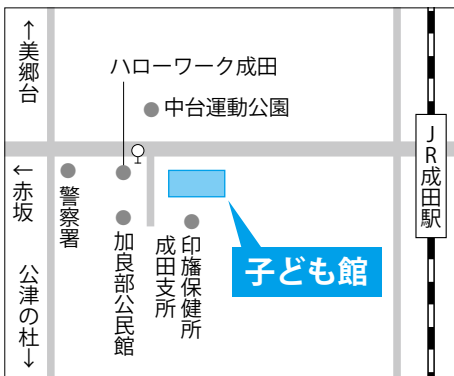

できる部屋

- サロン(食事・おやつ・おしゃべり・ゲーム・読書などができる部屋)
- 会議室(申請書の提出が必要)

ふれあいひろば(1階)

小学生から高校生までが交流の場として利用できる「ふれあいひろば」。子ども同士の交流や、子どもの居場所づくりなどの支援を行っています。

なかよしひろば(2階)

乳幼児と保護者が自由に遊べる場として開放されている「なかよしひろば」。親子で遊ぶう会、絵本の読み聞かせ、身体測定、人形劇、栄養相談、子育てひろばなどの行事も行われています。

子どもたちからは「友達と卓球で遊べて楽しい」「塾へ行くまでの間に利用できるし、お弁当も食べられて便利」といった声を聞くことができます。

利用できる場所

- 学習室
- 子どもサロン(卓球・オセロゲームなどが

子育てひろばでは、保護者同士が交流したり、子育てサポーターに育児の相談をしたりすることができます。

開催日は毎月1日号の「広報なりた」なかよしひろばでお知らせしています。

※くわしくは子ども館 ☎20・6300へ。

時間 午前9時～午後4時30分
対象 市内在住の乳幼児と保護者
利用方法 直接、施設へ行くください

- 三里塚コミュニティセンター ☎37・3922 : 火～日曜日
- もりんぴあこうづ ☎27・7300 : 月～日曜日
- 子ども館 ☎20・6300 : 火～日曜日

ミニコミュニティセンターや、もりんぴあこうづにも、なかよしひろばがあります。開設日(各施設の休館日は除く)は次の通りです。

参加しませんか