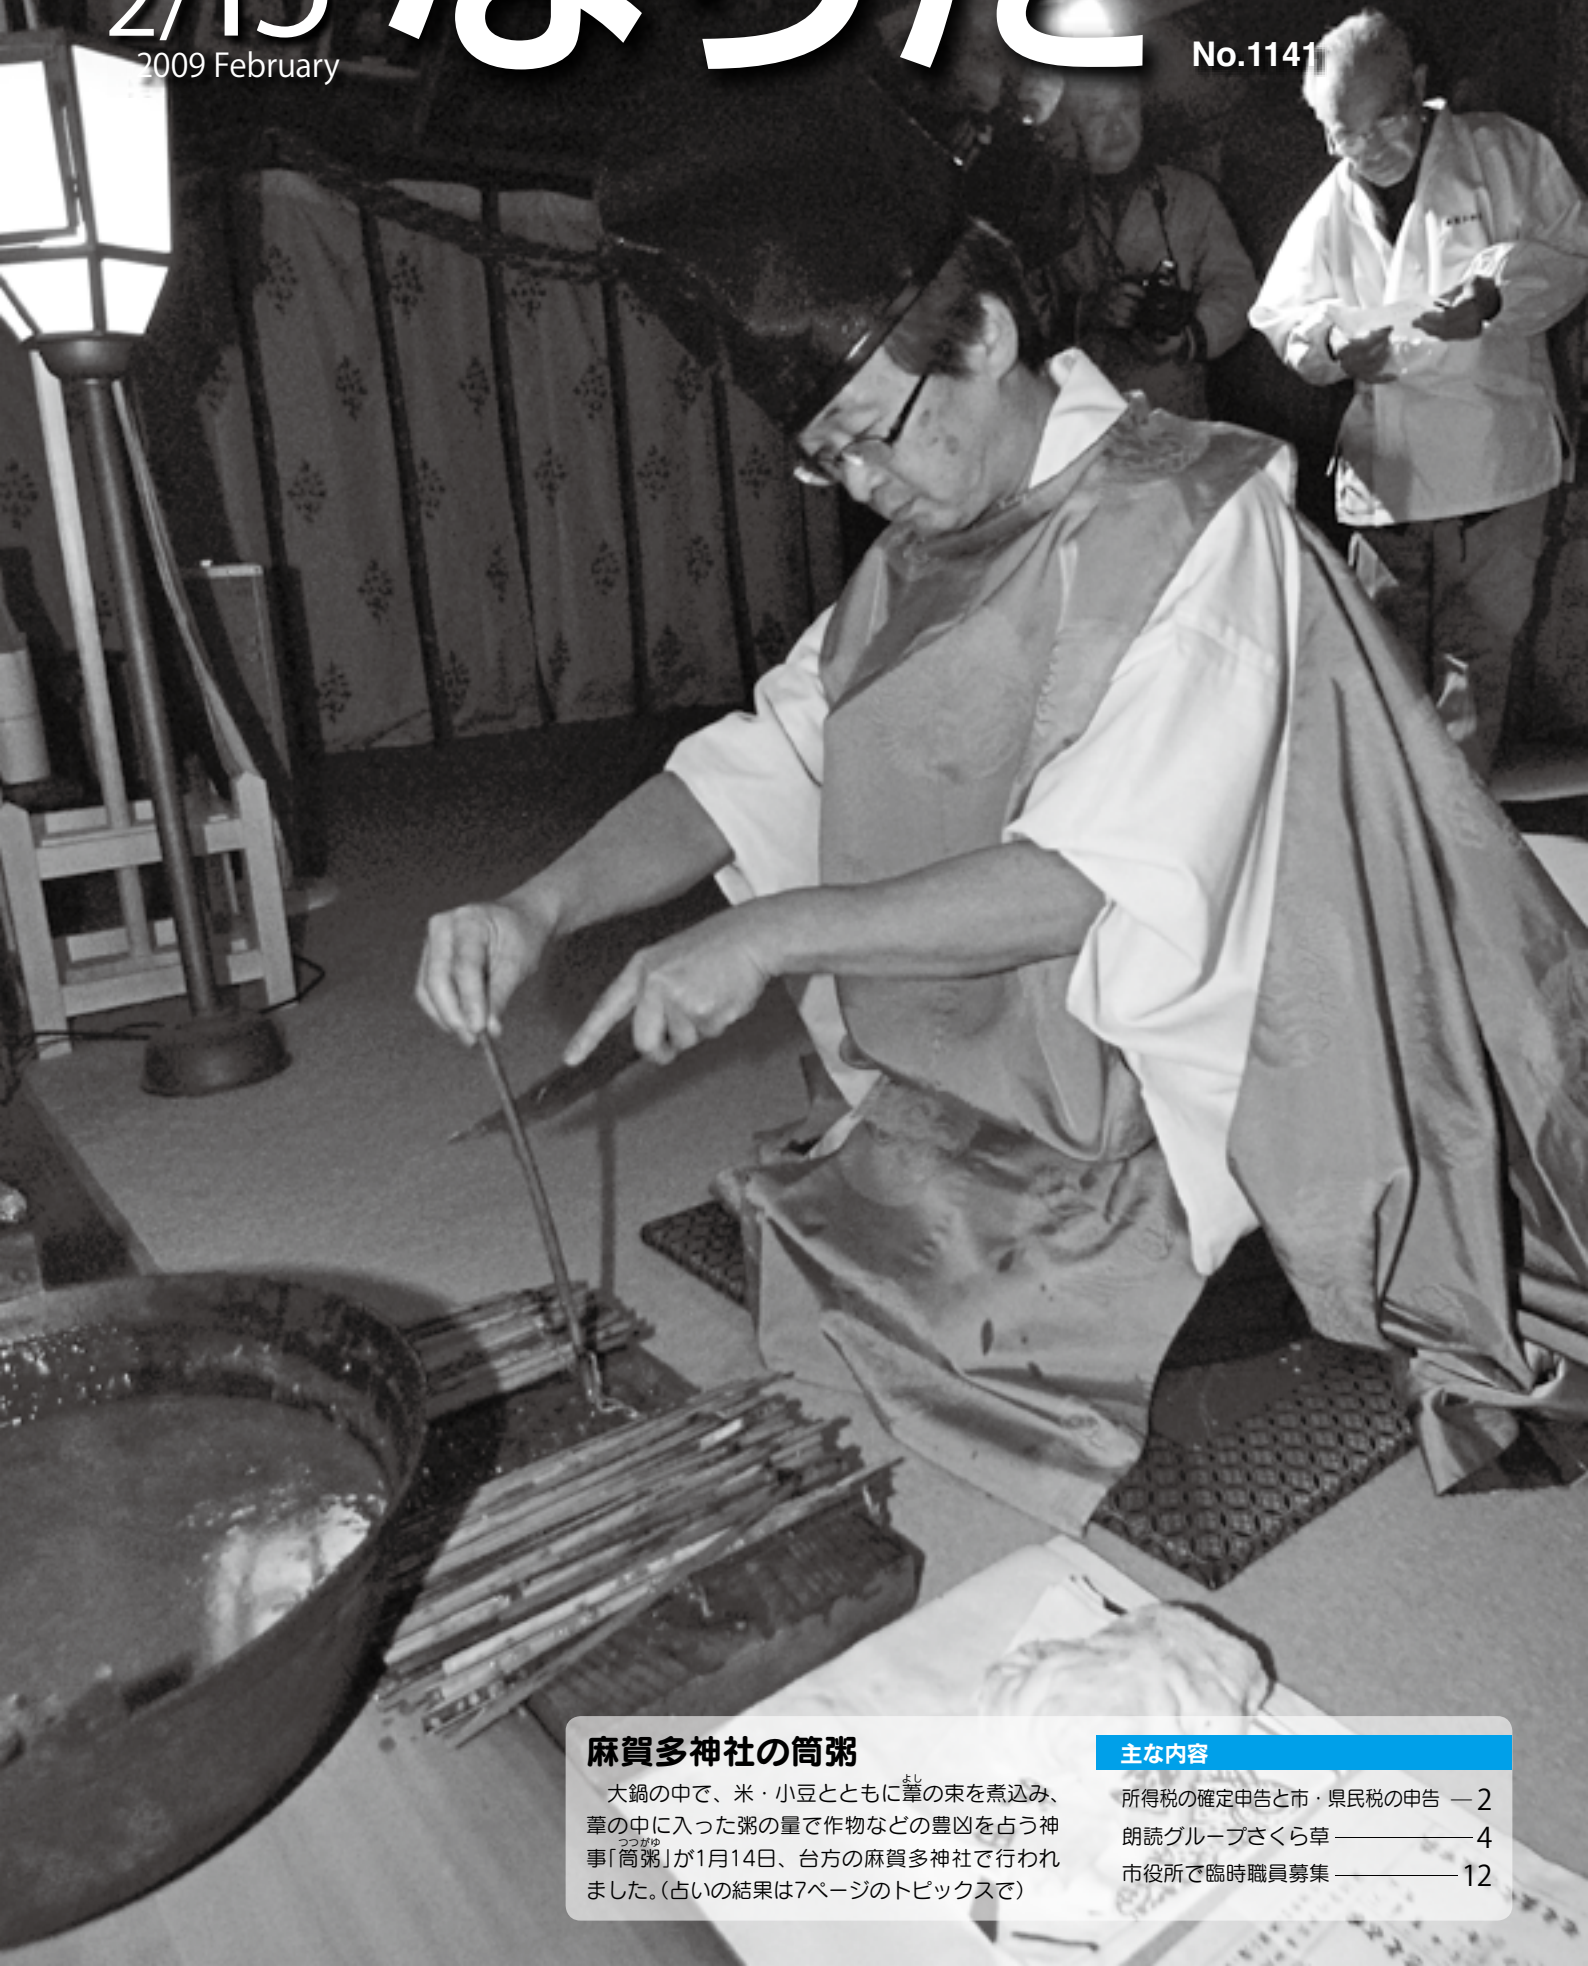

広報

2/15

2009 February

なりた

No.1141

麻賀多神社の筒粥

大鍋の中で、米・小豆とともにまじの束を煮込み、葦の中に入った粥の量で作物などの豊凶を占う神事「筒粥」が1月14日、台方の麻賀多神社で行われました。(占いの結果は7ページのトピックスで)

主な内容