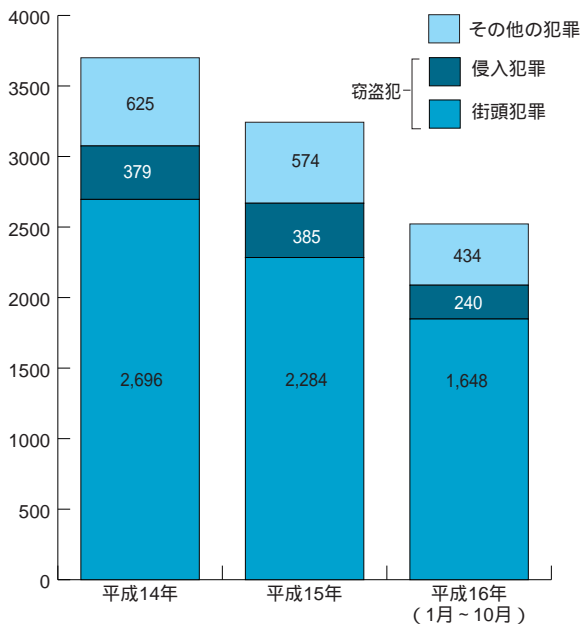

ニュータウン地区
パトロール隊
橋賀台地区代表
折戸勝利さん

橋賀台地区は平成16年、空き巣や忍び
込みが前年より2倍以上増加しました。

地域の安全は自分たちが守らなければ
いけないという意識がパトロール隊を結
成させました。

直接犯人を捕まえることはできません
が、住民に声を掛けることで住民との連
携も図れ、犯罪の抑止になると思います。
これからもパトロールを続け、日本一暮
らやすく住みよいまちづくりに貢献し
いと考えています。

自転車盗、自動車盗が前年より約
40%も減少したことでも分かりま
す（5ページグラフ2参照）。

油断は大敵

防犯活動はボランティアによる
献身的な活動によって支えられて

います。こうした人々の努力で犯
罪件数は減少しました。しかし、
これまで以上に関係機関との協力
と連携の強化がとても大切です。

くわしくは交通防犯課 ☎1527（へ）。

グラフ 1.市内の犯罪の発生状況

グラフ 2.主な侵入犯罪と街頭犯罪の増減

資料の提供は成田警察署

侵入犯罪は、空き巣・忍び込み・事務所荒しなどの合計。街頭犯罪は、車上狙い・自転車・自動車・オートバイ盗・自販機荒しなどの合計

市内で活動している主な防犯パトロール隊

パトロール隊名称	主な活動日時	活動人数	主な活動内容	
成田地区防犯パトロール隊	毎週2日	10人以上	地区が広いので数班に分け、徒歩での巡回、車両でのテープを流しながらの広報活動、街頭啓発活動など	
パトロール隊 ニータウン地区	玉造地区パトロール隊	毎週3日前後	10人前後	徒歩で地区内を巡回し、ハンドマイクでの呼びかけによる啓発活動。活動時間は毎回時間をかえ、変化をもたせ取り組んでいる
	橋賀台地区パトロール隊	毎月4回	10人以上	地区内を3地区に分け徒歩で巡回活動。活動中は、桃太郎旗や赤色灯で目立ちやすく行動し、啓発に力を入れ防犯灯や放置自転車の確認を行う
	加良部地区パトロール隊	毎月2日	10人前後	地区内の重点箇所を指定し、徒歩での巡回パトロールを実施し通学路の安全確保や防犯活動に取り組んでいる
	中台地区パトロール隊	毎月3日	10人前後	自治会内や小中学校の通学路を重点に徒歩での巡回活動
	吾妻地区パトロール隊	毎月2日	10人前後	地区内の重点箇所を指定し、徒歩での巡回パトロールを実施し通学路の安全確保や防犯活動に取り組んでいる
久住愛のパトロール隊	毎月10日～15日間	4人前後	地区内の重点地域を設け、小中学校の通学路を主に徒歩での巡回、車両でのパトロール。特に青少年への声掛けを重点に活動し、放置自転車などの撤去など環境浄化も行う	
川栗交友会	毎月2回前後	10人前後	地区内の巡回活動、ごみの不法投棄監視、不審者や不審車両の監視など	
三里塚地区パトロール隊	毎月2日～5日	10人前後	地区内の重点地区や通学路を徒歩や車両での巡回。また、放置自転車の撤去や防犯灯の環境整備、樹木の伐採も行う	
豊住地区パトロール隊	偶数月1回	10人前後	徒歩で2地区内をパトロールし、ごみ不法投棄監視、不審者等の監視を行う	
成田市防犯巡回指導員	祝休日を除く毎日	10人前後	成田市生活安全部交通防犯課において、警察官OBおよび一般公募・教職員・PTA・防犯指導員からなる巡回指導員が、駅前周辺を中心に市内全域にわたり防犯巡回活動を行う	