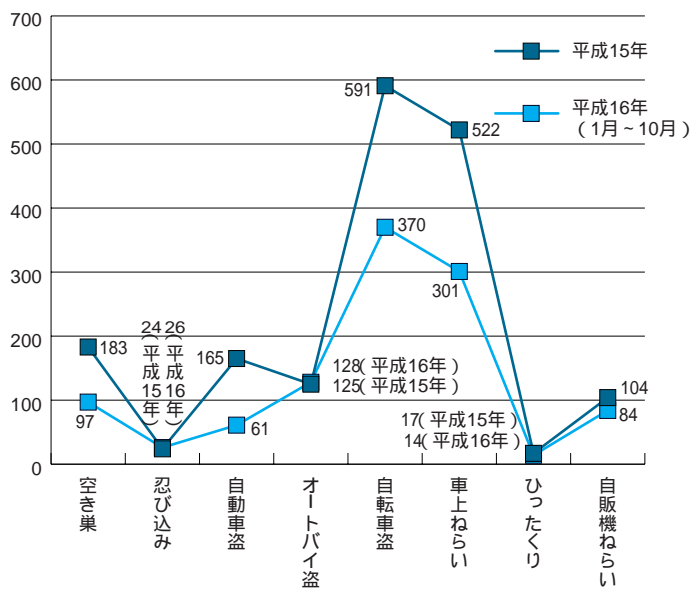

ニュータウン地区
パトロール隊
橋賀台地区代表
折戸勝利さん

橋賀台地区は平成16年、空き巣や忍び
込みが前年より2倍以上増加しました。

地域の安全は自分たちが守らなければ
いけないという意識がパトロール隊を結
成させました。

直接犯人を捕まえることはできません
が、住民に声を掛けることで住民との連
携も図れ、犯罪の抑止になると思います。
これからもパトロールを続け、日本一暮
らやすく住みよいまちづくりに貢献し
いと考えています。

自転車盗、自動車盗が前年より約
40%も減少したことでも分かりま
す（5ページグラフ2参照）。

油断は大敵

防犯活動はボランティアによる
献身的な活動によって支えられて

います。こうした人々の努力で犯
罪件数は減少しました。しかし、
これまで以上に関係機関との協力
と連携の強化がとても大切です。

くわしくは交通防犯課 ☎1527（へ）。

グラフ 1.市内の犯罪の発生状況

グラフ 2.主な侵入犯罪と街頭犯罪の増減

資料の提供は成田警察署

侵入犯罪は、空き巣・忍び込み・事務所荒しなどの合計。街頭犯罪は、車上狙い・自転車・自動車・オートバイ盗・自販機荒しなどの合計

市内で活動している主な防犯パトロール隊

パトロール隊名称	主な活動日時	活動人数	主な活動内容	
成田地区防犯パトロール隊	毎週2日	10人以上	地区が広いので数班に分け、徒歩での巡回、車両でのテープを流しながらの広報活動、街頭啓発活動など	
パトロール隊 ニータウン地区	玉造地区パトロール隊	毎週3日前後	10人前後	徒歩で地区内を巡回し、ハンドマイクでの呼びかけによる啓発活動。活動時間は毎回時間をかえ、変化をもたせ取り組んでいる
	橋賀台地区パトロール隊	毎月4回	10人以上	地区内を3地区に分け徒歩で巡回活動。活動中は、桃太郎旗や赤色灯で目立ちやすく行動し、啓発に力を入れ防犯灯や放置自転車の確認を行う
	加良部地区パトロール隊	毎月2日	10人前後	地区内の重点箇所を指定し、徒歩での巡回パトロールを実施し通学路の安全確保や防犯活動に取り組んでいる
	中台地区パトロール隊	毎月3日	10人前後	自治会内や小中学校の通学路を重点に徒歩での巡回活動
	吾妻地区パトロール隊	毎月2日	10人前後	地区内の重点箇所を指定し、徒歩での巡回パトロールを実施し通学路の安全確保や防犯活動に取り組んでいる
久住愛のパトロール隊	毎月10日～15日間	4人前後	地区内の重点地域を設け、小中学校の通学路を主に徒歩での巡回、車両でのパトロール。特に青少年への声掛けを重点に活動し、放置自転車などの撤去など環境浄化も行う	
川栗交友会	毎月2回前後	10人前後	地区内の巡回活動、ごみの不法投棄監視、不審者や不審車両の監視など	
三里塚地区パトロール隊	毎月2日～5日	10人前後	地区内の重点地区や通学路を徒歩や車両での巡回。また、放置自転車の撤去や防犯灯の環境整備、樹木の伐採も行う	
豊住地区パトロール隊	偶数月1回	10人前後	徒歩で2地区内をパトロールし、ごみ不法投棄監視、不審者等の監視を行う	
成田市防犯巡回指導員	祝休日を除く毎日	10人前後	成田市生活安全部交通防犯課において、警察官OBおよび一般公募・教職員・PTA・防犯指導員からなる巡回指導員が、駅前周辺を中心に市内全域にわたり防犯巡回活動を行う	