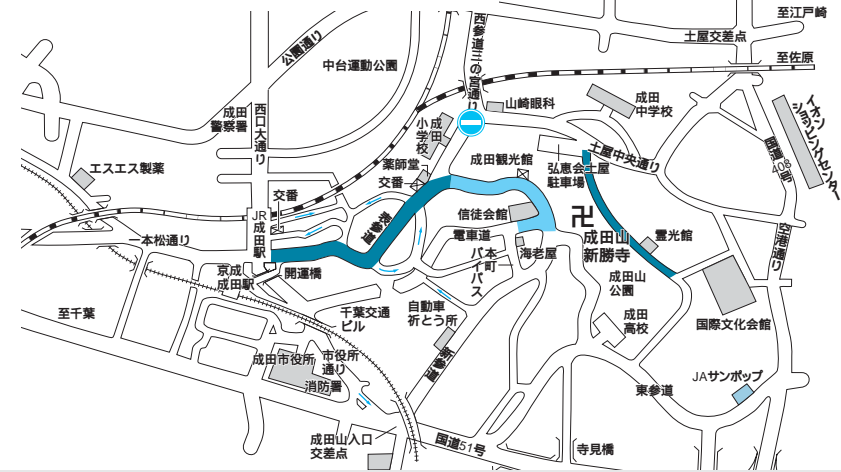

年末年始のお知らせ

市街地での交通規制や ごみの収集に変更が

交通規制図 (第1種交通規制)

規則日時

12月31日(火)午後9時~1月1日(祝)
午後6時
1月2日(木)~7日(火)と1月中の日曜日・祝日...午前9時30分~午後5時

 車両通行止 (特に急を要する指定車を除く)

 車両通行止 (指定車、原動機付自転車、タクシー、規制区内に保管場所がある車両を除く)

 一方通行

交通規制図 (第2種交通規制)

規則日時

1月8日(水)~31日(金)日曜日・祝日を除く)

 午前10時~午後4時 車両通行止め (特に急を要する指定車を除く)

 午前11時~午後3時 車両通行止め (特に急を要する指定車を除く)

 午前10時~午後4時 車両進入禁止 (事業用のバス、指定車、原動機付自転車、タクシー、規制区内に保管場所がある車両を除く)

 一方通行

成田山を中心に実施されます
年末から正月にかけて、参拝客などで成田山を中心に市街地が混雑します。そこで、交通安全と混雑の緩和を図るために、第1種(規制図)と第2種(規制図)に分けて交通規制が行われます。

くわしくは成田警察署(270110)へ。

一般車両などの通行が規制されますのでご注意ください。ただし、規制区域内に保管場所がある車は、規制対象から除かれます。

交通規制

ごみの収集

年末は31日まで

年始は3日から

年内は、12月31日(火)まで市内全域で通常どおり収集を行います。

年始は、1月3日(金)から通常の日程で収集を始めます。

ただし、成田・地区(下図参照)は、1月中の収集が夜間になります。

これらの地区では、収集日の午後6時までにはいつもの集積所にごみを出してください。

成田・地区は、ほかの地区同様に通常の収集となるので、収集日の午前8時30分までにいつもの集積所にごみを出してください。

直接搬入する場合は

事業所や飲食店などのごみや、大掃除などで出るごみを直接搬入する場合は、「燃やせるごみ」は必ずみ清掃工場に、「ビニール・プラスチック類」「ビン・缶・ガラス」「金物・陶磁器類」「不燃性の粗大ごみ」はリサイクルプラザに、それぞれ分別して搬入してください。受付日時は次のとおりです。