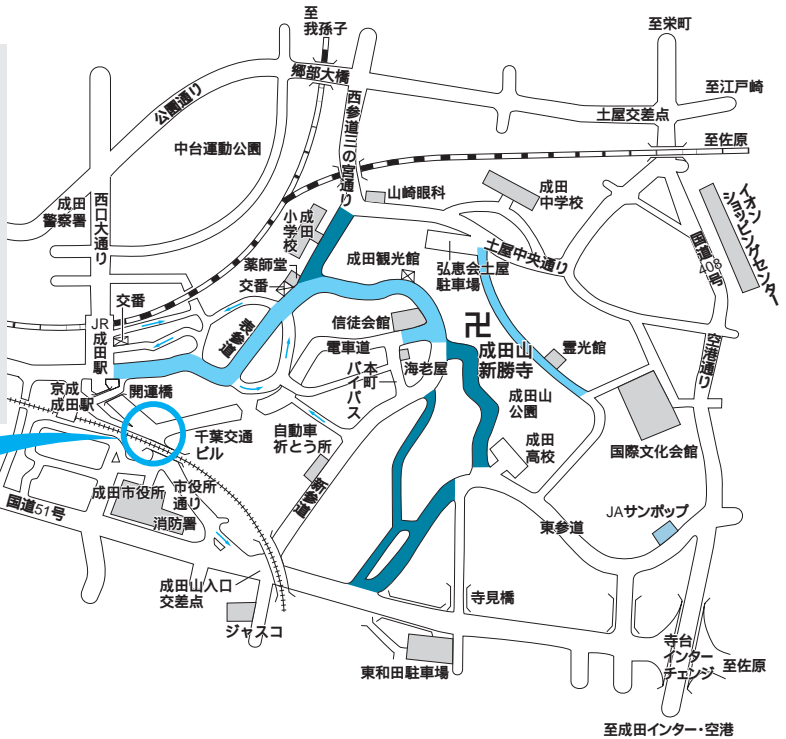

年末年始のお知らせ

市街地での交通規制や ごみの収集に変更が

交通規制図 (第1種交通規制)

規則日時

12月31日(火)午後9時~1月1日(祝)
午後6時
1月2日(木)~7日(火)と1月中の日曜日・祝日...午前9時30分~午後5時

 車両通行止 (特に急を要する指定車を除く)

 車両通行止 (指定車、原動機付自転車、タクシー、規制区内に保管場所がある車両を除く)

 一方通行

交通規制図 (第2種交通規制)

規則日時

1月8日(水)~31日(金)日曜日・祝日を除く)

 午前10時~午後4時 車両通行止め (特に急を要する指定車を除く)

 午前11時~午後3時 車両通行止め (特に急を要する指定車を除く)

 午前10時~午後4時 車両進入禁止 (事業用のバス、指定車、原動機付自転車、タクシー、規制区内に保管場所がある車両を除く)

 一方通行

成田山を中心に実施されます
年末から正月にかけて、参拝客などで成田山を中心に市街地が混雑します。そこで、交通安全と混雑の緩和を図るために、第1種(規制図)と第2種(規制図)に分けて交通規制が行われます。

くわしくは成田警察署(270110)へ。

一般車両などの通行が規制されますのでご注意ください。ただし、規制区域内に保管場所がある車は、規制対象から除かれます。

交通規制

ごみの収集

年末は31日まで

年始は3日から

年内は、12月31日(火)まで市内全域で通常どおり収集を行います。

年始は、1月3日(金)から通常の日程で収集を始めます。

ただし、成田・地区(下図参照)は、1月中の収集が夜間になります。

これらの地区では、収集日の午後6時までにはいつもの集積所にごみを出してください。

成田・地区は、ほかの地区同様に通常の収集となるので、収集日の午前8時30分までにいつもの集積所にごみを出してください。

直接搬入する場合は

事業所や飲食店などのごみや、大掃除などで出るごみを直接搬入する場合は、「燃やせるごみ」は必ずみ清掃工場に、「ビニール・プラスチック類」「ビン・缶・ガラス」「金物・陶磁器類」「不燃性の粗大ごみ」はリサイクルプラザに、それぞれ分別して搬入してください。受付日時は次のとおりです。