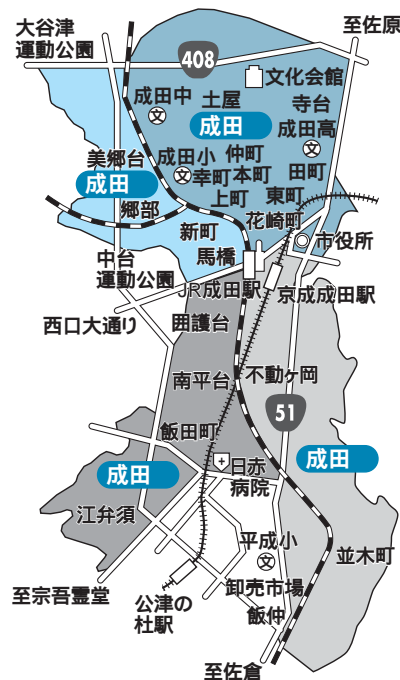

1月1日(祝)・2日(木)・・・午後6時〜9時

1月3日(金)〜31日(金)(日曜日を除く)・・・午前8時30分〜正午・午後1時〜4時30分・午後6時〜9時

1月5日(日)・12日(日)・・・午後6時〜9時

1月19日(日)・26日(日)・・・休業

年末は、処理施設が大変混雑します。なるべく12月21日(土)までに搬入してください。

なお、「可燃性の粗大ごみ」や「草木」を直接搬入する場合は、

「草木」を直接搬入する場合は、

12月21日(土)までに必ずみ清掃工場へ搬入してください。12月22日(日)から1月7日(火)までは受け入れできません。

粗大ごみの収集

粗大ごみの収集を希望する場合は、必ずみ清掃工場(☎36-1689)へ申し込んでください。

年末は12月27日(金)まで、年始は1月6日(月)から受け付けます。(土・日曜日、祝日を除く)

12月16日以降の申し込みについては、収集が年明けになる場合があります。ごみの排出の抑制・再資源化・再利用にご協力をお願いします。

2月1日(土)からは平常どおりです。くわしくはクリーン推進課(☎20-1530)へ。

市の施設が休みに

市役所は12月28日から1月5日まで

年末から年始にかけて、市役所などの市の施設が次のとおり休みになります。

- ▶市役所 (☎22-1111) ...12月28日(土)~ 1月5日(日)(出生・死亡・婚姻・離婚届は地下1階守衛室で受け付けます)
- ▶市立図書館 (☎27-4646) ...12月29日(日)~1月4日(土)(ブックポストも利用できません)
- ▶公民館 (☎27-5911) ...12月29日(日)~1月3日(金)(1月29日(水)~2月2日(日)の利用申し込みは1月4日(土)から受け付けます)

中央公民館は12月25日(水)~28日(土)が、そのほかの公民館は12月27日(金)・28日(土)が窓口業務のみになります。

- ▶卸売市場 (☎23-0021) ...12月31日(火)~1月4日(土) 12月15日(日)・23日(祝)は休業。29日(日)は臨時営業します。30日(月)には、水産物部の止め市式が行われます。1月5日(日)には開市式が行われます(水産物部が午前5時20分から、青果部は午前6時30分から)

- ▶運動施設(市体育館・☎26-7251)
  - ○中台・大谷津球場...12月16日(月)~3月19日(水)
  - ○市体育館、相撲場...12月27日(金)~1月6日(月)
  - ○球技場、中台・大谷津テニスコート...12月27日(金)~1月5日(日)
  - ○勤労者体育センター・久住テニスコート...12月27日(金)~1月6日(月)
  - ○陸上競技場...走路改修工事のため3月31日(月)まで使用できません
- ▶国際文化会館 (☎23-1331) ...12月29日(日)~1月3日(金)

ごみの収集区域

成田・地区の1月中の収集は夜間になります