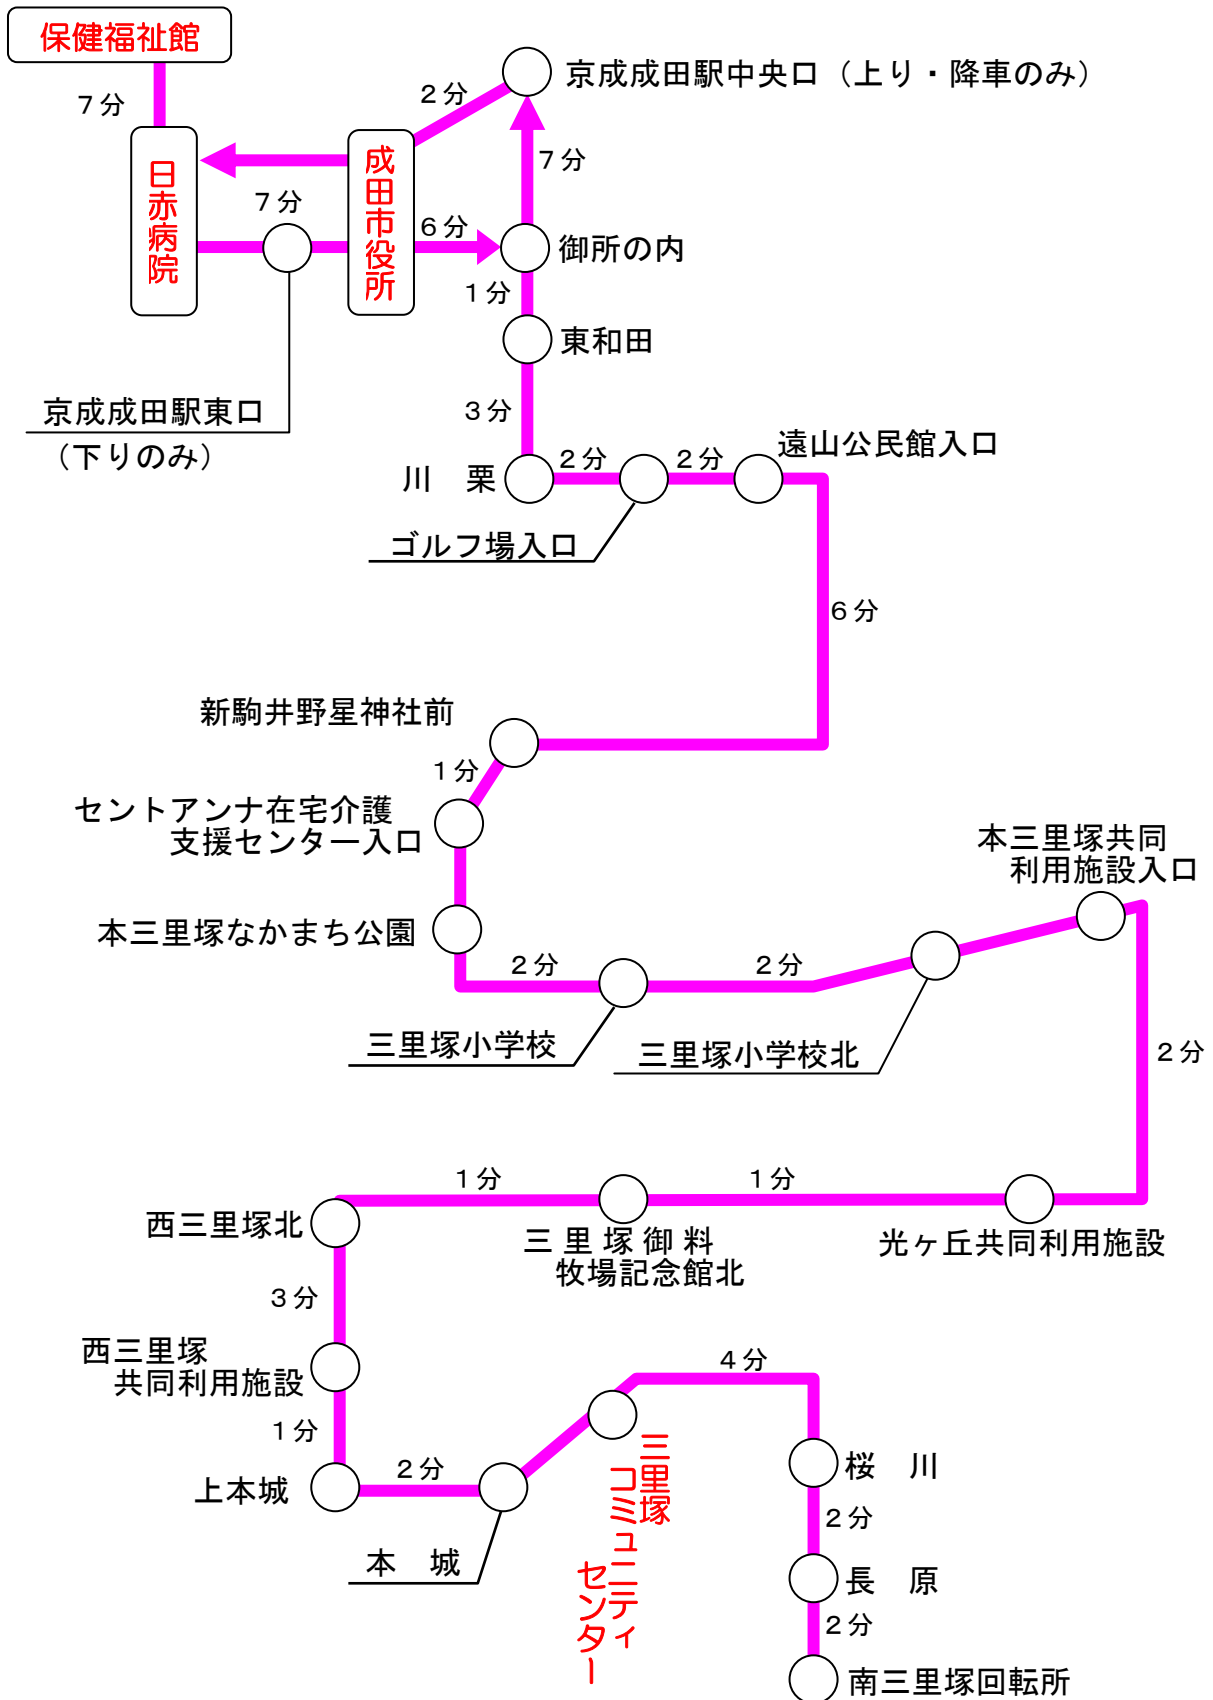

遠山ルート運行経路図

※バス停間の時間は、目安です。