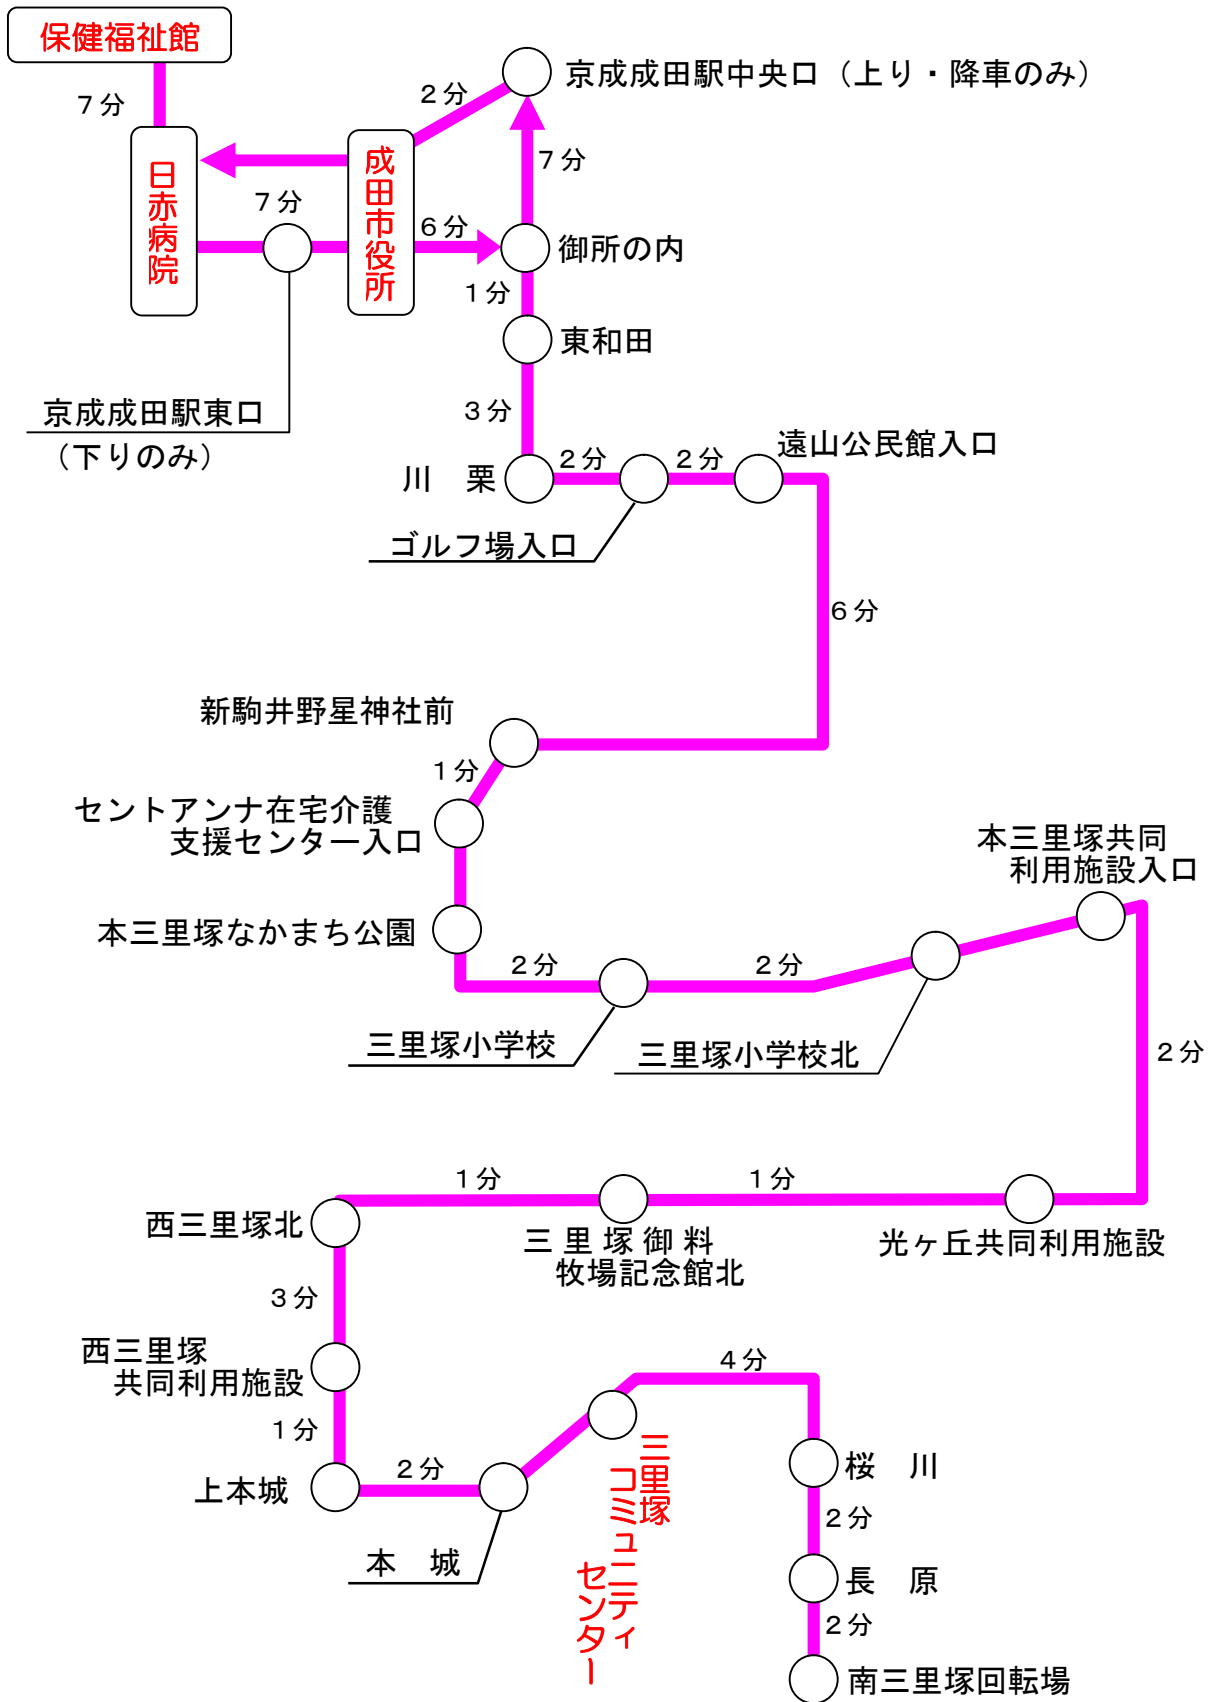

# 遠山ルート運行経路図

※バス停間の時間は、目安です。