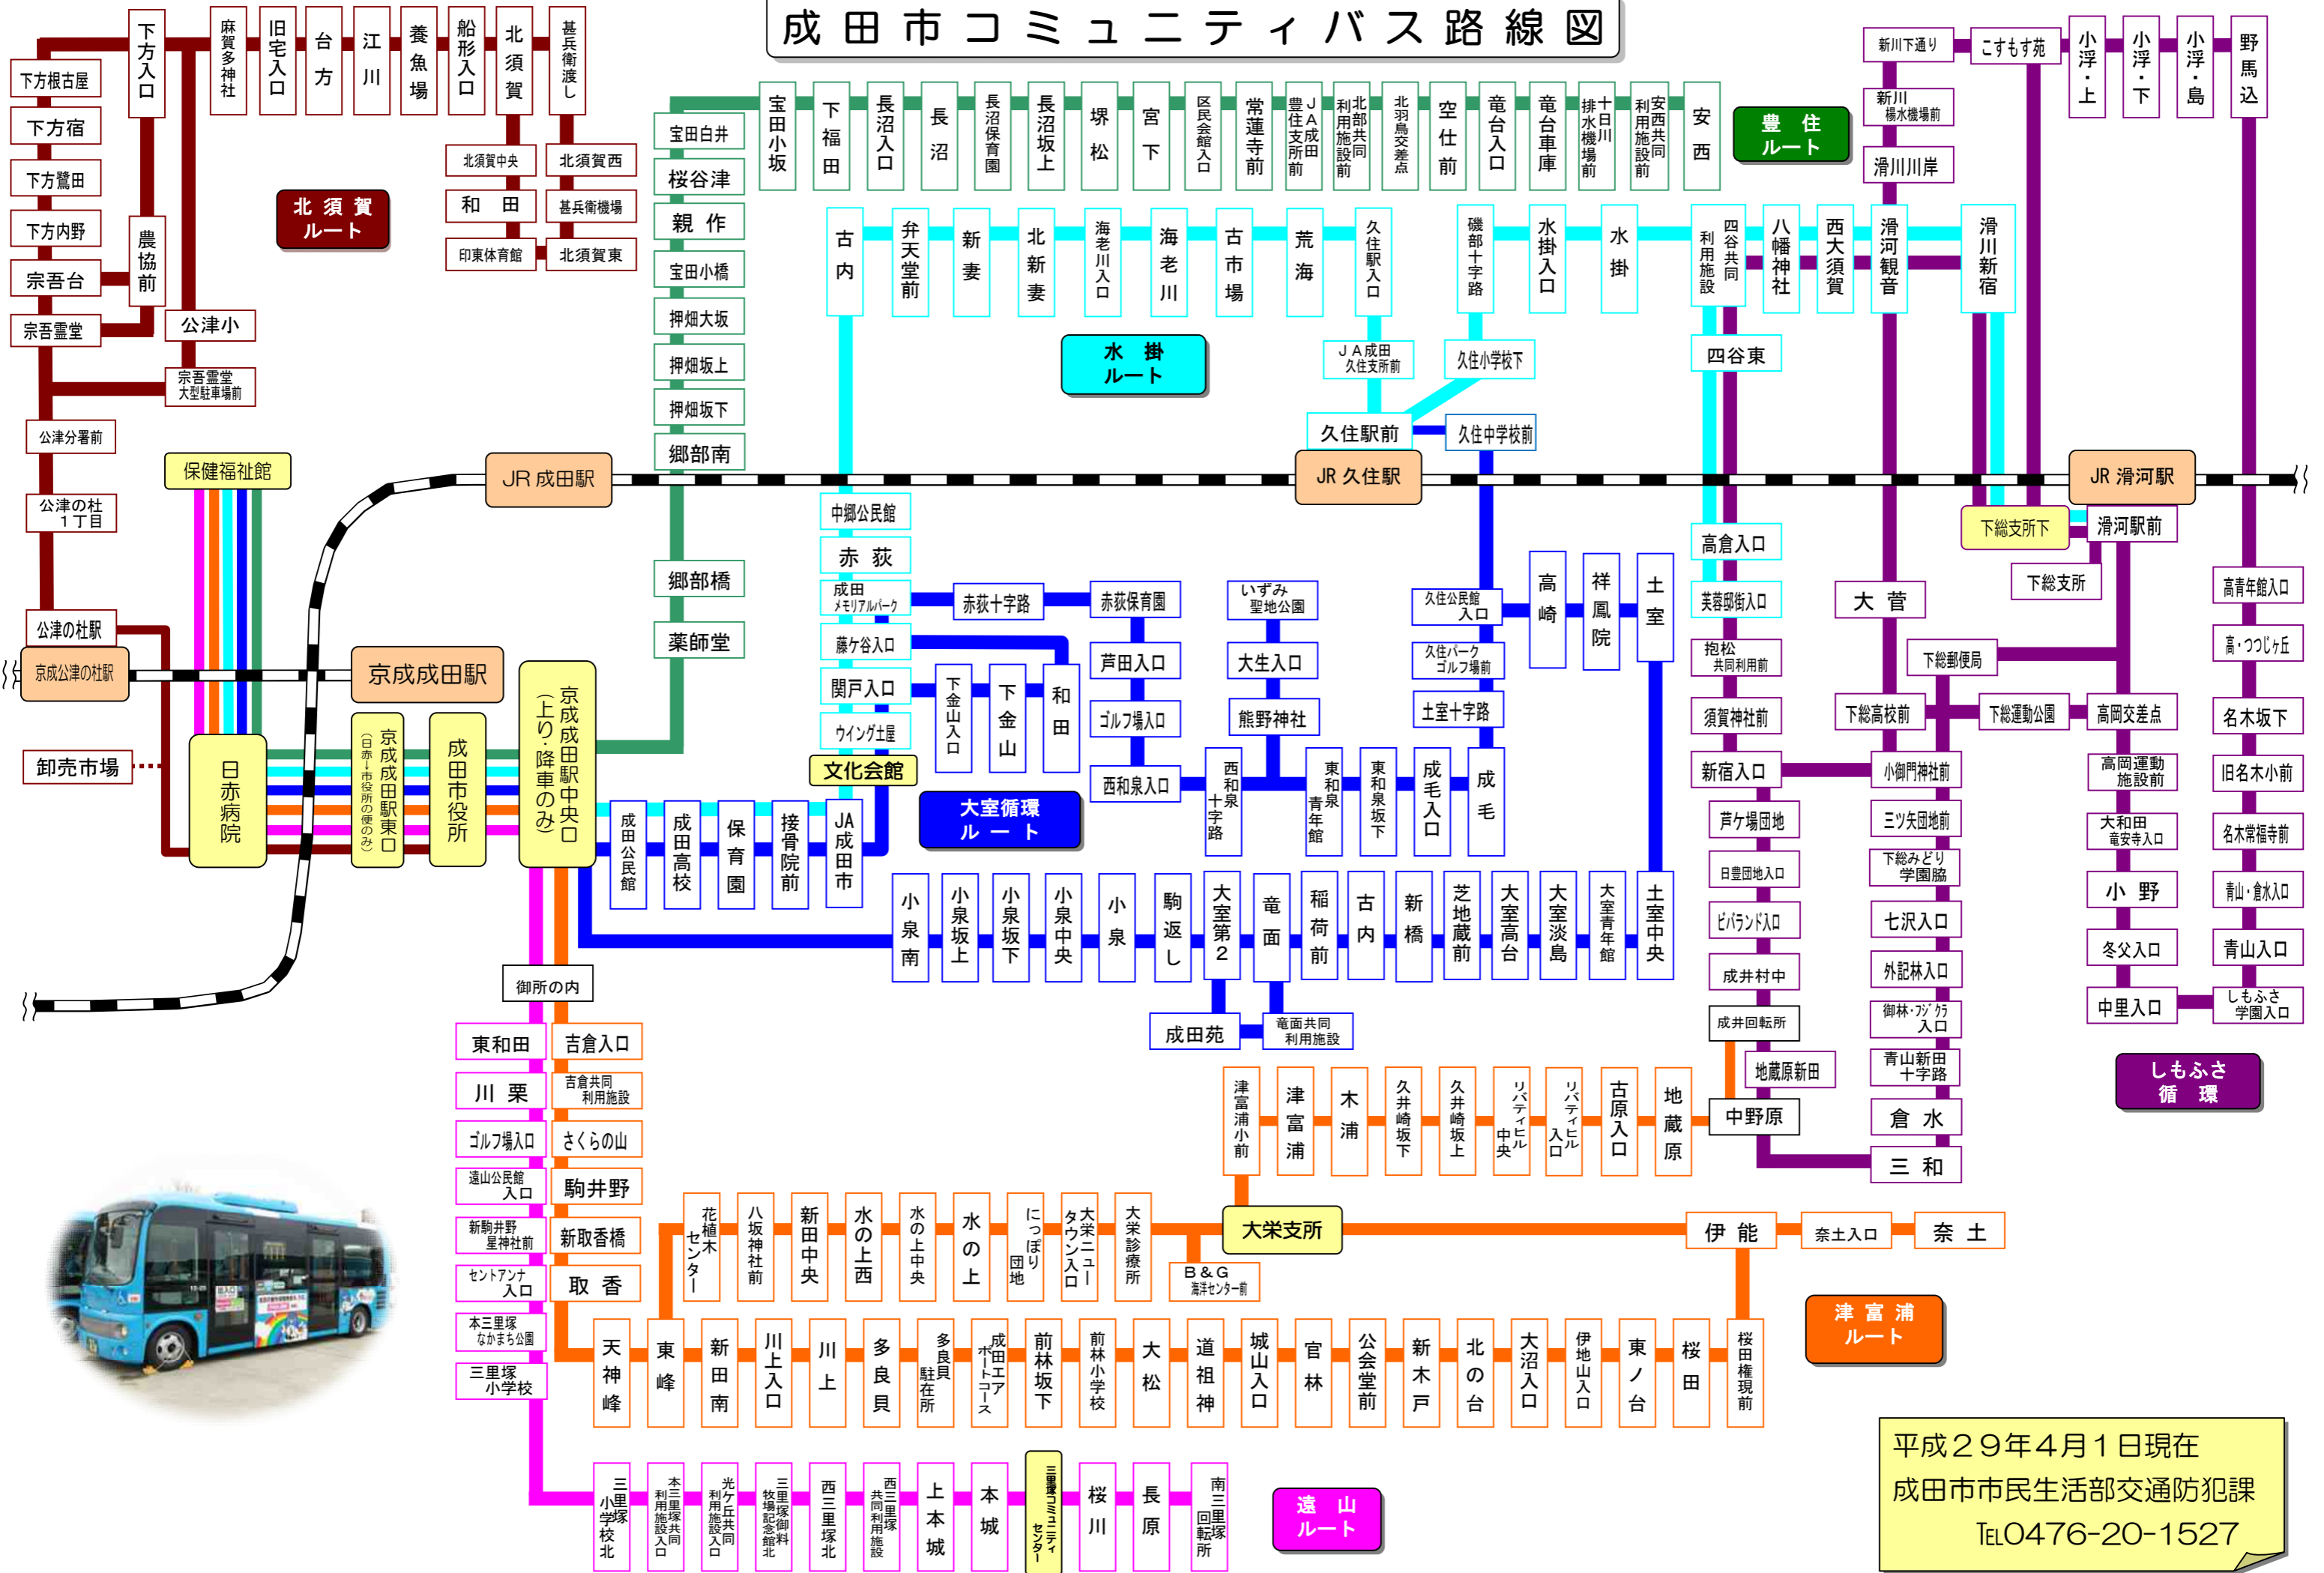

成田市コミュニティバス路線図

平成29年4月1日現在
 成田市市民生活部交通防犯課
 TEL0476-20-1527