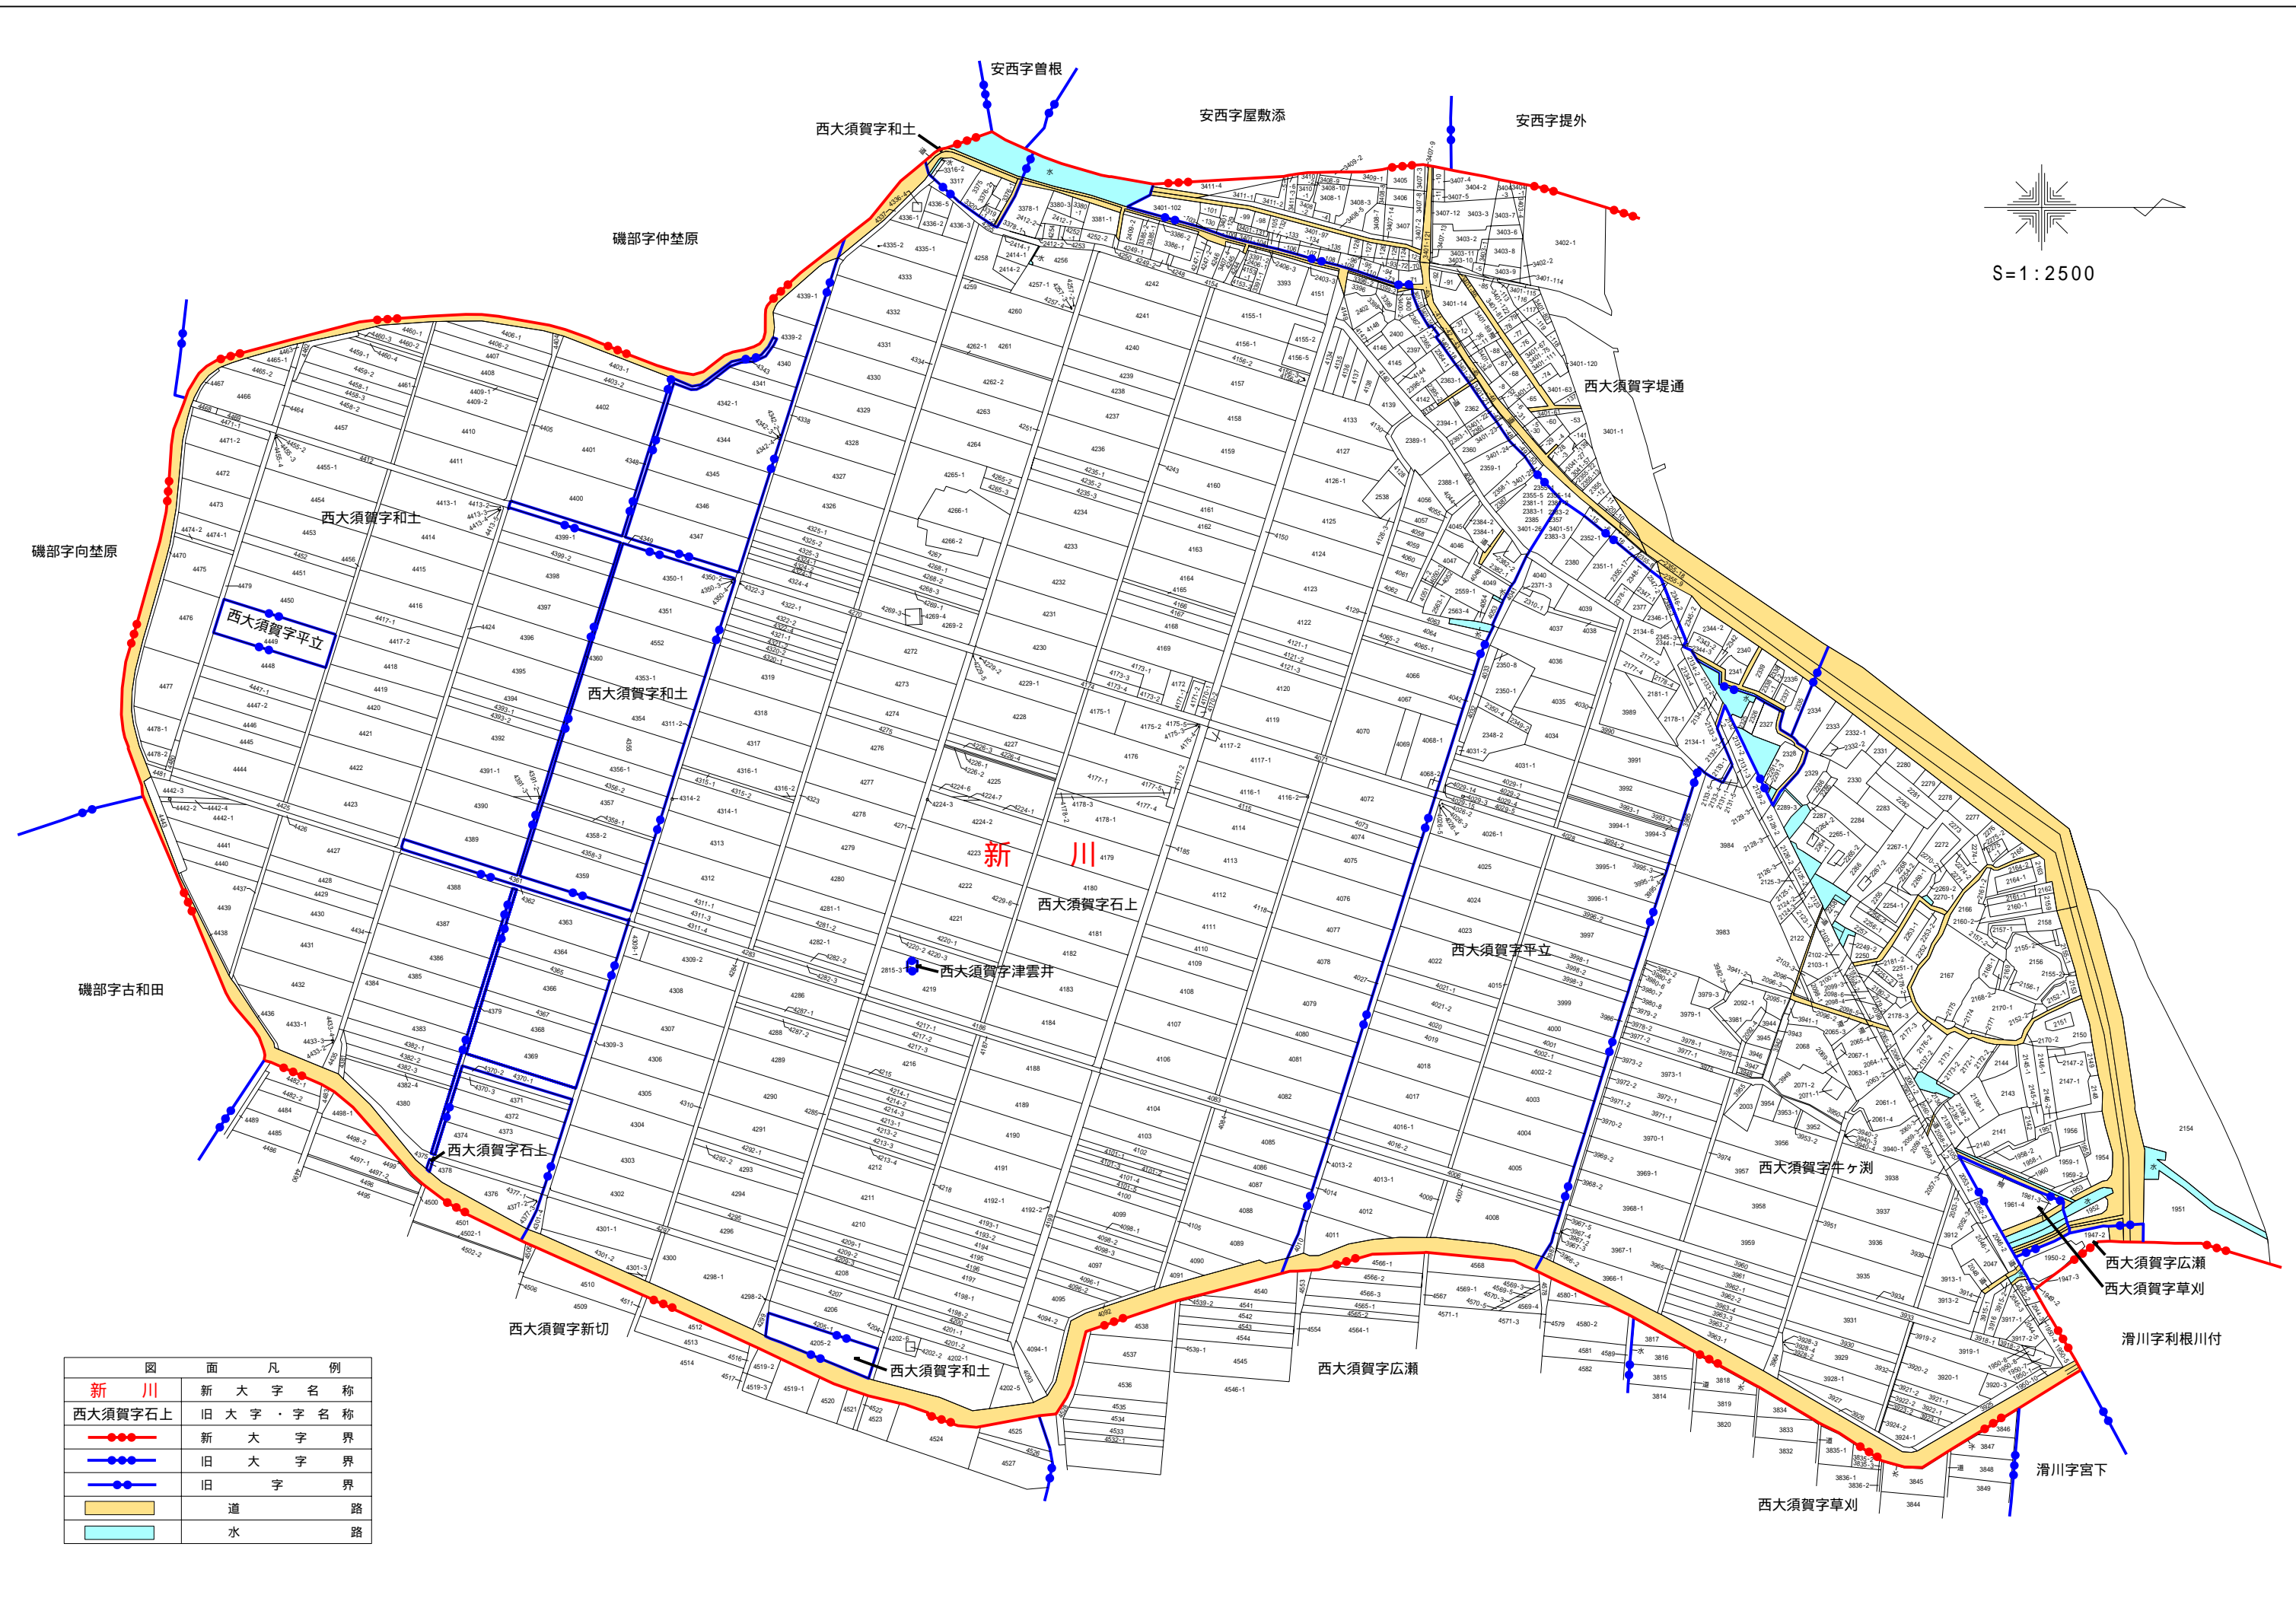

S=1:2500

圖 面 凡 例	
新 川	新 大 字 名 称
西大須賀字石上	旧 大 字 · 字 名 称
—●—●—●—	新 大 字 界
—●—●—●—	旧 大 字 界
—●—●—●—	旧 字 界
—	道
—	路
—	水
—	路