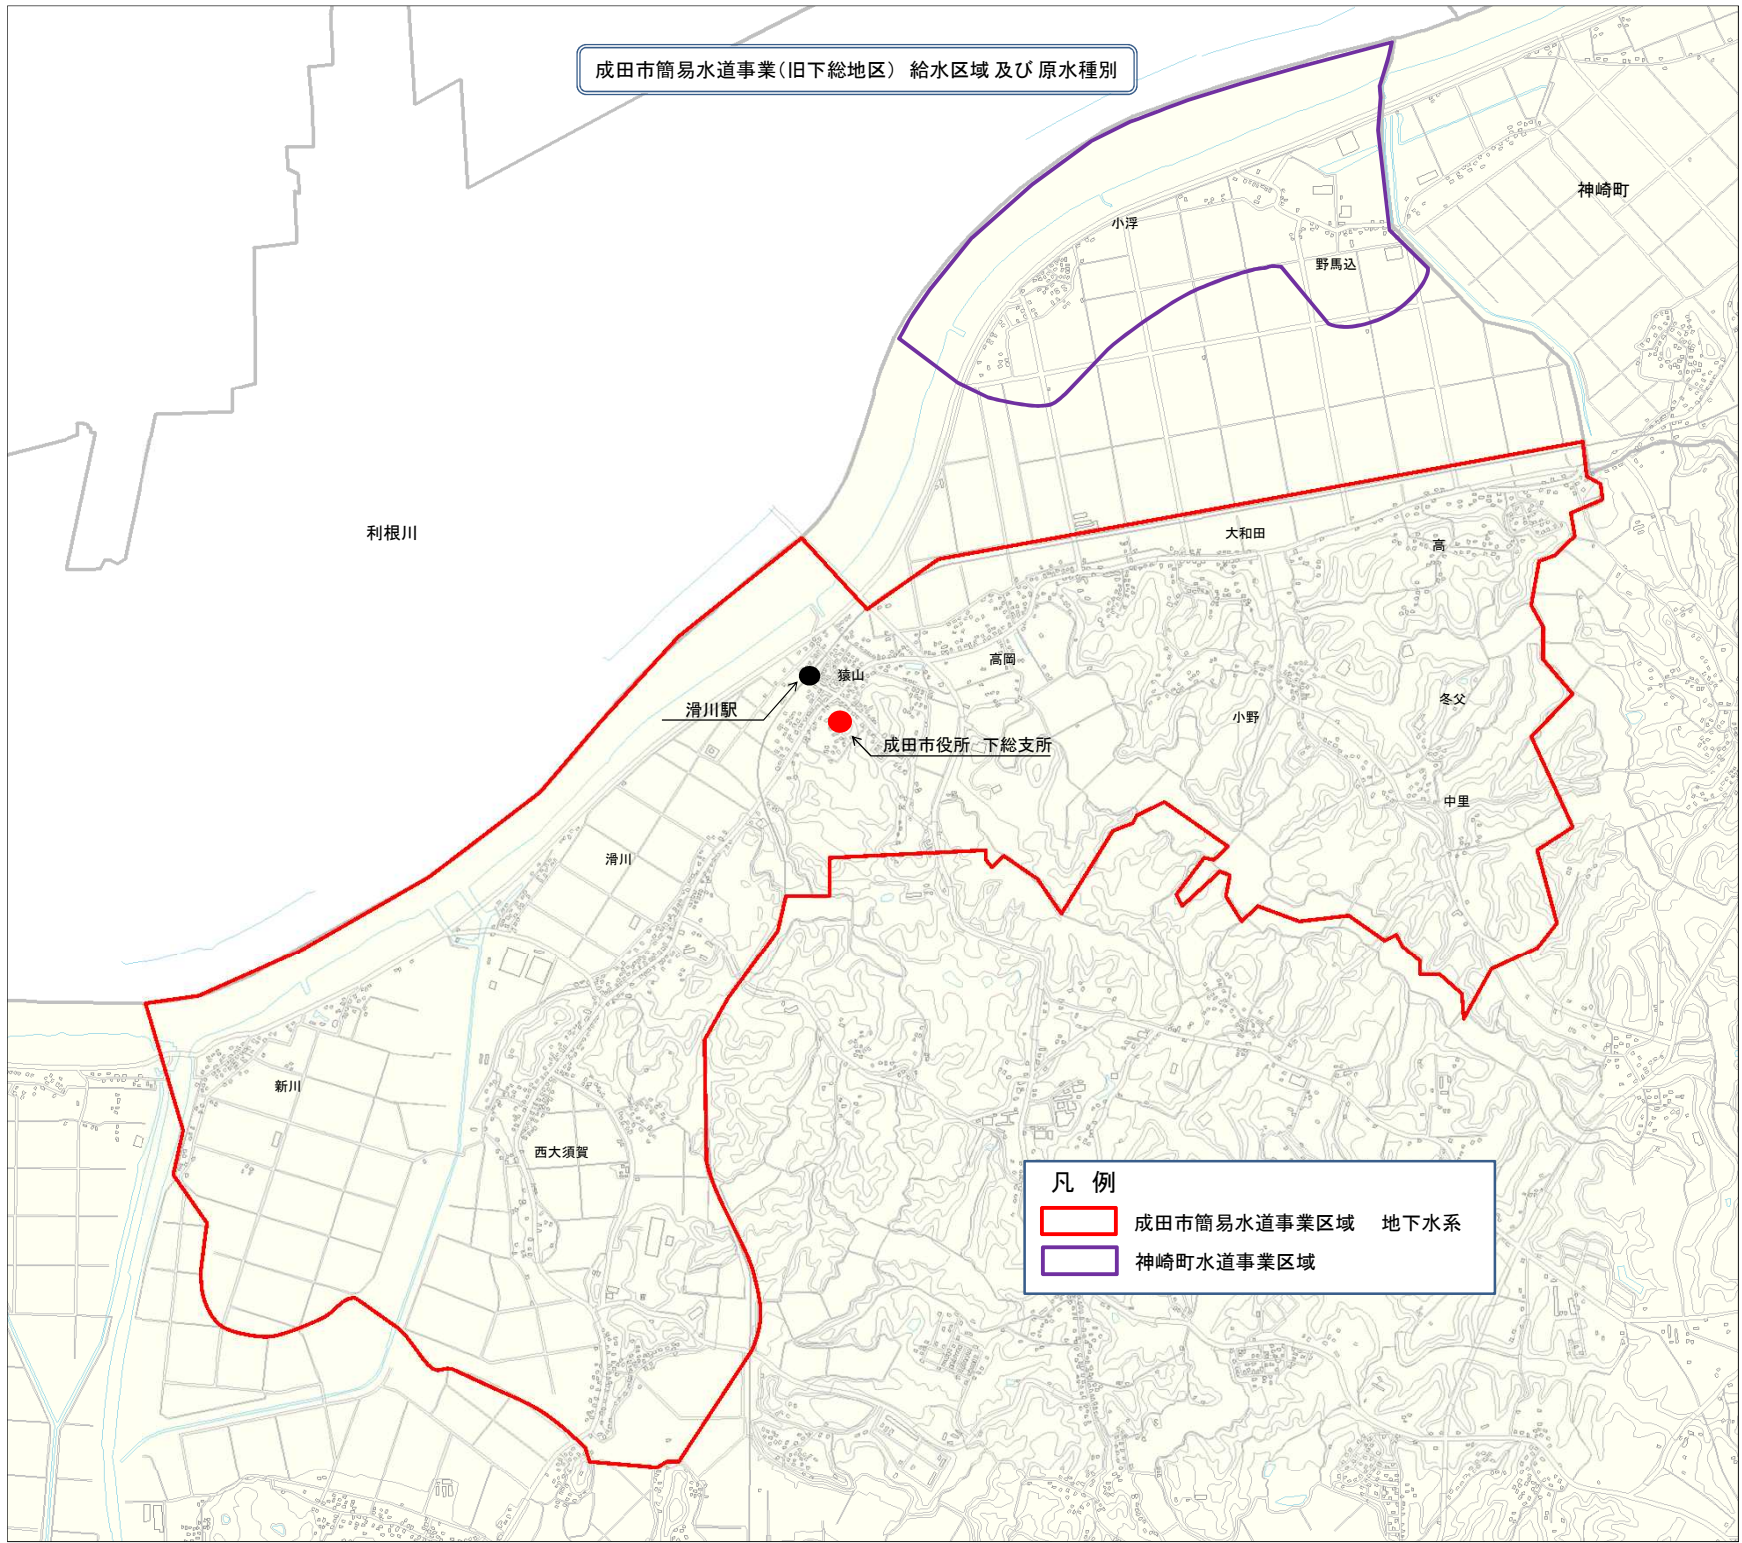

成田市簡易水道事業(旧下総地区) 給水区域及び原水種別

凡例

- 成田市簡易水道事業区域 地下水系
- 神崎町水道事業区域