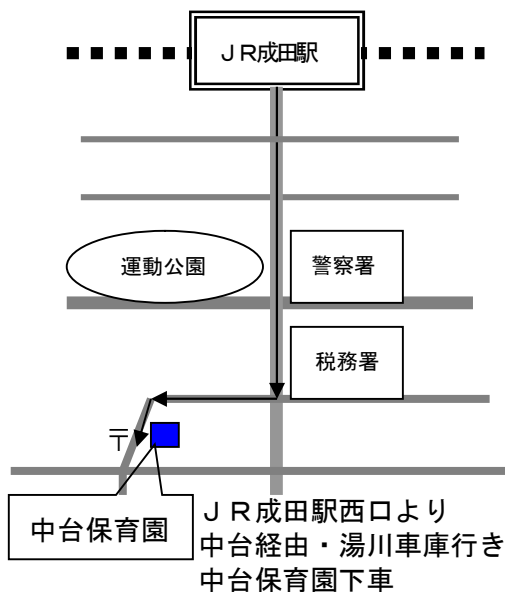

中台保育園

成田市中台 3-5

TEL 27-9023

FAX 27-9026

- 経営主体 成田市
- 開園 昭和 53 年 4 月 1 日
- 改築 平成 28 年 9 月 26 日完成
- 定員 174 名
- 敷地面積 4,724.70 m²
- 建物面積 1,363.80 m²
- 構造 鉄筋コンクリート造一部鉄骨 2 階建
- 保育時間 平日 8:30~16:30
土曜日 8:30~12:30
- ※ 時間外保育 平日 7:00~8:30 16:30~19:00
土曜日 7:00~8:30 12:30~18:00
- クラス編成 0 歳児（産休明け）~5 歳児（就学前）
- 職員構成 園長・副園長・保育士・看護師