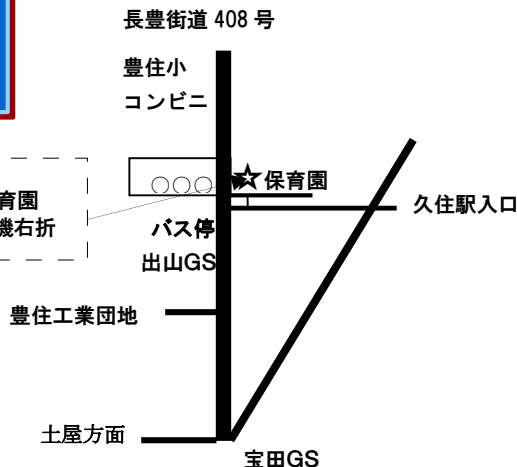

開園	昭和52年5月1日
定員	50名
受入年齢	0歳児～5歳児（産休明け～就学前）
保育時間	平日 8:30～16:30 土曜日 8:30～12:30
時間外保育	平日 7:00～ 8:30 土曜日 7:00～ 8:30
	16:30～19:00 12:30～18:00
職員構成	園長・副園長・保育士

環境

イオン成田ショッピングセンターの近くにあり、緑豊かな自然環境の中にある保育園です。園庭にはすべり台やブランコなどの固定遊具があり、見上げれば、空には大きな飛行機が飛んでいます。異年齢での多くの触れ合いのなか、豊かな感性と思いやりの気持ちを育む保育を行っています。園庭の草花を摘んだり、虫をみつけたり、元気いっぱい走ったり、いつも子どもたちの元気な声があふれています。令和7年4月～令和9年3月まで保育園再整備のため休園予定です。

園開放しています

- ・ 毎月2回に園開放をしています。親子での参加となります。園児と一緒に遊びましょう。（事前に予約をお願いします）

長沼保育園

千葉県成田市長沼495-3

TEL/FAX. 0476(37)0005

ガソリンスタンド
バス停 長沼保育園
押しボタン信号機右折

保育時間	平日	8:30~16:30
	土曜日	8:30~12:30
時間外保育	平日	7:00~8:30 16:30~19:00
	土曜日	7:00~8:30 12:30~18:00
受入れ年齢	1歳児~就学前	定員 40名

- 保育目標
- ☆元気な子ども
 - ☆明るい子ども
 - ☆思いやりのある子ども
 - ☆頑張る子ども
 - ☆あいさつのできる子ども

長沼保育園てこんなところ

- 成田市の北西部に位置し、長沼市民の森を背に田園に囲まれた静かな住宅地の中にあり、自然の移り変わりを肌で感じることでできる環境と、ヒバの木と共に長い歴史のある保育園です。
- 1歳~2歳児クラスと3歳~4歳児クラス 5歳児のクラスです。ひとりひとりの子どもを大切にする保育を心がけています。時には年齢別に、時にはみんな一緒に毎日兄弟姉妹のように過ごしています。
- 福沢諭吉記念こども館
学校から帰ってきた地域児童の遊びや学びの拠点となる場を提供し、時には園児と一緒に楽しく遊んでいます。
- 子育て支援として園開放「青空ゆめ広場」を行っています。幼稚園や保育園に入園していない乳幼児と保護者が、一緒に遊んだり、子育ての情報交換をしたりして過ごしております。戸外遊びや行事等を通して園児との交流があります。(予約の必要はありません)
- 開放日 月曜日~金曜日 時間 午前9時から12時15分