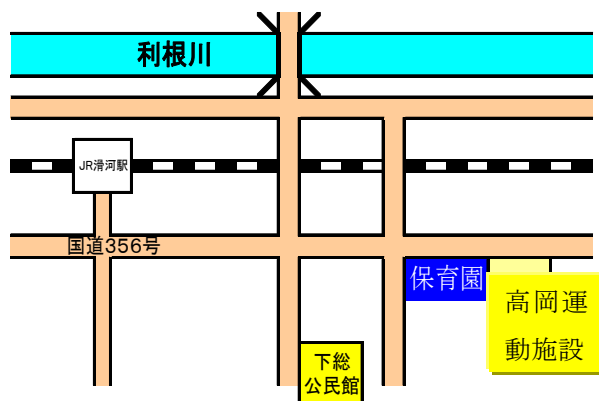

4. 受入年齢

0歳児～5歳児（5か月～就学前）

5. 保育時間

平日 8:30～16:30
土曜日 8:30～12:30
時間外保育 平日 7:00～8:30
16:30～19:00
土曜日 7:00～8:30
12:30～18:00

6. 職員構成

園長・副園長・保育士

【環境】

畑に囲まれ緑がいっぱいの保育園です。近くには小御門神社があり木々におおわれた森は季節の移り変わりを感じさせてくれます。

保育園の園庭は広く、春・夏・秋・冬、四季折々の自然の中でのんびり、ゆったりと過ごすことができます。

【園開放を行っています】

月2回行っています。同じ年齢のクラスに入って遊んでいただきます。お気軽に保育園にお問い合わせください。日時は成田市の広報でも確認できます。

高岡保育園

成田市大和田156

TEL・FAX 0476-96-0042

JR滑河駅に程近く、園庭から電車が眺められる保育園です。

目の前には緑いっぱいの水田と、利根川の流れが広がり、四季折々の草花が咲き、自然豊かな環境です。

園庭は広く、元気に遊ぶ子どもたちの声でいっぱいです。

一保育目標一

1. 元気な子ども
2. 明るい子ども
3. 思いやりのある子ども
4. 頑張る子ども
5. あいさつのできる子ども

経営主体	成田市
定員	90名
保育時間	平日 8:30~16:30 土曜日 8:30~12:30
※時間外保育	平日 7:00~8:30 16:30~19:00 土曜日 7:00~8:30 12:30~18:00
クラス編成	0歳児~5歳児(産休明け~就学前)

園開放を行っています

月2回 成田市に住む未就園児
を対象に実施しています

一時保育を行っています

- ・週3日くらい就労するため
- ・緊急のため
- ・リフレッシュ等のため

【保育園に直接お問い合わせください】

大栄保育園

所在地☎287-0227 成田市一坪田 406-1

☎ 0476-73-3000