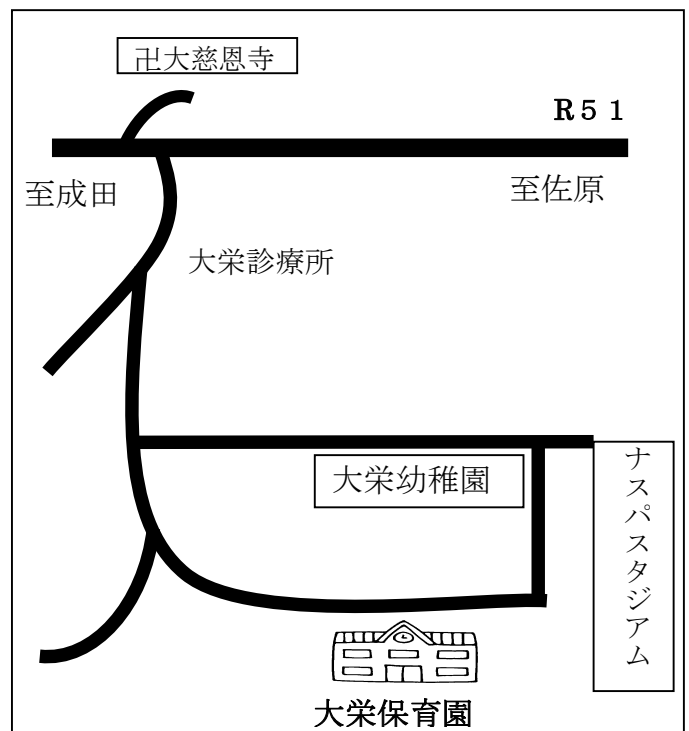

- ☀ 9:30～16:30の平日開園 予約不要
保育園や幼稚園に行く前のお友達が保護者と遊びに来るお部屋です。担当保育士がいますお友達作りに来ませんか。子育て相談もできます。

お楽しみ会
(毎月第三水曜日 10:30～11:00)

松崎保育園

成田市松崎 2163-1
電話・FAX 26-8282

環境

JR成田駅、下総松崎駅の程近くにあり、電車の見える保育園として子どもたちにも人気があります。又、近くに印旛沼・房総風土記の丘があり、山と水田に囲まれ、四季を通し、自然の中で伸び伸びと遊び、ゆったりとした雰囲気の中で保育ができる環境です。