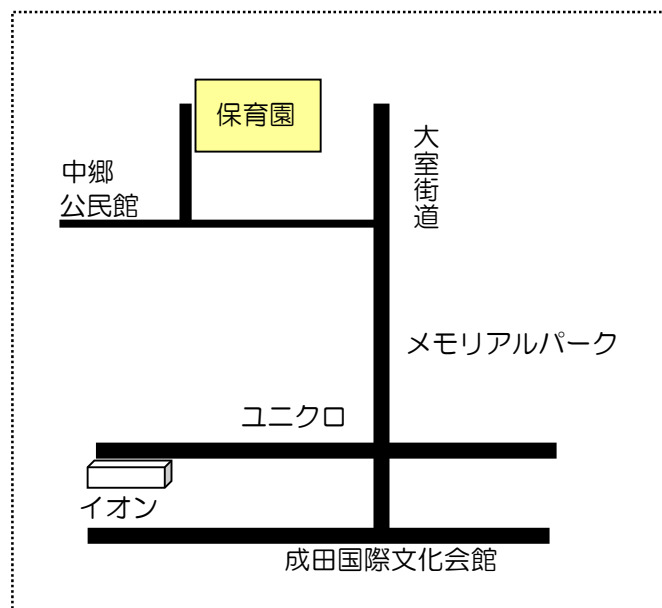

橋賀台保育園

赤坂保育園

成田市赤坂2-1-1

TEL:20-6900

FAX:26-7790

【開園年月日】	平成25年4月1日
【定員】	180名
【保育時間】	平日 8:30～16:30 土曜日 8:30～12:30
【時間外保育】	平日 7:00～ 8:30 16:30～20:00 土曜日 7:00～ 8:30 12:00～18:00
【クラス編成】	0歳児～5歳児(産休明け～就学前)

【環境】

L字型の園舎と広い園庭に恵まれ元気いっぱい外遊びを楽しむことができます。近くには図書館や消防署、また赤坂公園をはじめ多くの公園があり、自然豊かな環境に恵まれた成田ニュータウンの中央にある保育園です。小規模保育事業所等の連携施設としての役割も担っており、平成31年4月からは、3歳児クラスについては赤坂保育園在園の2歳児進級児童に加えて、赤坂保育園の利用を希望する小規模保育事業所等の卒園児を優先的に受け入れています。

☆一時保育

- ・週3日、月14日以内の勤務の場合。
 - ・用事ができて子どもを見る人がいない場合。
 - ・事前の予約、面接が必要です。
- 直接保育園にお問い合わせください。

☆園開放(第2・4木曜日)

- ・月2回園開放を行っています。
 - ・同じ年齢の園児と一緒に遊びます。
 - ・親子での参加になります。
- 直接保育園にお問い合わせください。

赤荻保育園

成田市赤荻1042
TEL・FAX 24-0752

開園	昭和52年5月1日
定員	50名
受入年齢	0歳児～5歳児（産休明け～就学前）
保育時間	平日 8:30～16:30 土曜日 8:30～12:30
時間外保育	平日 7:00～ 8:30 土曜日 7:00～ 8:30
	16:30～19:00 12:30～18:00
職員構成	園長・副園長・保育士

環境

イオン成田ショッピングセンターの近くにあり、緑豊かな自然環境の中にある保育園です。園庭にはすべり台やブランコなどの固定遊具があり、見上げれば、空には大きな飛行機が飛んでいます。異年齢での多くの触れ合いのなか、豊かな感性と思いやりの気持ちを育む保育を行っています。園庭の草花を摘んだり、虫をみつけたり、元気いっぱい走ったり、いつも子どもたちの元気な声があふれています。令和7年4月～令和9年3月まで保育園再整備のため休園予定です。