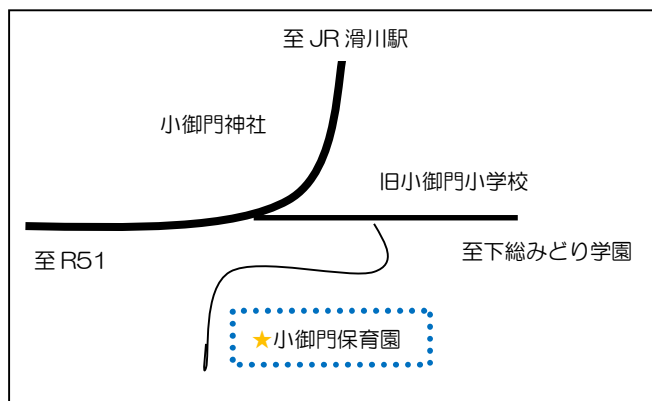

4. 受入年齢

0歳児～5歳児（5か月～就学前）

5. 保育時間

平日 8:30～16:30
土曜日 8:30～12:30
時間外保育 平日 7:00～8:30
16:30～19:00
土曜日 7:00～8:30
12:30～18:00

6. 職員構成

園長・副園長・保育士

【環境】

畑に囲まれ緑がいっぱいの保育園です。近くには小御門神社があり木々におおわれた森は季節の移り変わりを感じさせてくれます。

保育園の園庭は広く、春・夏・秋・冬、四季折々の自然の中でのんびり、ゆったりと過ごすことができます。

【園開放を行っています】

月2回行っています。同じ年齢のクラスに入って遊んでいただきます。お気軽に保育園にお問い合わせください。日時は成田市の広報でも確認できます。

高岡保育園

成田市大和田156

TEL・FAX 0476-96-0042

JR滑河駅に程近く、園庭から電車が眺められる保育園です。

目の前には緑いっぱいの水田と、利根川の流れが広がり、四季折々の草花が咲き、自然豊かな環境です。

園庭は広く、元気に遊ぶ子どもたちの声でいっぱいです。

一保育目標一

1. 元気な子ども
2. 明るい子ども
3. 思いやりのある子ども
4. 頑張る子ども
5. あいさつのできる子ども

経営主体	成田市
定員	90名
保育時間	平日 8:30~16:30 土曜日 8:30~12:30
※時間外保育	平日 7:00~8:30 16:30~19:00 土曜日 7:00~8:30 12:30~18:00
クラス編成	0歳児~5歳児(産休明け~就学前)