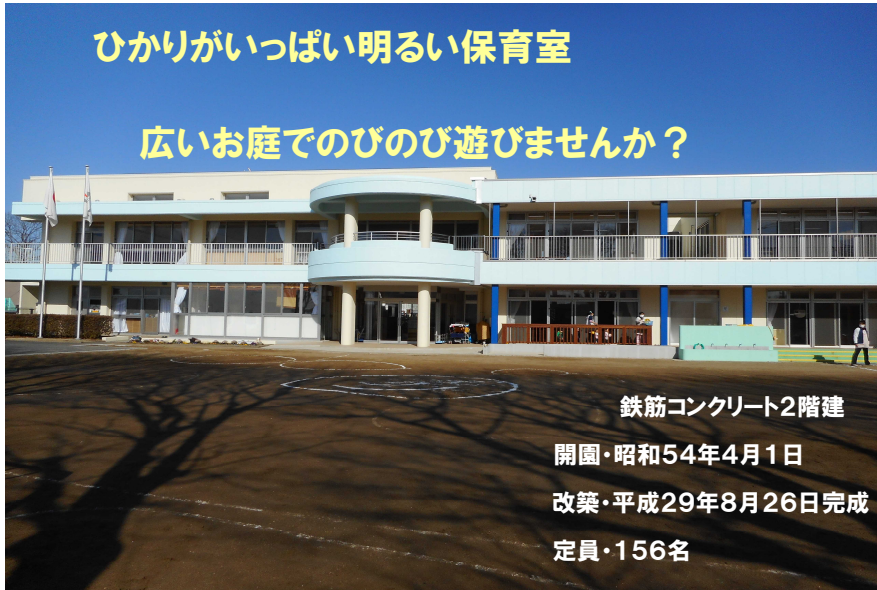

(産休明けから就学まで)

【職員構成】 園長・副園長・保育士

一時保育

・週2~3日就労している方や保護者が病気等により緊急に保育が必要な方など、一時的にお預かりし、保育を行っています。

♡ご利用は直接園にお問い合わせください。

園開放

・毎月2回園開放を行っています。
・同じ年齢の園児と一緒に遊びます。
・親子での参加となります。

♡詳しくは直接園にお問い合わせください。

保育目標

- ・元気な子ども
- ・明るい子ども
- ・思いやりのある子ども
- ・頑張る子ども
- ・あいさつのできる子ども

保育園の周辺には後谷津公園や赤坂公園があり、自然豊かな環境です。また、小学校や福祉館に隣接し、地域の子育ての拠点のひとつとして、みなさまの子育てを応援しています。

吾妻保育園

成田市吾妻 2-7

TEL 0476-27-5773

FAX 0476-28-5170

引地公園

《保育時間》

平日	8:30~16:30
時間外保育	7:00~ 8:30
	16:30~19:00
土曜日	8:30~12:30
時間外保育	7:00~ 8:30
	12:30~18:00

《保育目標》

- ・元気な子ども
- ・明るい子ども
- ・思いやりのある子ども
- ・頑張る子ども
- ・あいさつのできる子ども

保育園ってどんなところ？

産休明け～就学前まで受け入れています。

- ・遊びや日常生活を通じ、いろいろな事を経験し学んでいきます。
- ・違う年齢のおともだちと関わり、遊んだりご飯を食べたりします。
- ・誕生会をはじめとするいろいろな行事にお父さんもお母さんも一緒に参加できます。

☆直接保育園にお問い合わせください。

新山保育園

成田市加良部 4-24

TEL 28-2527 FAX 28-2530

- 経営主体 成田市
- 開園 昭和56年4月1日
- 改築 平成27年3月30日
- 定員 150名
- 敷地面積 2923.69㎡
- 建物面積 1038.22㎡
- 構造 鉄筋コンクリート造2階建
- 保育時間
平日 8:30～16:30
土曜日 8:30～12:30
時間外保育 平日 7:00～8:30 16:30～19:00
土曜日 7:00～8:30 12:30～18:00
- クラス編成 0歳児～5歳児(産休明け～就学前まで)