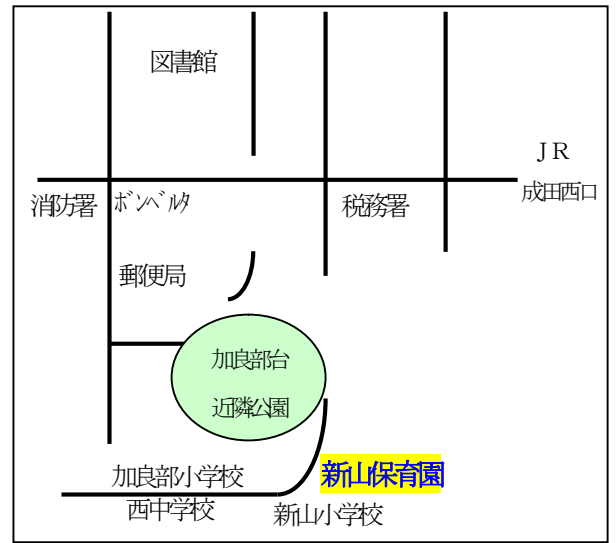

☆見学は随時受け付けていますのでお電話ください。

一時保育を行っています

- ・週2～3日の勤務の場合。
 - ・リフレッシュで子どもを見てほしい場合。
 - ・病気等で急に子どもを見ることができない場合。
- ☆直接保育園にご相談ください。

園開放があります

- ・毎月2回園開放を行っています。
- ・同じ年齢の子ども達のクラスに入って遊んでみませんか。
- ・園開放日は広報[なりた]に掲載されています。

☆直接保育園にお問い合わせください。

新山保育園

成田市加良部 4-24

TEL 28-2527 FAX 28-2530

- 経営主体 成田市
- 開園 昭和56年4月1日
- 改築 平成27年3月30日
- 定員 150名
- 敷地面積 2923.69㎡
- 建物面積 1038.22㎡
- 構造 鉄筋コンクリート造2階建
- 保育時間
平日 8:30～16:30
土曜日 8:30～12:30
時間外保育 平日 7:00～8:30 16:30～19:00
土曜日 7:00～8:30 12:30～18:00
- クラス編成 0歳児～5歳児(産休明け～就学前まで)

園開放

- ☆月2回行っています。
- ☆お子さんと同じ年齢のクラスに入っていた
だいて、親子で一緒に参加します。
- *詳しくは園にお問い合わせください。

加良部台近隣公園を前にして、隣には新山小学校、そして静かな住宅地に隣接しています。近くには公園がたくさんあり、緑道を散歩しながら、四季折々の豊かな自然を楽しめます。

玉造保育園

〒286-0011

成田市玉造3-3

TEL 0476-26-8889

FAX 0476-33-3365

クラス編成 0才児~5才児

(産休明けから就学前まで)

職員構成 園長・副園長・保育士・看護師

保育目標

健康な体と豊かな心を持ち、よく考え工夫する子ども

園開放を行っています

月2回保育園の子ども達と一緒に遊びましょう！
詳しくは広報なりた、又は直接保育園にお問い合わせ
合わせください。

一時保育を行っています