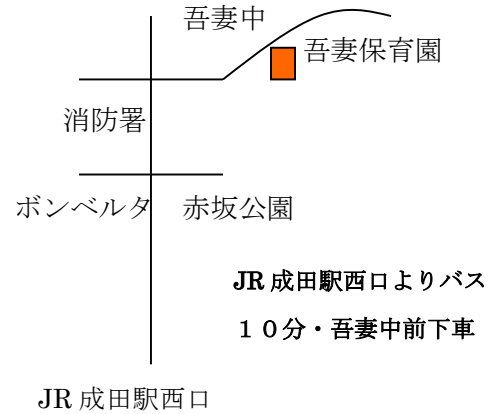

(産休明けから就学まで)

【職員構成】 園長・副園長・保育士

一時保育

・週2~3日就労している方や保護者が病気等により緊急に保育が必要な方など、一時的にお預かりし、保育を行っています。

♡ご利用は直接園にお問い合わせください。

園開放

・毎月2回園開放を行っています。
・同じ年齢の園児と一緒に遊びます。
・親子での参加となります。

♡詳しくは直接園にお問い合わせください。

保育目標

- ・元気な子ども
- ・明るい子ども
- ・思いやりのある子ども
- ・頑張る子ども
- ・あいさつのできる子ども

保育園の周辺には後谷津公園や赤坂公園があり、自然豊かな環境です。また、小学校や福祉館に隣接し、地域の子育ての拠点のひとつとして、みなさまの子育てを応援しています。

吾妻保育園

成田市吾妻 2-7

TEL 0476-27-5773

FAX 0476-28-5170

引地公園

《保育時間》

平日	8:30~16:30
時間外保育	7:00~ 8:30
	16:30~19:00
土曜日	8:30~12:30
時間外保育	7:00~ 8:30
	12:30~18:00

《保育目標》

- ・元気な子ども
- ・明るい子ども
- ・思いやりのある子ども
- ・頑張る子ども
- ・あいさつのできる子ども

保育園ってどんなところ？

産休明け～就学前まで受け入れています。

- ・遊びや日常生活を通じ、いろいろな事を経験し学んでいきます。
- ・違う年齢のおともだちと関わり、遊んだりご飯を食べたりします。
- ・誕生会をはじめとするいろいろな行事にお父さんもお母さんも一緒に参加できます。

☆見学は随時受け付けていますのでお電話ください。

一時保育を行っています

- ・週2～3日の勤務の場合。
 - ・リフレッシュで子どもを見てほしい場合。
 - ・病気等で急に子どもを見ることができない場合。
- ☆直接保育園にご相談ください。

園開放があります

- ・毎月2回園開放を行っています。
- ・同じ年齢の子ども達のクラスに入って遊んでみませんか。
- ・園開放日は広報[なりた]に掲載されています。