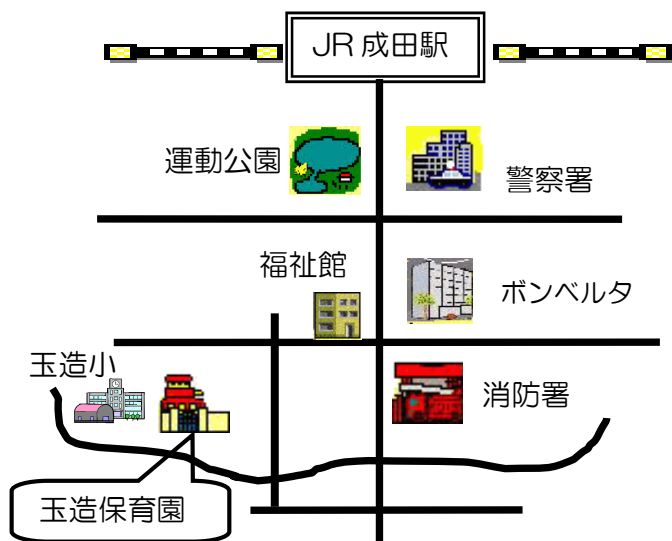

☆直接保育園にお問い合わせください。

新山保育園

成田市加良部 4-24

TEL 28-2527 FAX 28-2530

- 経営主体 成田市
- 開園 昭和56年4月1日
- 改築 平成27年3月30日
- 定員 150名
- 敷地面積 2923.69㎡
- 建物面積 1038.22㎡
- 構造 鉄筋コンクリート造2階建
- 保育時間
平日 8:30～16:30
土曜日 8:30～12:30
時間外保育 平日 7:00～8:30 16:30～19:00
土曜日 7:00～8:30 12:30～18:00
- クラス編成 0歳児～5歳児(産休明け～就学前まで)

園開放

- ☆月2回行っています。
- ☆お子さんと同じ年齢のクラスに入っていた
だいて、親子で一緒に参加します。
- *詳しくは園にお問い合わせください。

加良部台近隣公園を前にして、隣には新山小学校、そして静かな住宅地に隣接しています。近くには公園がたくさんあり、緑道を散歩しながら、四季折々の豊かな自然を楽しめます。

玉造保育園

〒286-0011

成田市玉造3-3

TEL 0476-26-8889

FAX 0476-33-3365

クラス編成 0才児~5才児

(産休明けから就学前まで)

職員構成 園長・副園長・保育士・看護師

保育目標

健康な体と豊かな心を持ち、よく考え工夫する子ども

園開放を行っています

月2回保育園の子ども達と一緒に遊びましょう！
詳しくは広報なりた、又は直接保育園にお問い合わせ
合わせください。

一時保育を行っています