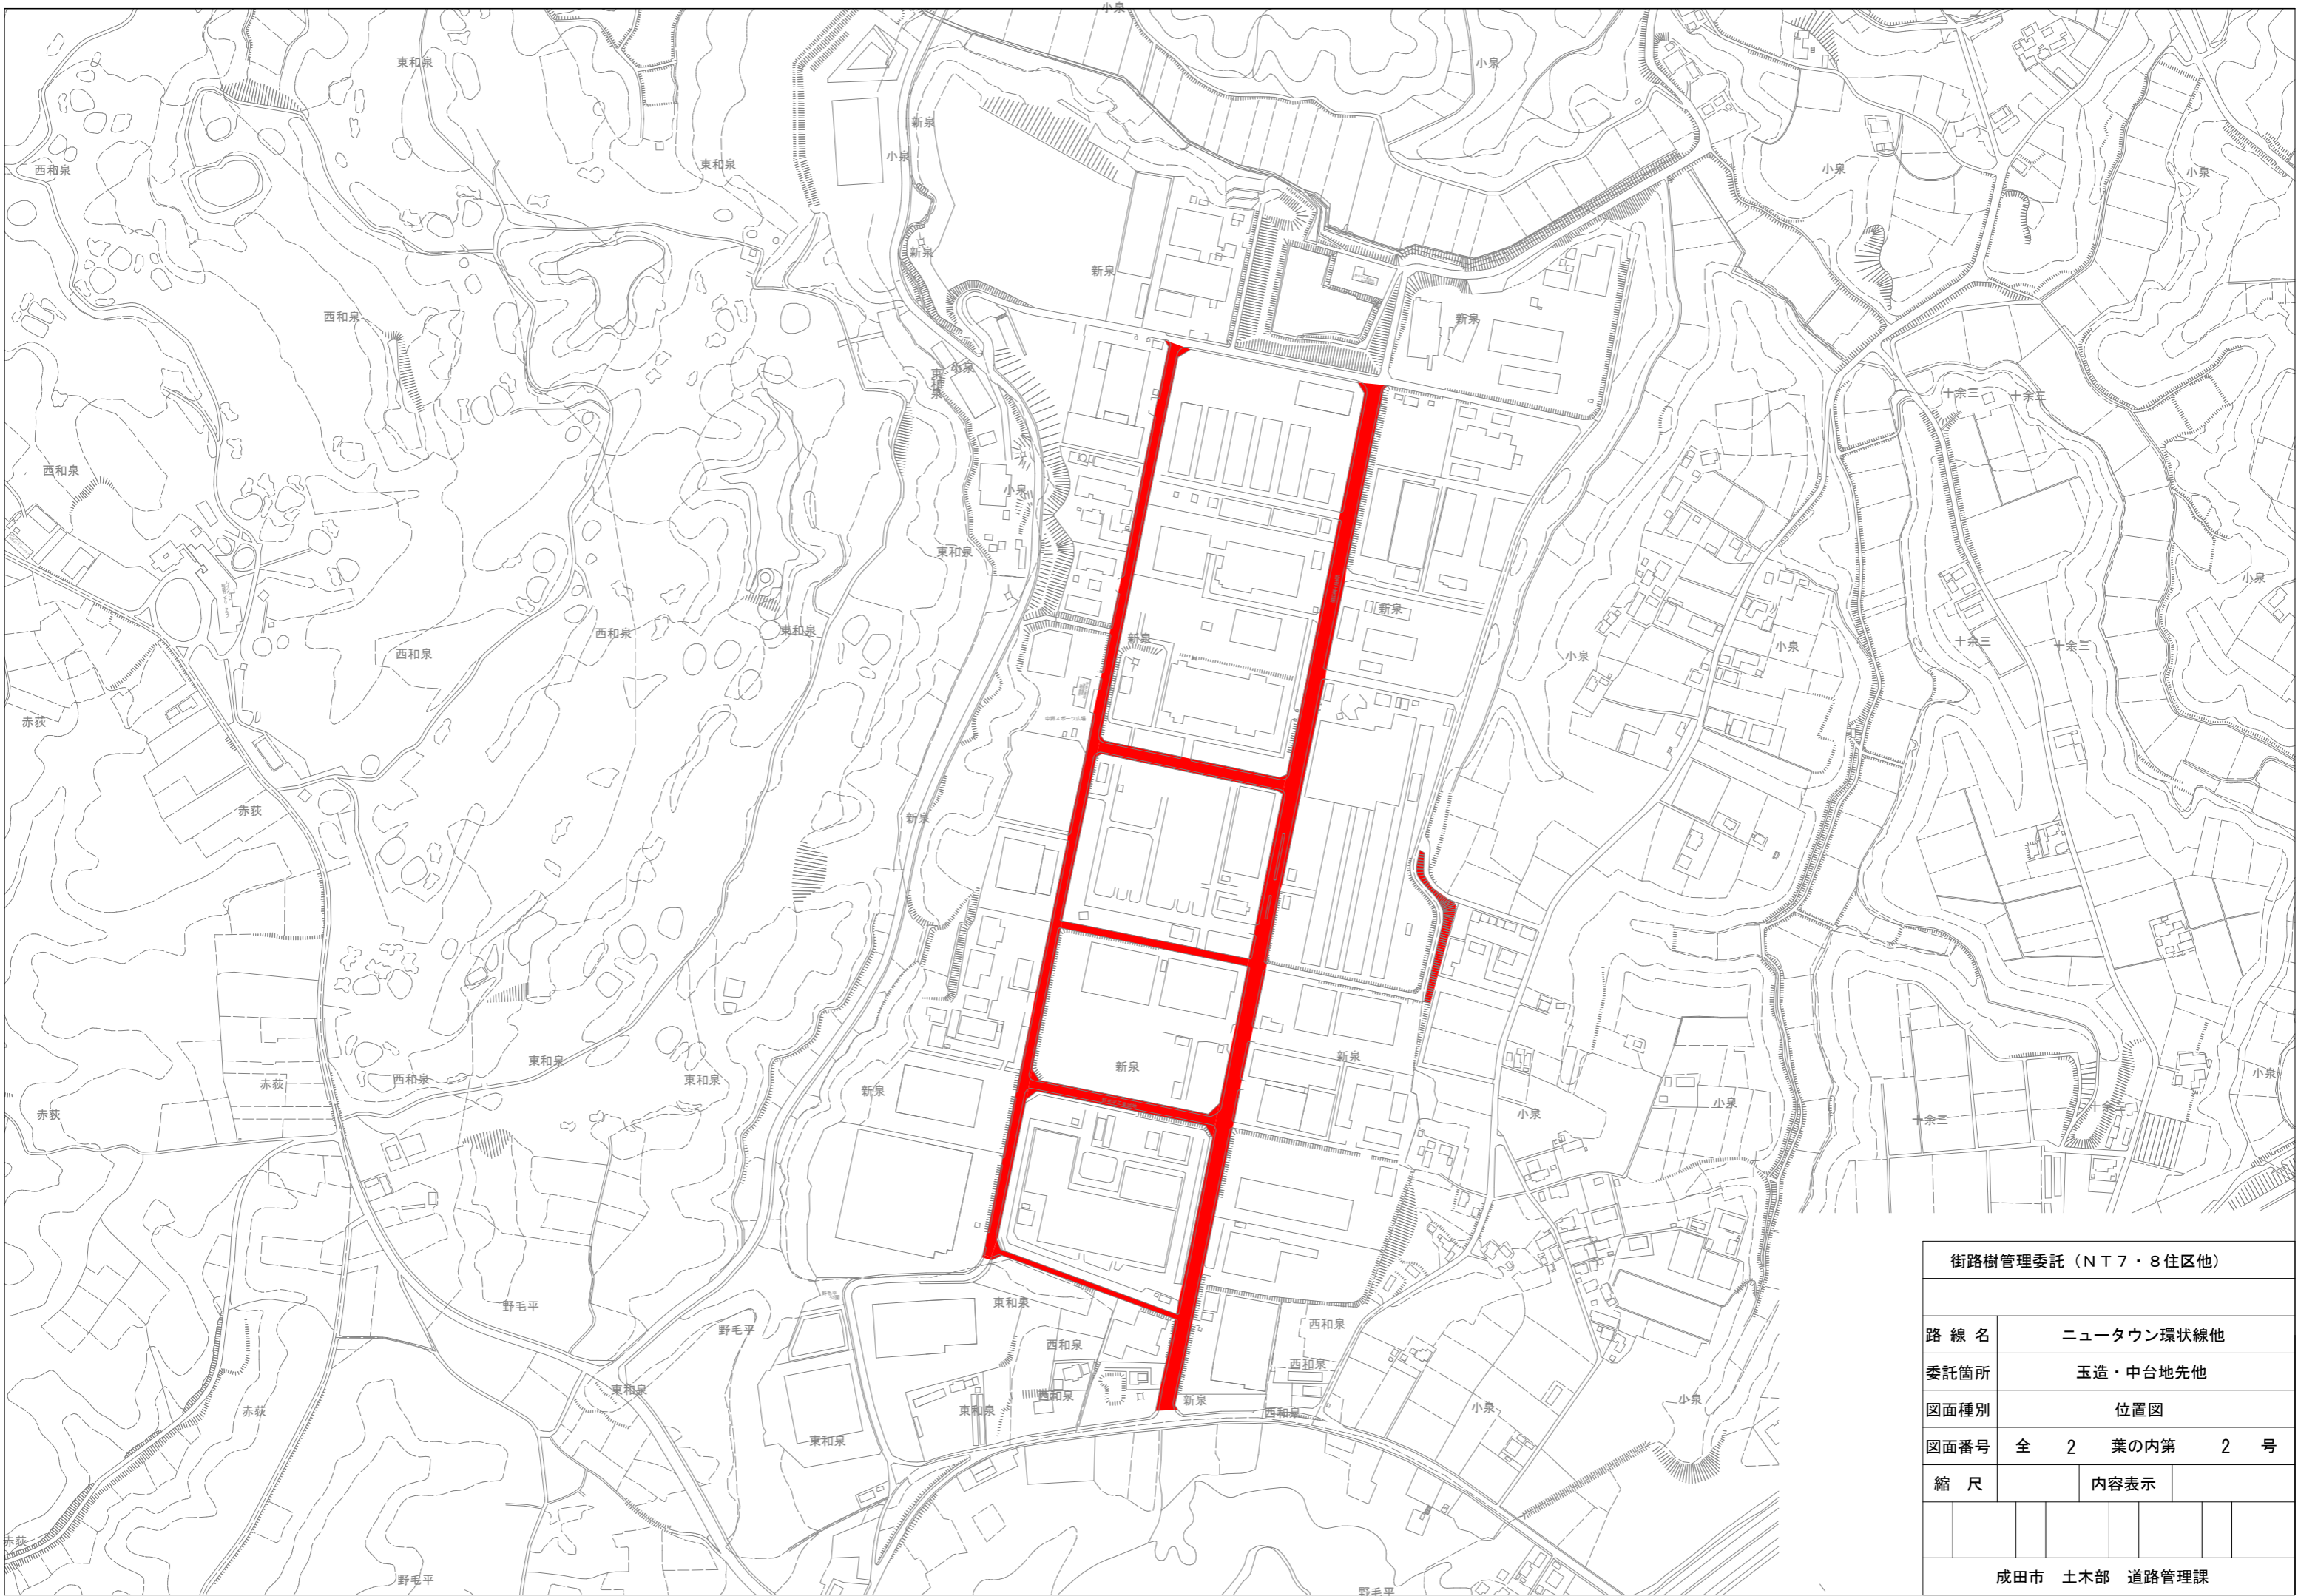

街路樹管理委託 (NT7・8住区他)	
路線名	ニュータウン環状線他
委託箇所	玉造・中台地先他
図面種別	位置図
図面番号	全 2 葉の内第 1 号
縮尺	内容表示
成田市 土木部 道路管理課	

街路樹管理委託（NT7・8住区他）			
路線名	ニュータウン環状線他		
委託箇所	玉造・中台地先他		
図面種別	位置図		
図面番号	全 2	葉の内第	2 号
縮尺	内容表示		
成田市 土木部 道路管理課			