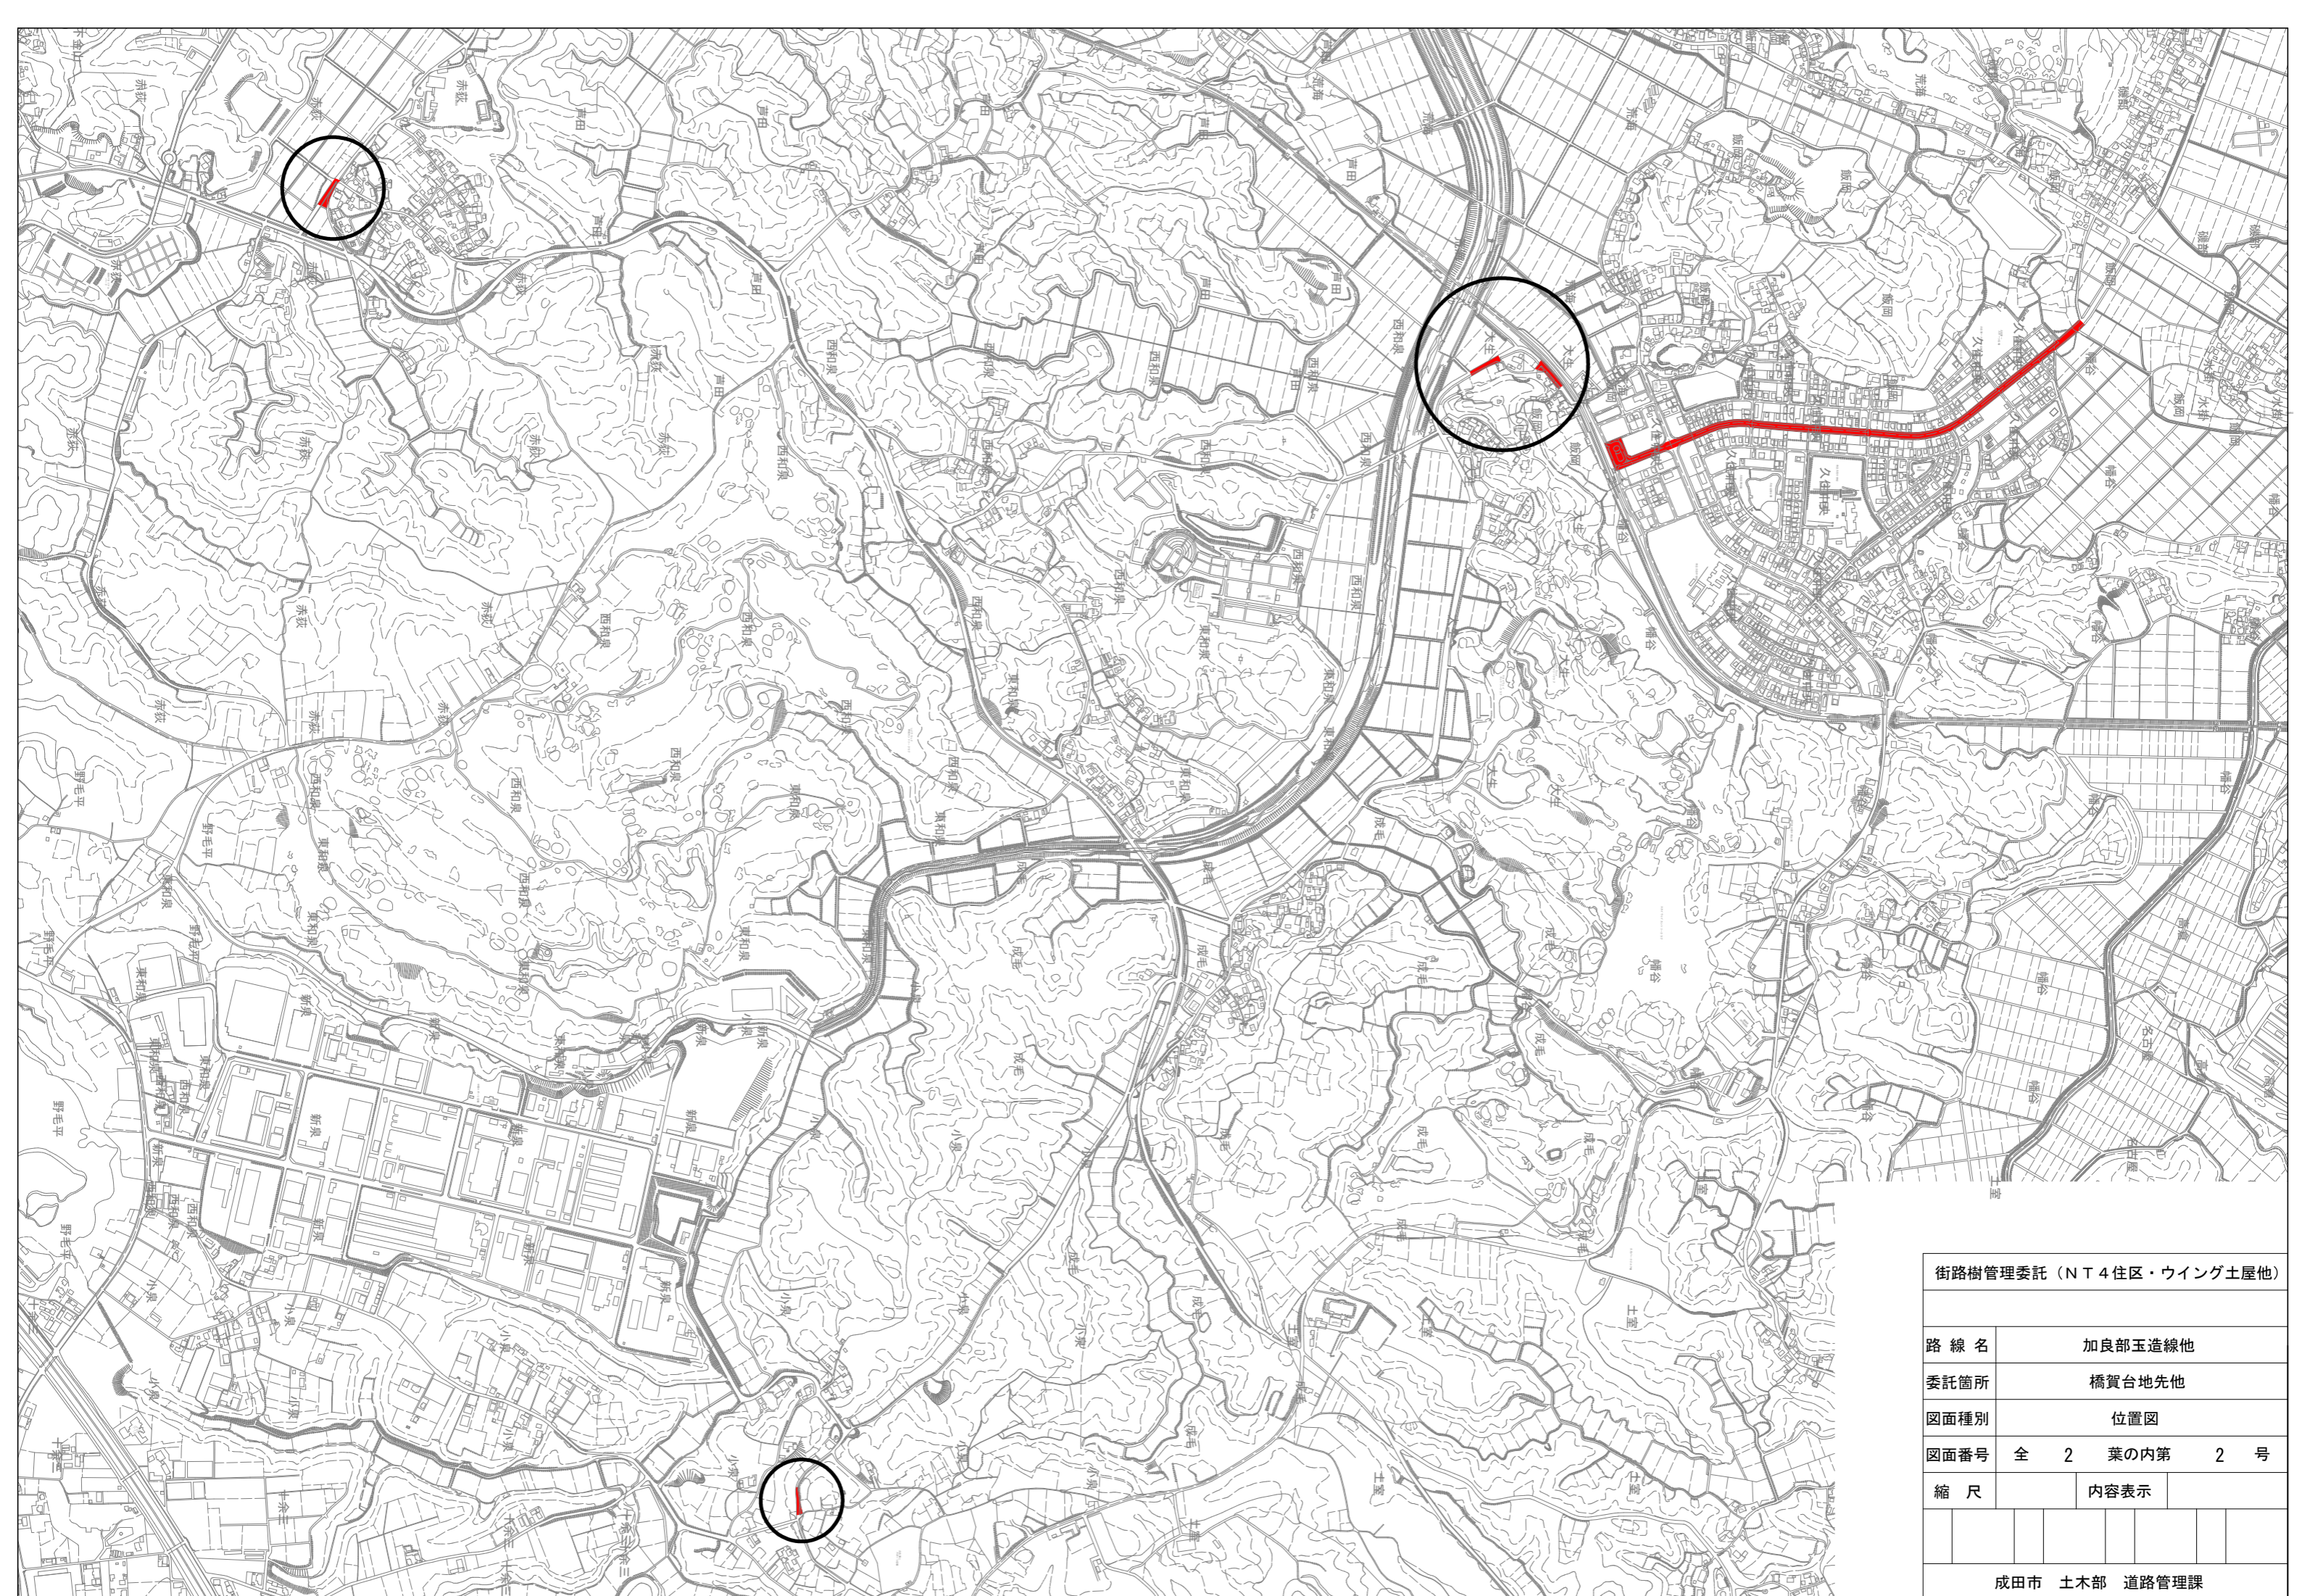

街路樹管理委託 (NT4住区・ウイング土屋他)	
路線名	加良部玉造線他
委託箇所	橋賀台地先他
図面種別	位置図
図面番号	全 2 葉の内第 1 号
縮尺	内容表示
成田市 土木部 道路管理課	

街路樹管理委託（NT4住区・ウイング土屋他）

路線名	加良部玉造線他
委託箇所	橋賀台地先他
図面種別	位置図
図面番号	全 2 葉の内第 2 号
縮尺	内容表示