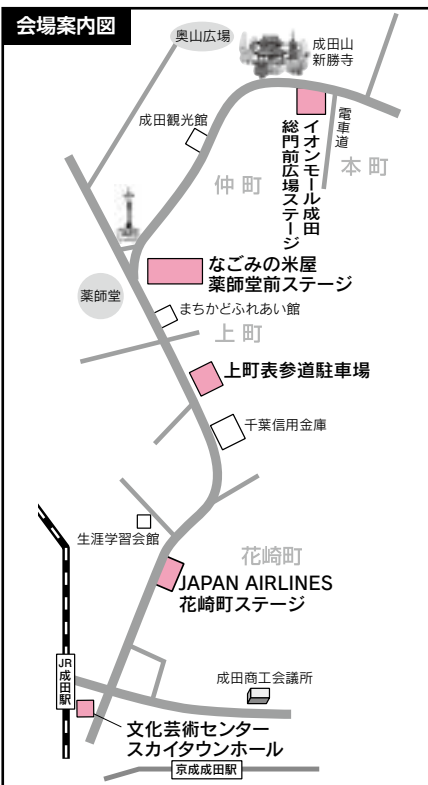

9月18日(日) スケジュール

時間	イオンモール成田 総門前広場ステージ	なごみの米屋 薬師堂前ステージ	上町表参道 駐車場	JAPAN AIRLINES 花崎町ステージ	表参道	文化芸術センター スカイタウンホール
11:00	第一部 11:00～12:30 阿波おどり 盛岡さんさ踊り 秋田竿燈まつり	第一部 11:00～12:30 佐原囃子 天真正伝香取神道流 成田のおどり花見	協賛企業PR・物 販コーナー(航空 各社ほか協賛企業 PR、自治体物販、 キャラクターグリー ティングなど)	第一部 11:00～12:00 仙台すずめ踊り 銚子はね太鼓	山車・屋台の曳き 廻し	第一部 11:00～12:00 一龍齋貞橋さん
12:00	12:30～ 観客入れ替え	12:30～ 観客入れ替え		12:00～ 観客入れ替え		12:00～ 観客入れ替え
13:00	第二部 13:00～14:00 阿波おどり 盛岡さんさ踊り	第二部 13:00～14:00 台方麻賀多神社獅子舞 佐原囃子		第二部 12:30～13:30 東金ばやし 沖縄伝統エイサー 13:30～ 観客入れ替え		第二部 12:30～13:30 門戸竜二さん 13:30～ 観客入れ替え
14:00	第三部 14:00～ 観客入れ替え 14:30～15:30 仙台すずめ踊り 銚子はね太鼓	第三部 14:00～ 観客入れ替え 14:30～15:30 天真正伝香取神道流 成田のおどり花見		第三部 14:00～15:30 山形花笠踊り 東金ばやし 沖縄伝統エイサー	第三部 14:00～15:30 山鹿灯籠踊り 佐倉囃子 白樹粉屋おどり	

取神道流」などが出演し、県内外の多彩な祭りや踊りなどの伝統芸

※くわしくは観光プロモーション課(☎20・1540)へ。

熊本町の「山鹿灯籠踊り」や秋田県の「秋田竿燈まつり」、岩手県の「盛岡さんさ踊り」、徳島県の「阿波おどり」などが出演するほか、本市からは「成田祇園祭」「成田のおどり花見」「天真正伝香

区間ⅡJR成田駅～薬師堂～成田山門前(鍋店角)～信徒会館、薬師堂～幸町三差路

伝統芸能公演

配布します。

さい。また、会場でプログラムを

配布します。

近隣市町・LCC就航地などの

観光PRや物販を行います。

観光PR・物販コーナー

近隣市町・LCC就航地などの

観光PRや物販を行います。

観光PR・物販コーナー

近隣市町・LCC就航地などの

観光PRや物販を行います。

観光PR・物販コーナー

主な内容と時間・会場

能が披露されます。

なお、公演は各回30分前から受け付け開始、観客入れ替え制となります。

伝統芸能パレード

出演団体がJAPAN AIR LINE 花崎町ステージ、なごみの米屋薬師堂前ステージをパレードします。