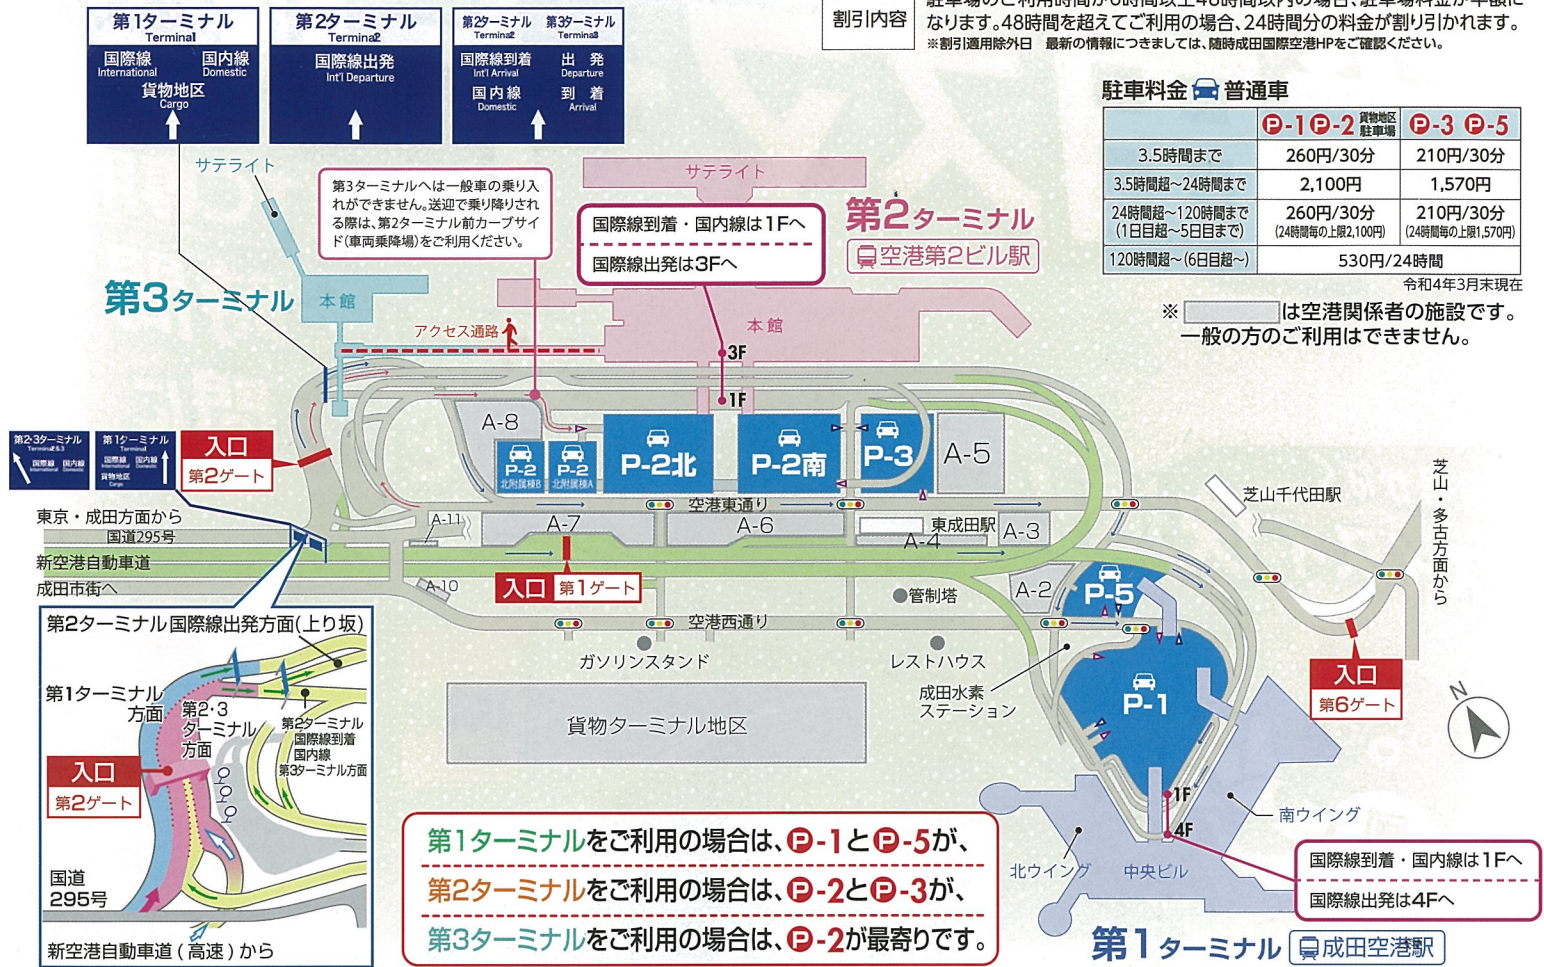

PARKING MAP

駐車場をご利用のお客様へ
早朝・深夜お得な割引サービス!
 深夜0:00~早朝8:00に入庫、または深夜22:00~2:00に出庫されますと、駐車場料金が割引になります!

対象 以下の項目をすべて満たすお客様 ※普通車・自動二輪車・大型車の全車種が対象です。
 ①対象の駐車場をご利用のお客様(成田国際空港HPをご確認ください)
 ②深夜0:00~早朝8:00に入庫、または深夜22:00~2:00に出庫されるお客様
 ③6時間以上駐車されるお客様

割引内容 駐車場のご利用時間が6時間以上48時間以内の場合、駐車場料金が半額になります。48時間を超えてご利用の場合、24時間分の料金が割引がかかります。
 ※割引適用除外日 最新の情報につきましては、随時成田国際空港HPをご確認ください。

駐車料金 普通車

	①-1 ②-2 貨物地区 駐車場	③-3 ④-5
3.5時間まで	260円/30分	210円/30分
3.5時間超~24時間まで	2,100円	1,570円
24時間超~120時間まで (1日目超~5日目まで)	260円/30分 (24時間毎の上乗2,100円)	210円/30分 (24時間毎の上乗1,570円)
120時間超~(6日目超~)	530円/24時間	

令和4年3月末現在

※ [] は空港関係者の施設です。一般の方のご利用はできません。

第1ターミナルをご利用の場合は、①-1と④-5が、
 第2ターミナルをご利用の場合は、②-2と③-3が、
 第3ターミナルをご利用の場合は、②-2が最寄りです。

最新の情報はこちらをご確認ください ▶▶▶ 成田国際空港HP <http://www.narita-airport.jp/jp/access/parking/index.html>を参照

成田スマートICの使い方

1 成田スマートIC利用時は右車線を走行

2 緑色のカラー舗装が見えてきたら、まもなく右側に分岐

3 ゲートの手前で必ず一旦停止

位置図

4 ゲートが開いたら、直進して新空港自動車道に合流

ETC 専用 空港へのアクセスは、成田スマートICのご利用を!!