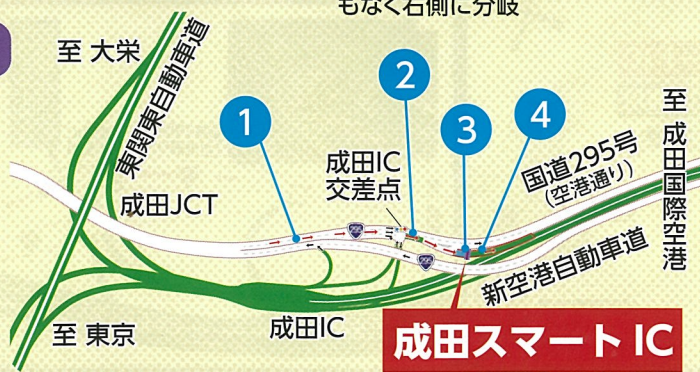

令和4年3月末現在

※ [] は空港関係者の施設です。一般の方のご利用はできません。

第1ターミナルをご利用の場合は、①-1と④-5が、
 第2ターミナルをご利用の場合は、②-2と③-3が、
 第3ターミナルをご利用の場合は、②-2が最寄りです。

最新の情報はこちらをご確認ください ▶▶▶ 成田国際空港HP <http://www.narita-airport.jp/jp/access/parking/index.html>を参照

成田スマートICの使い方

1 成田スマートIC利用時は右車線を走行

2 緑色のカラー舗装が見えてきたら、まもなく右側に分岐

3 ゲートの手前で必ず一旦停止

位置図

4 ゲートが開いたら、直進して新空港自動車道に合流

ETC 専用 空港へのアクセスは、成田スマートICのご利用を!!