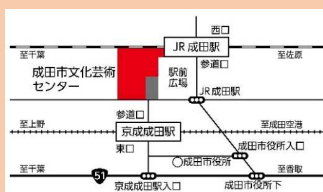

丸木位里・俊

「原爆の図」展

令和4年7月30日(土)~8月13日(土)

10時~17時

成田市文化芸術センター

スカイタウンギャラリーCDE (スカイタウン成田5階)

休館日：8月1日(月)、8日(月) ※展示品は複製画になります。

入場無料

主催：成田市

丸木位里・俊 原爆の図第2部《火》(部分)
原爆の図丸木美術館蔵

関連事業 『子どもとうろう作り教室』

日 時：7月23日(土) 14時~

開催場所：スカイタウンホール 参加費：600円(材料費)

定 員：15名 ※7月5日(火)~20日(水)まで電話にて事前申込受付・先着順

持 ち 物：はさみ、鉛筆、消しゴム、のり、ピンセット

対 象：小学生(小学3年生以下は保護者同伴)

※制作した作品は、「原爆の図」展会場に展示し、同展終了後に取りに来ていただきます。

『丸木美術館学芸員によるギャラリートーク』 講師：岡村 幸宣氏

日 時：8月12日(金) 11時~11時30分

開催場所：スカイタウンギャラリーCD 入場：無料

定 員：15名 ※7月15日(金)より電話にて事前申込受付・先着順

※ギャラリートークの際は、入場者数を制限させていただく場合がございます。

『丸木美術館学芸員によるトークショー』 講師：岡村 幸宣氏

日 時：8月12日(金) 14時~15時30分

開催場所：スカイタウンホール 入場：無料

定 員：120名 ※7月15日(金)より電話にて事前申込受付・先着順

原爆写真展同時開催

【お問い合わせ】

成田市文化芸術センター

〒286-0033 千葉県成田市花崎町828-11

TEL：0476-20-1133 FAX：0476-22-7311

HP：http://www.narita-bungei-skytown.jp

当施設専用の駐車場はございません。

公共交通機関をご利用ください。

JR成田駅徒歩1分 京成成田駅徒歩2分

■発熱、咳などの症状がある場合、ご来場はご遠慮願います。

■マスクを着用の上、会場での感染症対策にご協力ください。