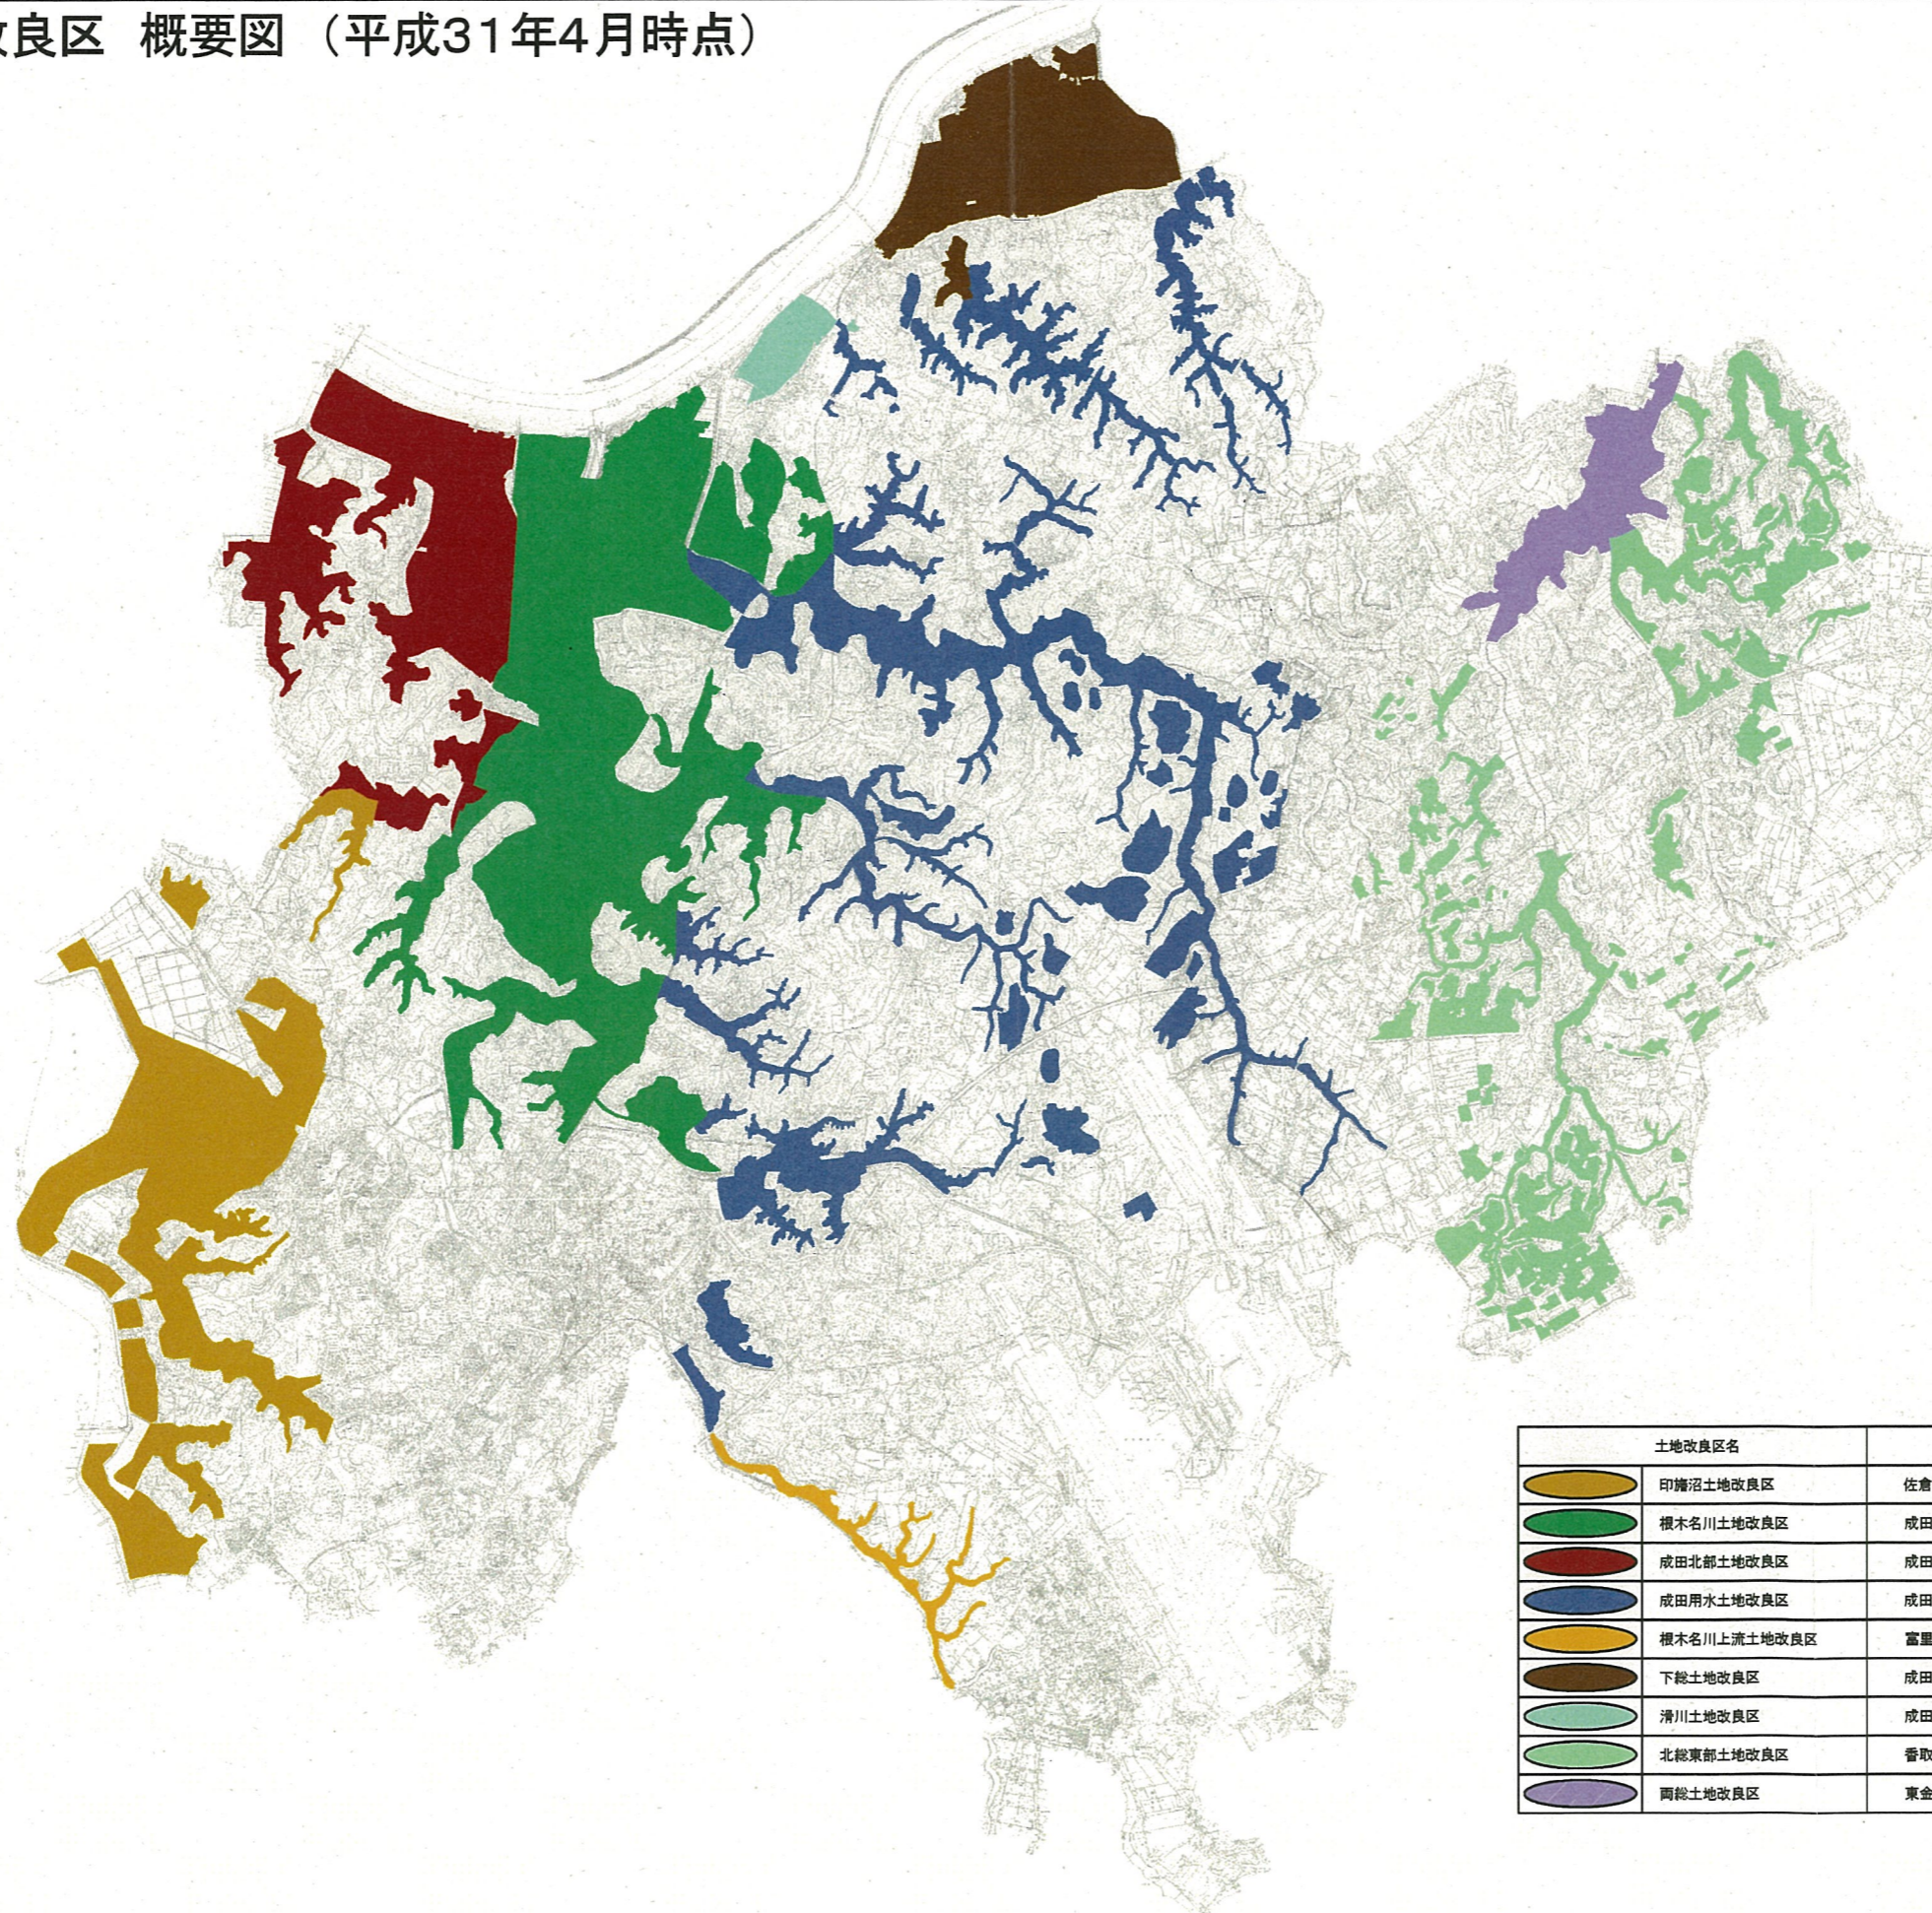

成田市内 土地改良区 概要図 (平成31年4月時点)

S = FREE

土地改良区名	住所	代表番号
 印旛沼土地改良区	佐倉市山崎143	043-484-1155
 榎木名川土地改良区	成田市押畑208-8	0476-22-1068
 成田北部土地改良区	成田市南羽鳥212	0476-37-1321
 成田用水土地改良区	成田市寺台583-3	0476-23-1802
 榎木名川上流土地改良区	富里市久能54	0476-92-4690
 下総土地改良区	成田市高岡1198	0476-96-0329
 滑川土地改良区	成田市滑川1140	0476-96-2969
 北総東部土地改良区	香取市大角1545-19	0478-70-9123
 両総土地改良区	東金市東金1163	0475-52-3145