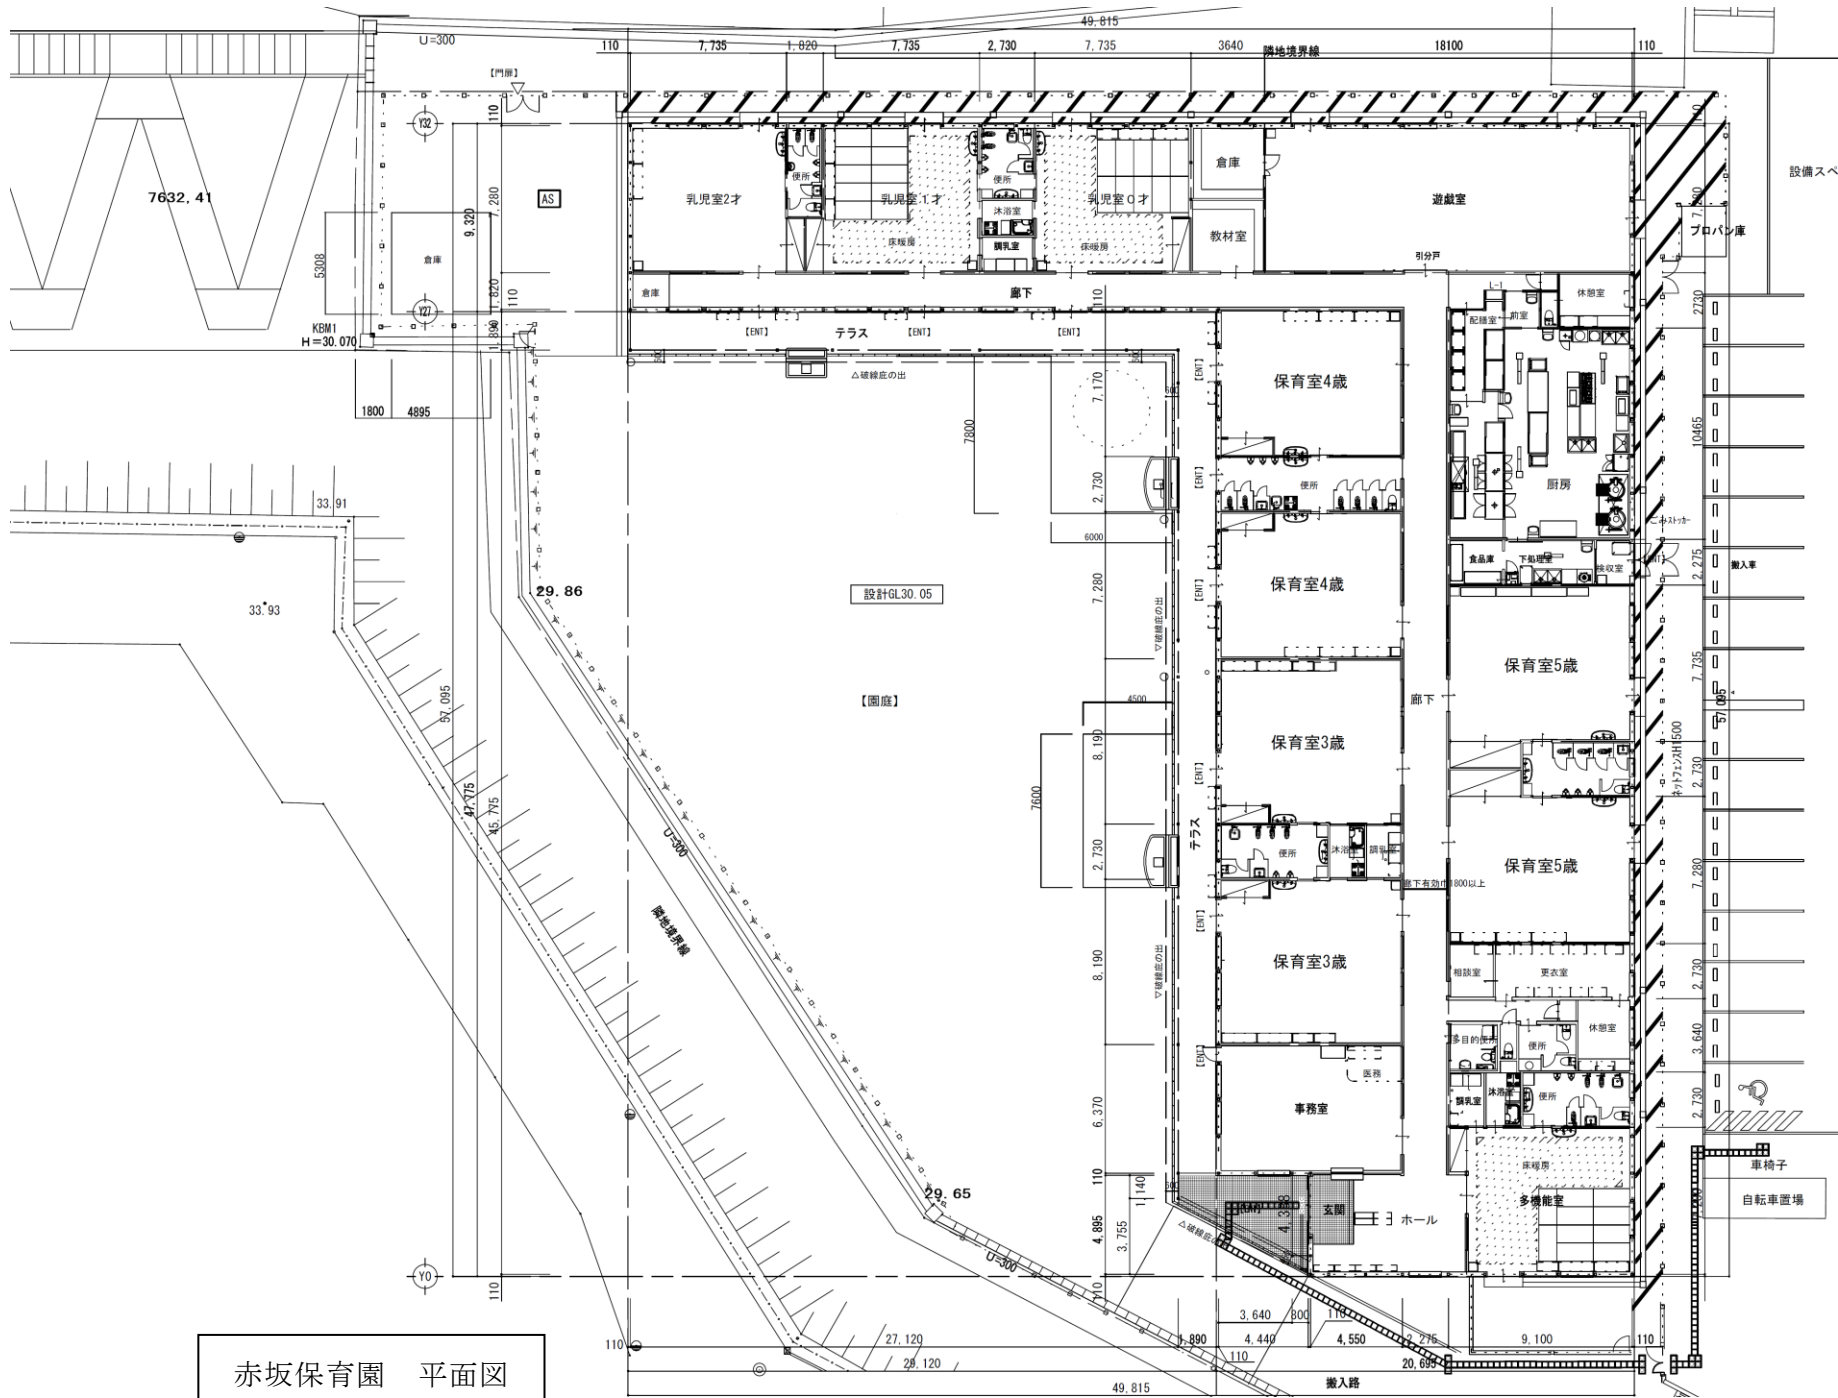

### 認可保育所・小規模保育事業所概要

成田市赤坂保育園

ハレルヤ保育園

認可保育所事業者概要

事業主体	成田市			位置図	
事業者所在地	成田市花崎町760番地				
事業の種類	保育所				
施設名称	成田市赤坂保育園				
施設所在地	成田市赤坂2-1-1				
利用定員	保育年齢	変更前		変更後	平面図
	0歳児	10人	改修園分 150人	10人	
	1歳児	10人		10人	
	2歳児	10人		10人	
	3歳児	—		50人	
	4歳児	—		50人	
	5歳児	—		50人	
	合計	180人		180人	
開所曜日	<span style="border: 1px solid black; border-radius: 50%; padding: 2px;">月</span> <span style="border: 1px solid black; border-radius: 50%; padding: 2px;">火</span> <span style="border: 1px solid black; border-radius: 50%; padding: 2px;">水</span> <span style="border: 1px solid black; border-radius: 50%; padding: 2px;">木</span> <span style="border: 1px solid black; border-radius: 50%; padding: 2px;">金</span> <span style="border: 1px solid black; border-radius: 50%; padding: 2px;">土</span> <span style="border: 1px solid black; border-radius: 50%; padding: 2px;">日</span>				
開所時間 (時間外保育時間帯含む)	7時00分～20時00分(平日) 7時00分～18時00分(土曜)				
変更予定日	平成30年11月1日				
備考	敷地面積：5,347.42㎡ 建物構造：軽量鉄骨造平屋建 床面積：1,430.20㎡				

次ページに記載

赤坂保育園 平面図

小規模保育事業者概要

事業主体	社会福祉法人 福音の光			位置図
事業者所在地	成田市大袋356-1			
事業の種類	小規模保育事業A型			
施設名称	ハレルヤ保育園			
施設所在地	成田市大袋356-1			
利用定員	保育年齢	変更前	変更後	
	0歳児	5人	5人	
	1歳児	5人	7人	
	2歳児	5人	7人	
	合計	15人	19人	
開所曜日	月 火 水 木 金 土 日			
開所時間 (時間外保育時間帯含む)	7時30分～19時00分(平日) 7時00分～18時00分(土曜)			
変更予定日	平成30年11月1日			
備考	敷地面積：1,062.50㎡ 建物構造：鉄骨造2階建て 事業対象延床面積：99.73㎡ (1階部分の一部を使用) 屋外遊戯場：104㎡			