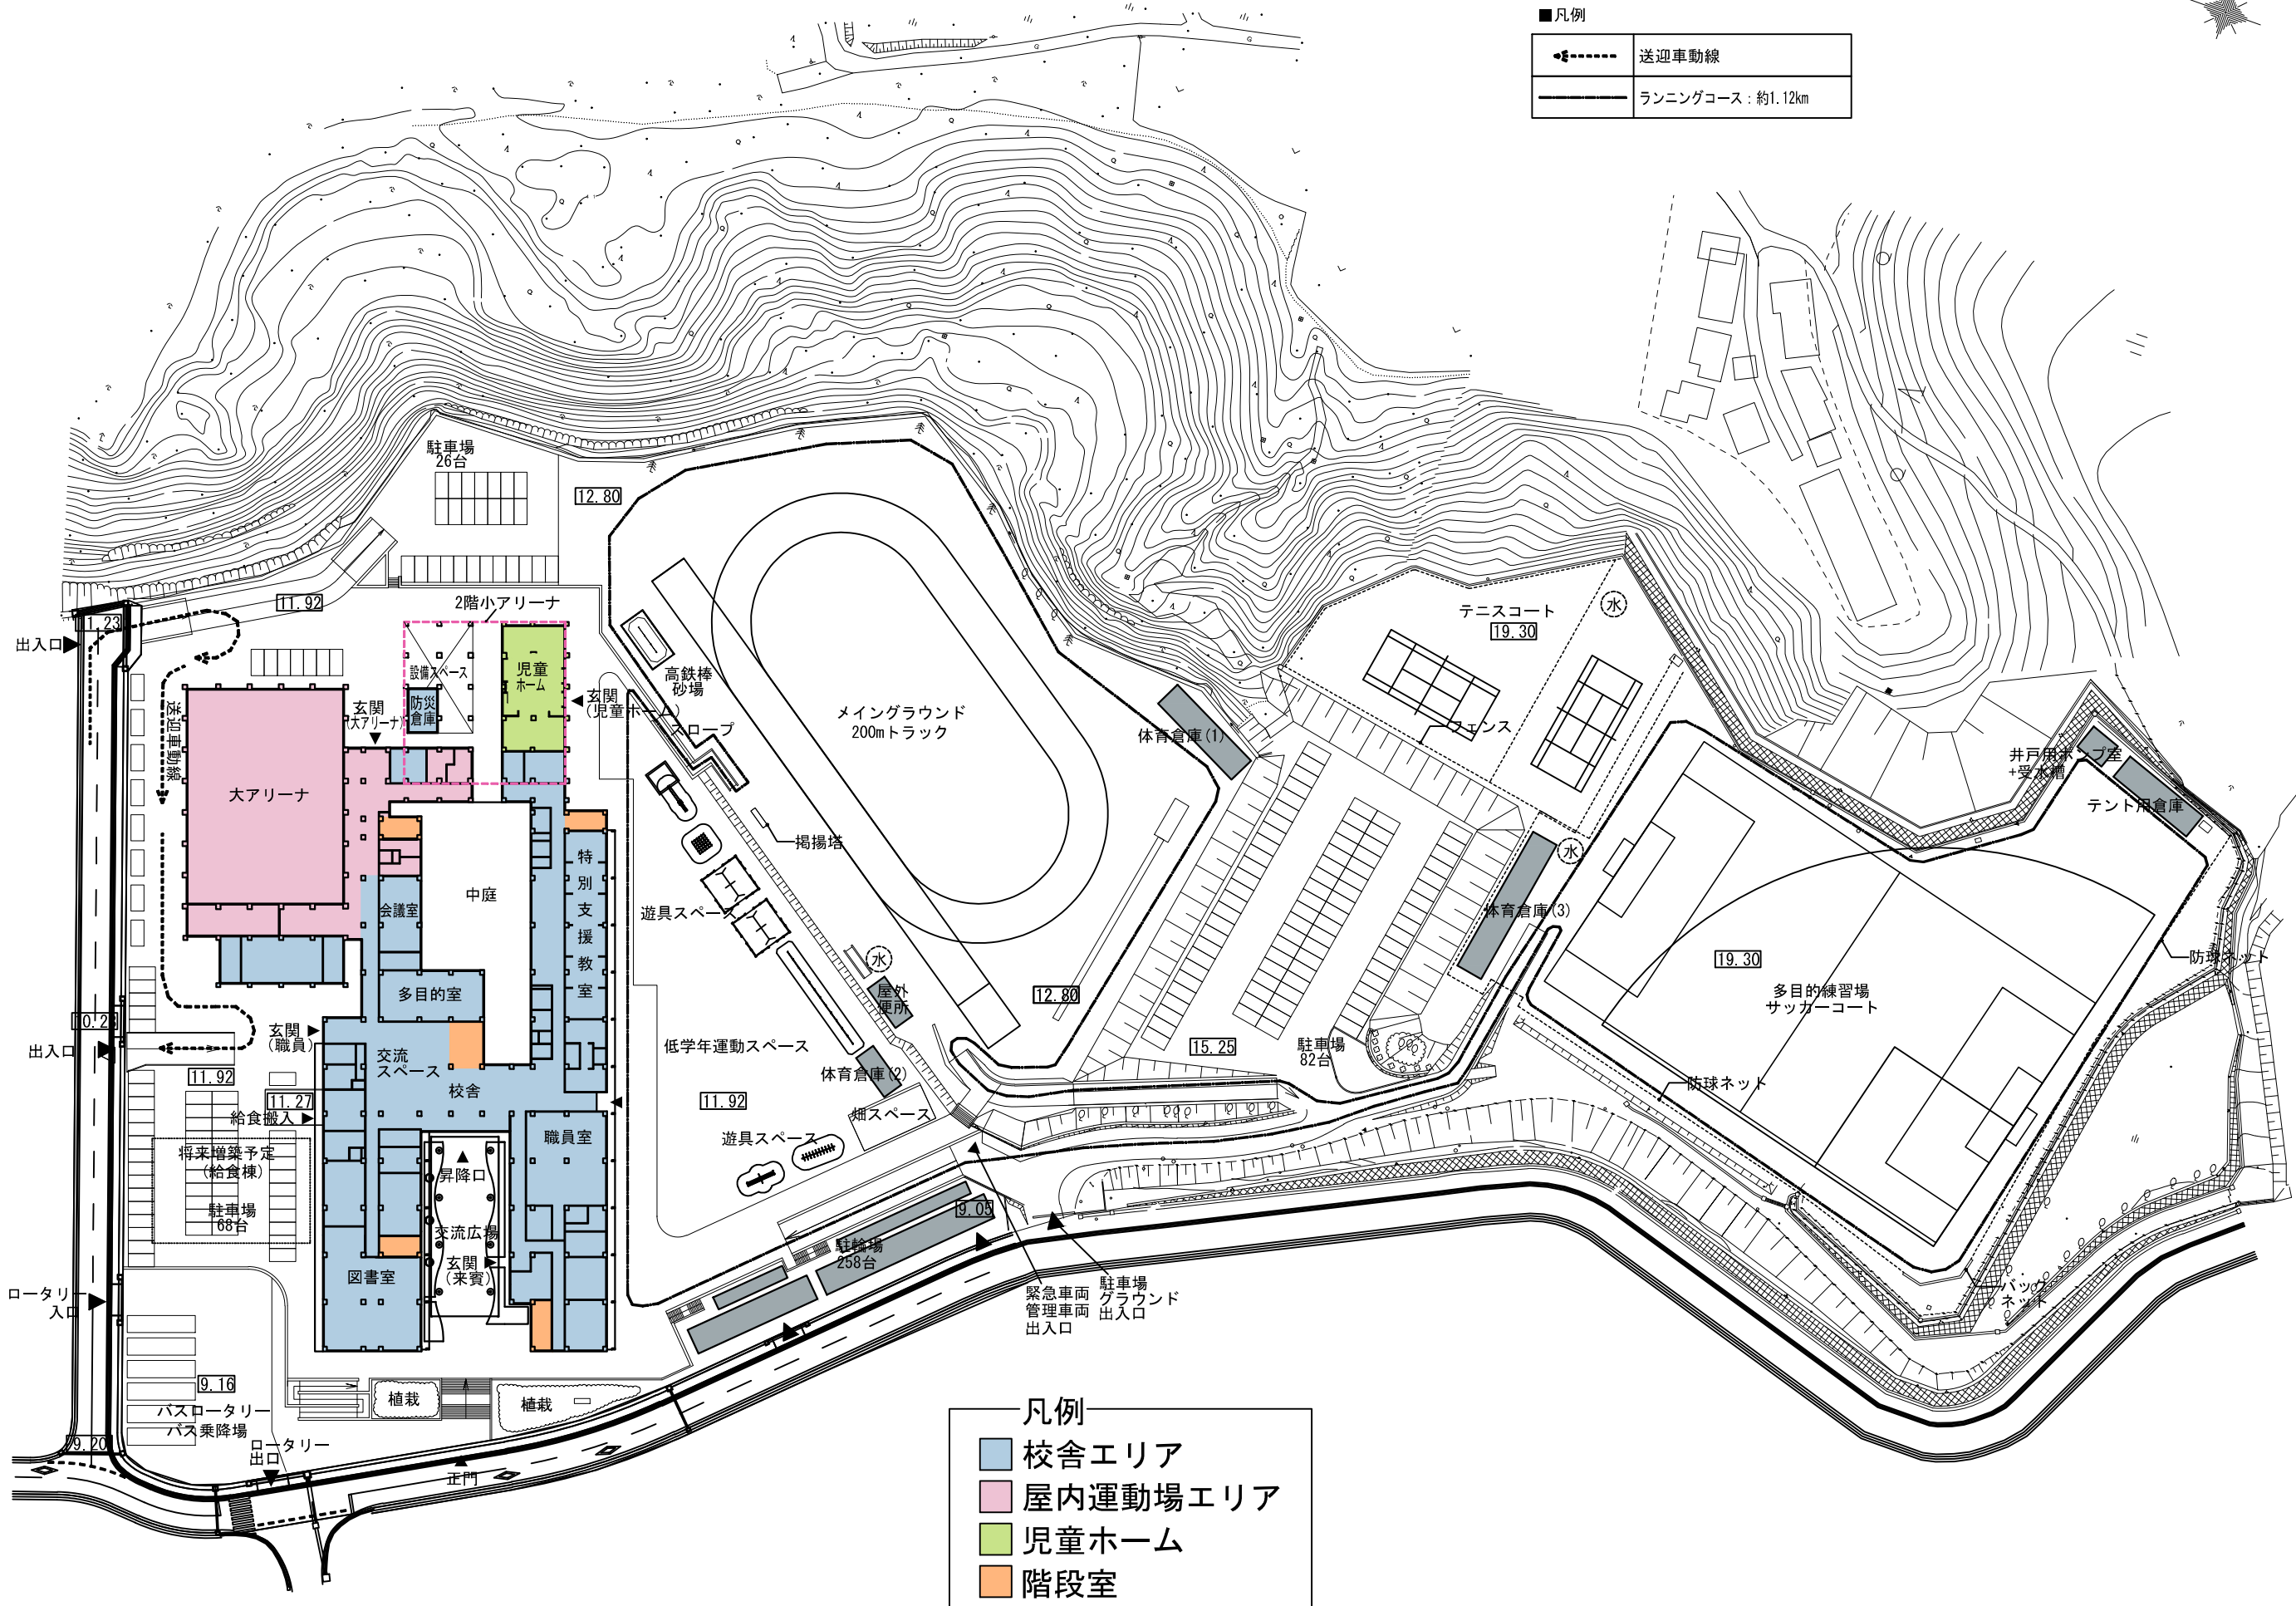

■凡例

	送迎車動線
	ランニングコース：約1.12km

凡例

	校舎エリア
	屋内運動場エリア
	児童ホーム
	階段室