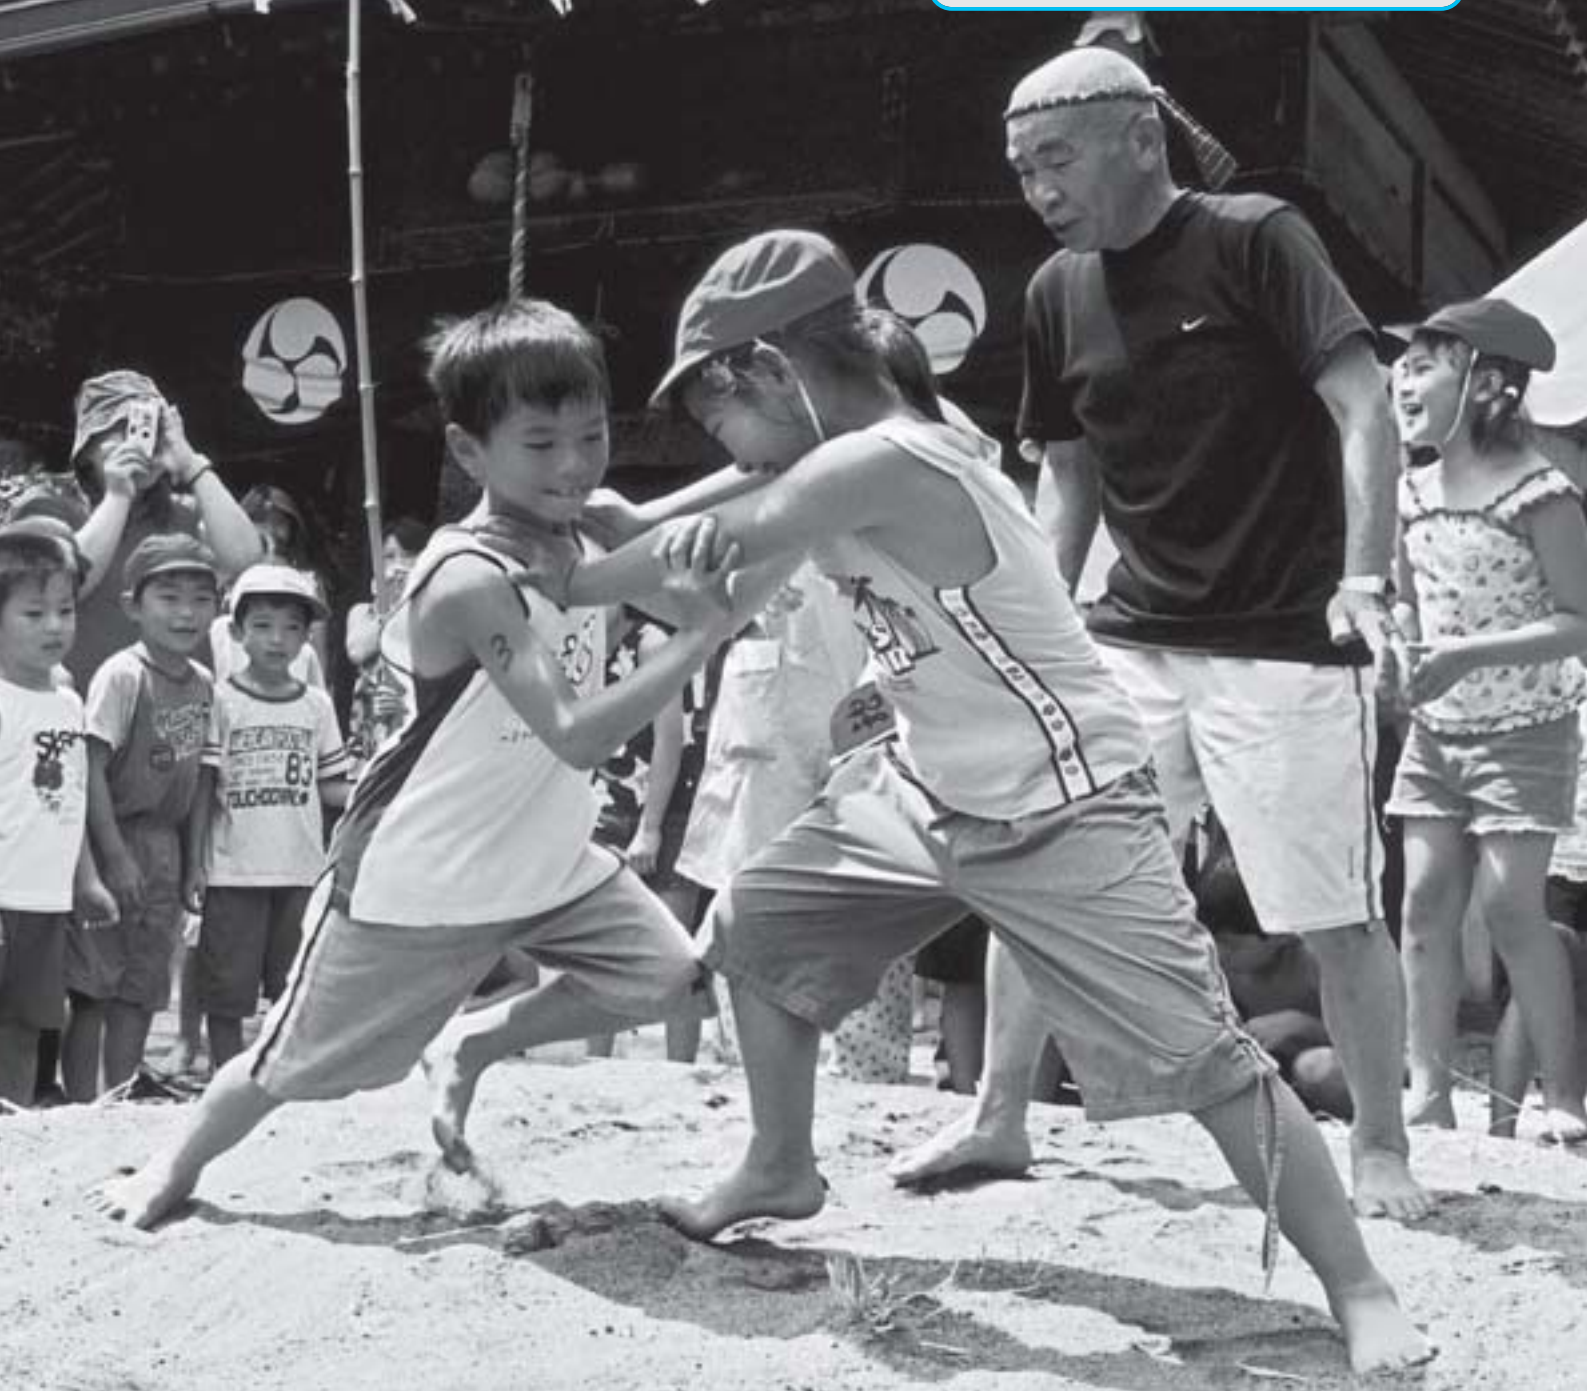

なつた

50周年

子ども相撲

江戸時代から続くという寺台保目神社の子ども相撲。暑さを吹き飛ばすような熱戦に、境内からは行司の声もかき消されるほどの声援が送られていました。(7月26日)

c o n t e n t s

主な内容

- 個性を生かす教育推進事業 きめ細かな指導を目指して P2
- 国民健康保険 医療費を有効に使いましょう P3
- 4公民館でインターネットが無料で利用 P5

- 「成田ふるさとまつり」は21・22日に開催 P6
- ことしの「市民運動会」は10月3日(日) P7
- 成人検診で健康チェック P11